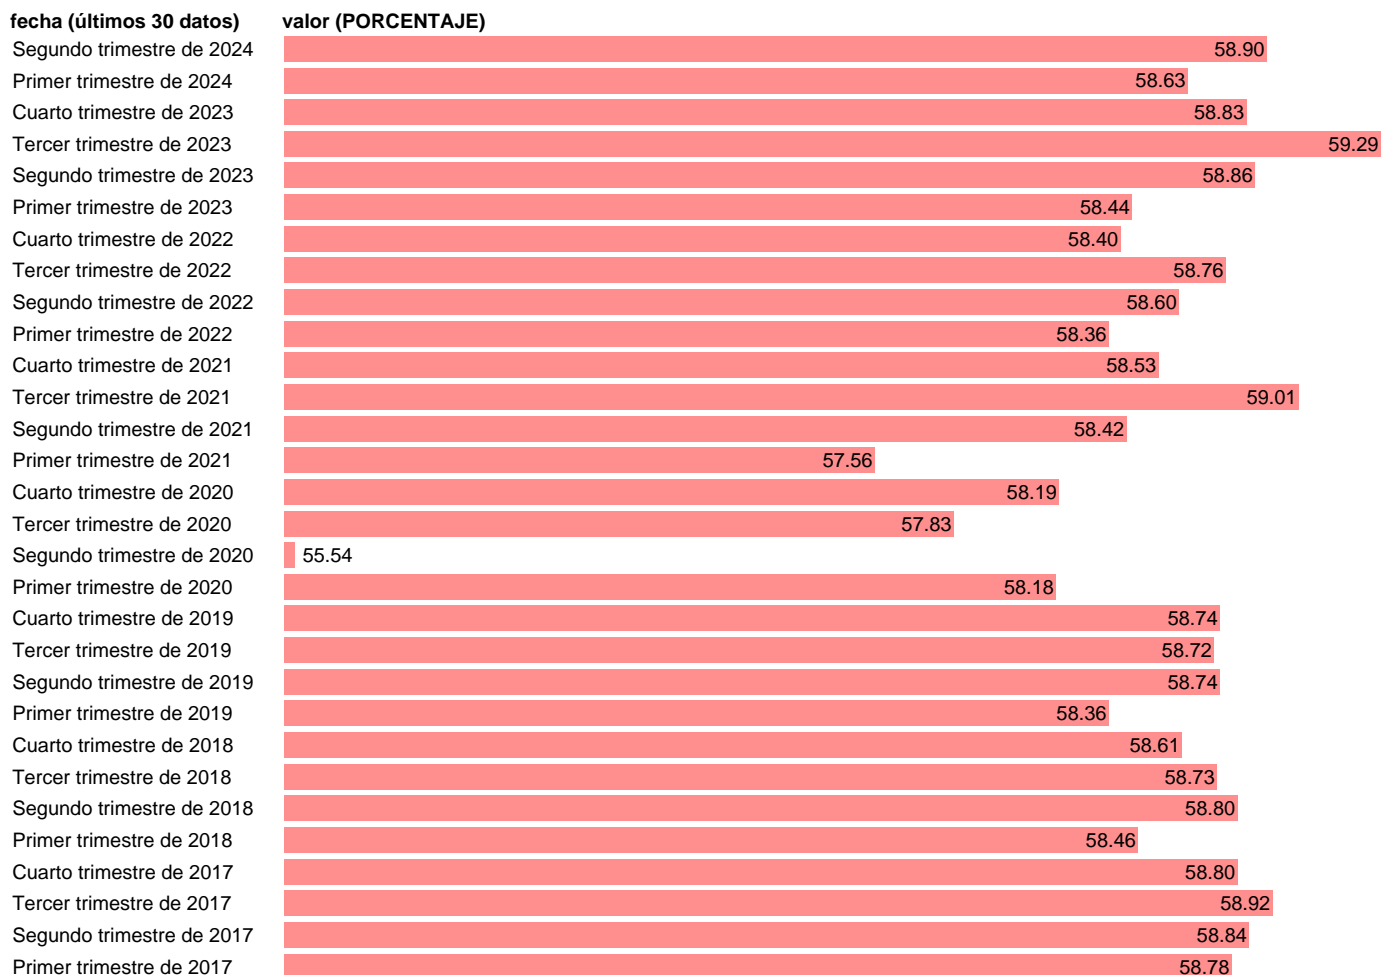

## TASA DE ACTIVIDAD MAYORES DE 16 AÑOS

Estadística: [TASA DE ACTIVIDAD MAYORES DE 16 AÑOS](#)

Enlace permanente (Permalink): <https://tematicas.org/M1/110040/>

Notas: **Encuesta de la población activa (www.ine.es/dyngs/IOE/es/operacion.htm?numinv=30308). % DE ACTIVOS TOTALES SOBRE POBLACIÓN TOTAL >16 AÑOS**

Fuente: **INE**.  
Frecuencia: **Trimestral**.  
Unidades: **PORCENTAJE**.

Datos disponibles desde **Primer trimestre de 2002** hasta **Segundo trimestre de 2024**.

Valor más alto alcanzado en Tercer trimestre de 2012: **60.55**.

Valor más bajo alcanzado en Primer trimestre de 2002: **54.06**.

[Pulse aquí](#) para acceder a los datos completos actualizados y a la representación gráfica estadística.