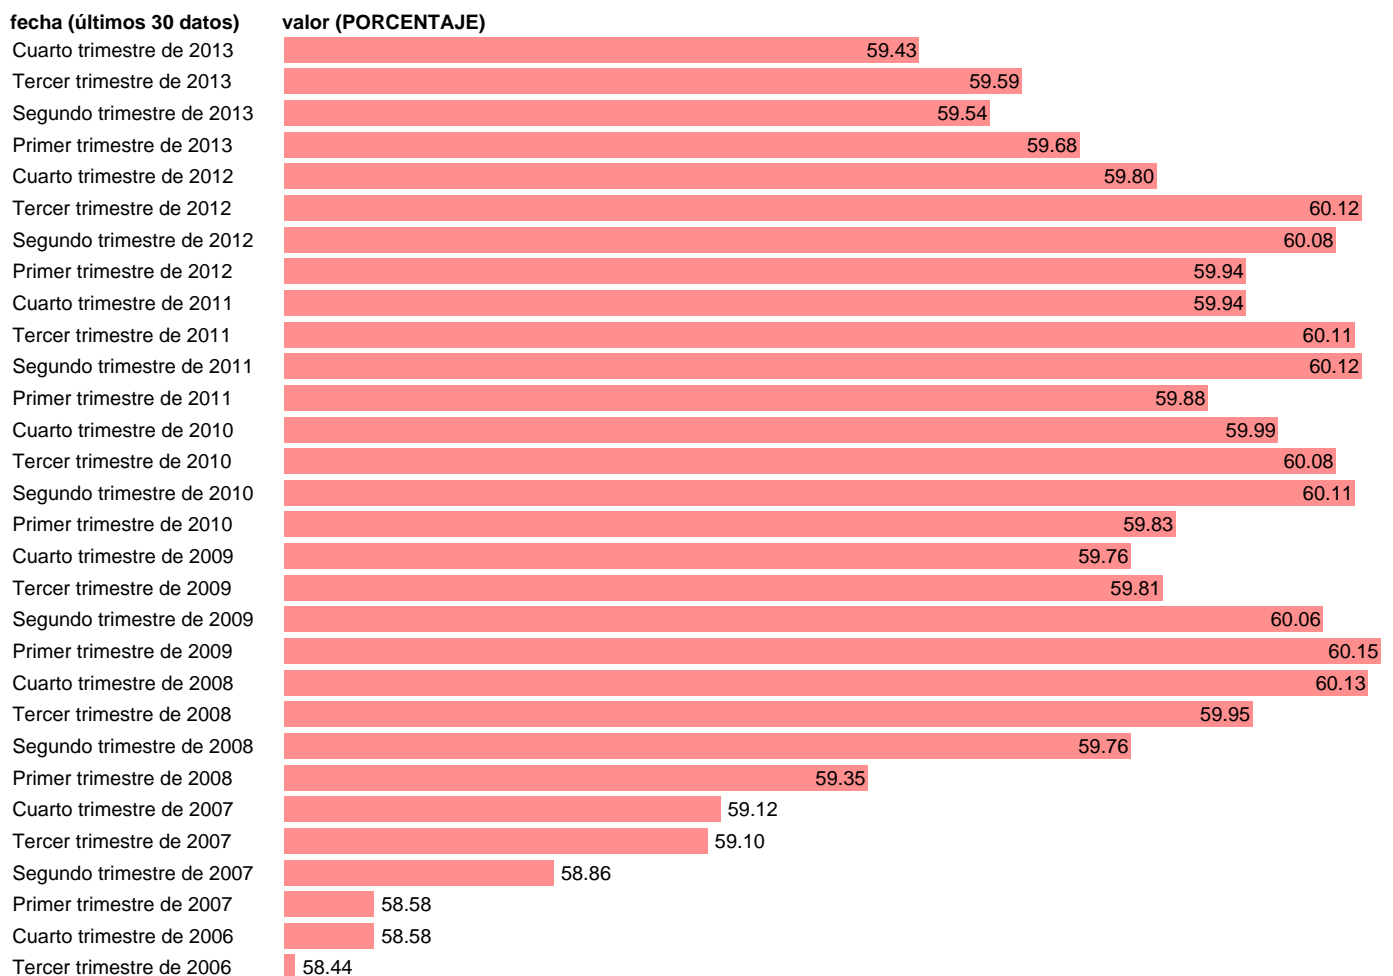

TASA DE ACTIVIDAD TOTAL

Estadística: [TASA DE ACTIVIDAD TOTAL](#)

Enlace permanente (Permalink): <https://tematicas.org/M1/1h10040b/>

Notas: % DE ACTIVOS TOTALES SOBRE POBLACION TOTAL >16 AÑOS SERIE HOMOGENEIZADA POR EL INE. PROYECCIÓN POBLACIÓN CENSO 2001 NUEVA DEFINICIÓN DE PARADO DESDE T.I.01 CAMBIOS DE METODOLOGIA EN LOS PRIMEROS TRIMESTRES DE 2002 Y 2005 ACTUALIZA: ÁREA MERCADO LABORAL

Fuente: **INE.**

Frecuencia: **Trimestral.**

Unidades: **PORCENTAJE.**

Datos disponibles desde **Tercer trimestre de 1976** hasta **Cuarto trimestre de 2013.**

Valor más alto alcanzado en Primer trimestre de 2009: **60.15.**

Valor más bajo alcanzado en Segundo trimestre de 1985: **48.88.**

[Pulse aquí](#) para acceder a los datos completos actualizados y a la representación gráfica estadística.