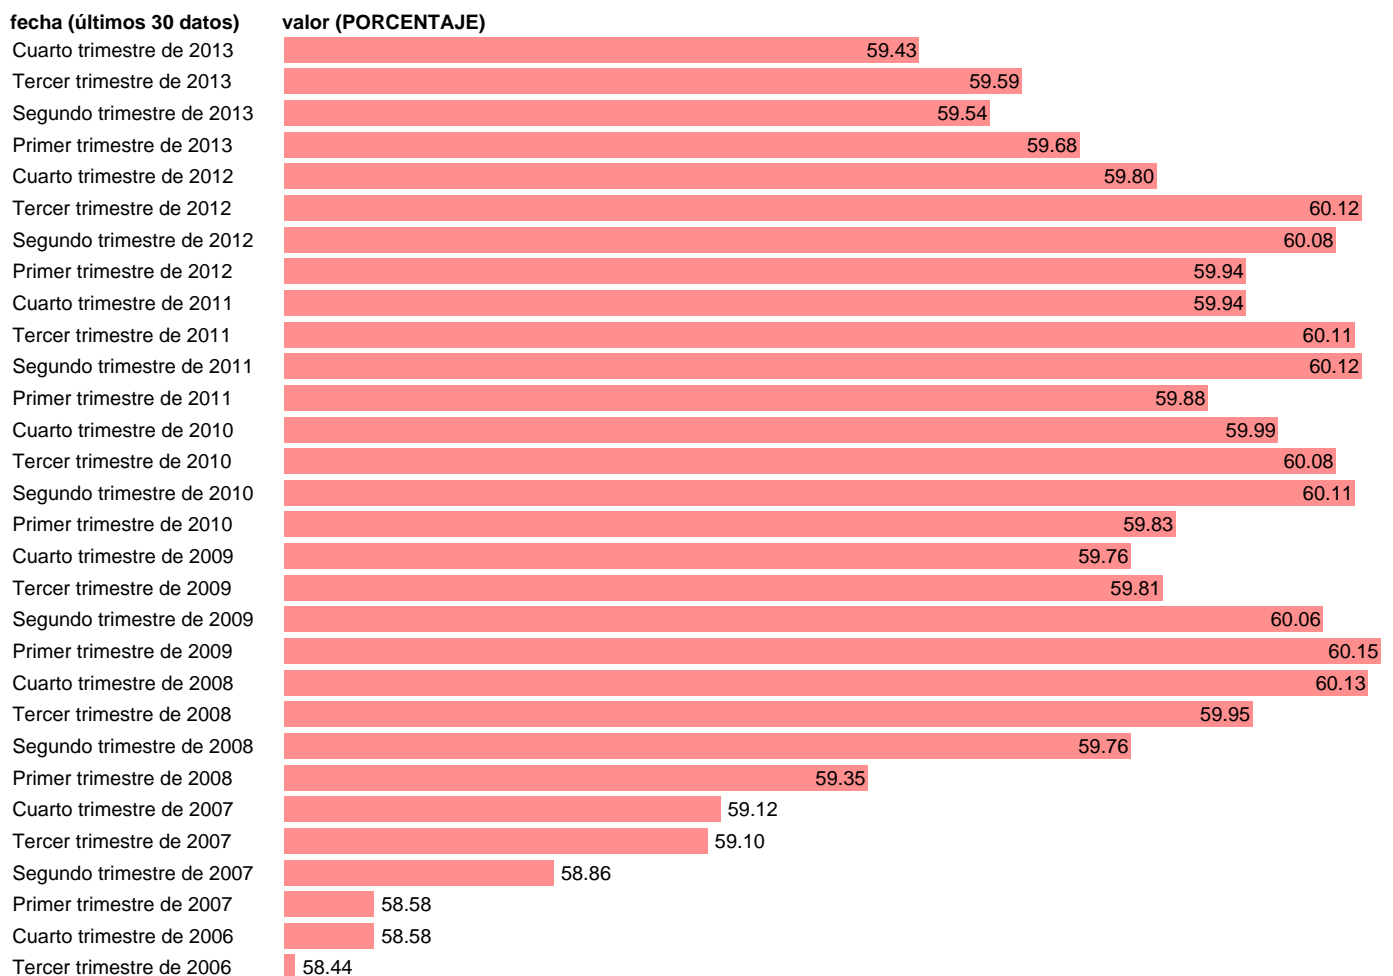

TASA DE ACTIVIDAD TOTAL

Estadística: [TASA DE ACTIVIDAD TOTAL](#)

Enlace permanente (Permalink): <https://tematicas.org/M1/1v10040b/>

Notas: % DE ACTIVOS TOTALES SOBRE POBLACION TOTAL >16 AÑOS SERIE HOMOGENEIZADA POR EL INE. PROYECCIÓN POBLACIÓN CENSO 2001 NUEVA DEFINICIÓN DE PARADO DESDE T.I.01 CAMBIOS DE METODOLOGIA EN LOS PRIMEROS TRIMESTRES DE 2002 Y 2005 ACTUALIZA: ÁREA MERCADO LABORAL

Fuente: **INE.**

Frecuencia: **Trimestral.**

Unidades: **PORCENTAJE.**

Datos disponibles desde **Tercer trimestre de 1976** hasta **Cuarto trimestre de 2013.**

Valor más alto alcanzado en Primer trimestre de 2009: **60.15.**

Valor más bajo alcanzado en Segundo trimestre de 1985: **48.88.**

[Pulse aquí](#) para acceder a los datos completos actualizados y a la representación gráfica estadística.