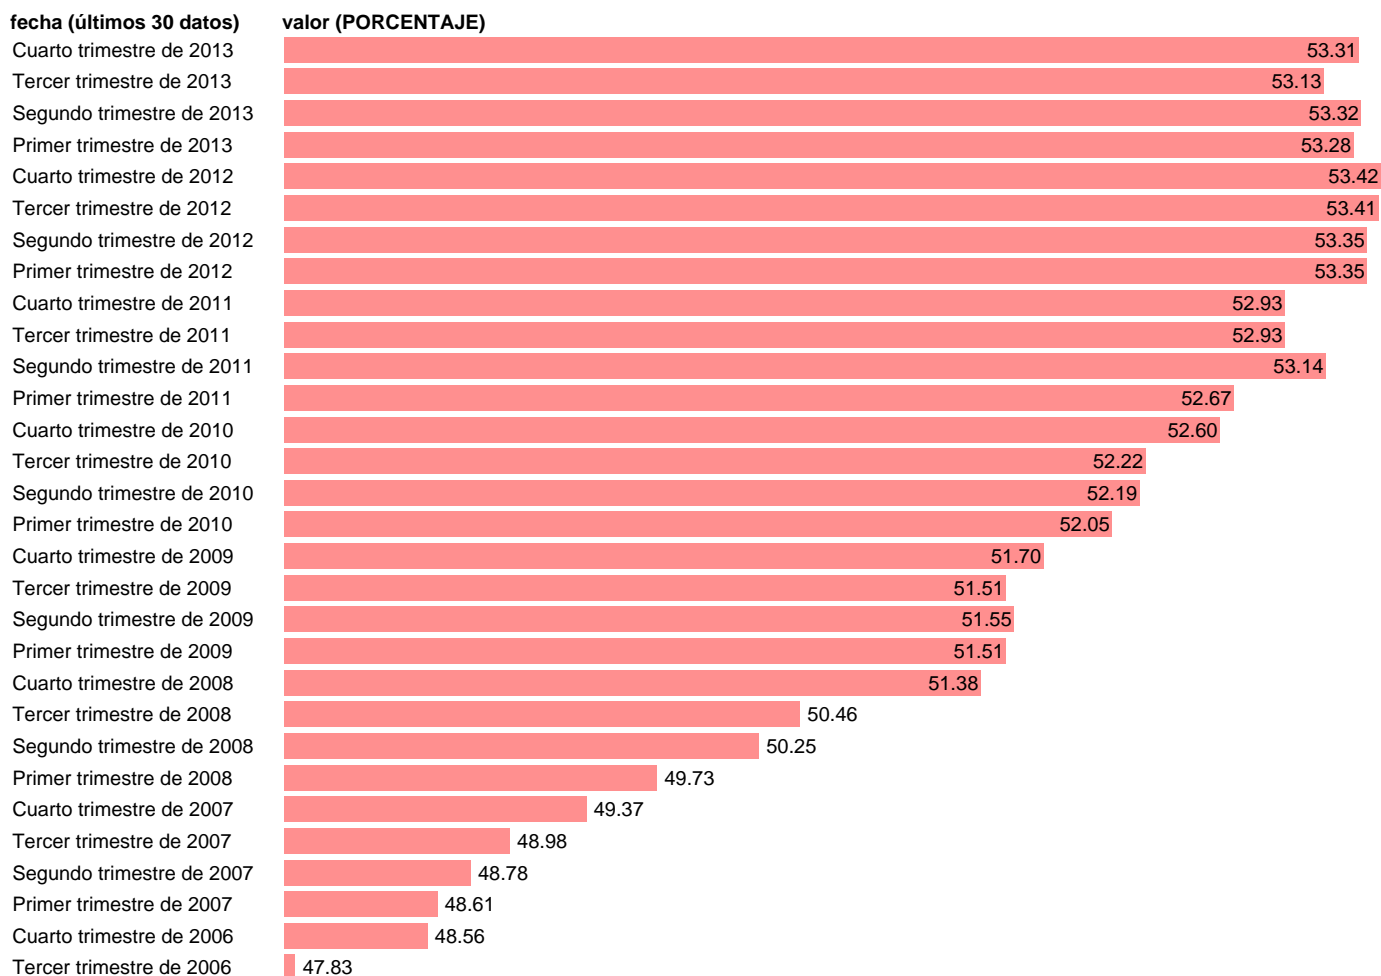

TASA DE ACTIVIDAD MUJERES

Estadística: [TASA DE ACTIVIDAD MUJERES](#)

Enlace permanente (Permalink): <https://tematicas.org/M1/1h10042b/>

Notas: % DE ACTIVOS MUJERES SOBRE POBLACION MUJERES >16 AÑOS SERIE HOMOGENEIZADA POR EL INE. PROYECCIÓN POBLACIÓN CENSO 2001 NUEVA DEFINICIÓN DE PARADO DESDE T.I.01 CAMBIOS DE METODOLOGIA EN LOS PRIMEROS TRIMESTRES DE 2002 Y 2005 ACTUALIZA: ÁREA MERCADO LABORAL

Fuente: **INE.**

Frecuencia: **Trimestral.**

Unidades: **PORCENTAJE.**

Datos disponibles desde **Primer trimestre de 1996** hasta **Cuarto trimestre de 2013.**

Valor más alto alcanzado en Cuarto trimestre de 2012: **53.42.**

Valor más bajo alcanzado en Primer trimestre de 1996: **37.84.**

[Pulse aquí](#) para acceder a los datos completos actualizados y a la representación gráfica estadística.