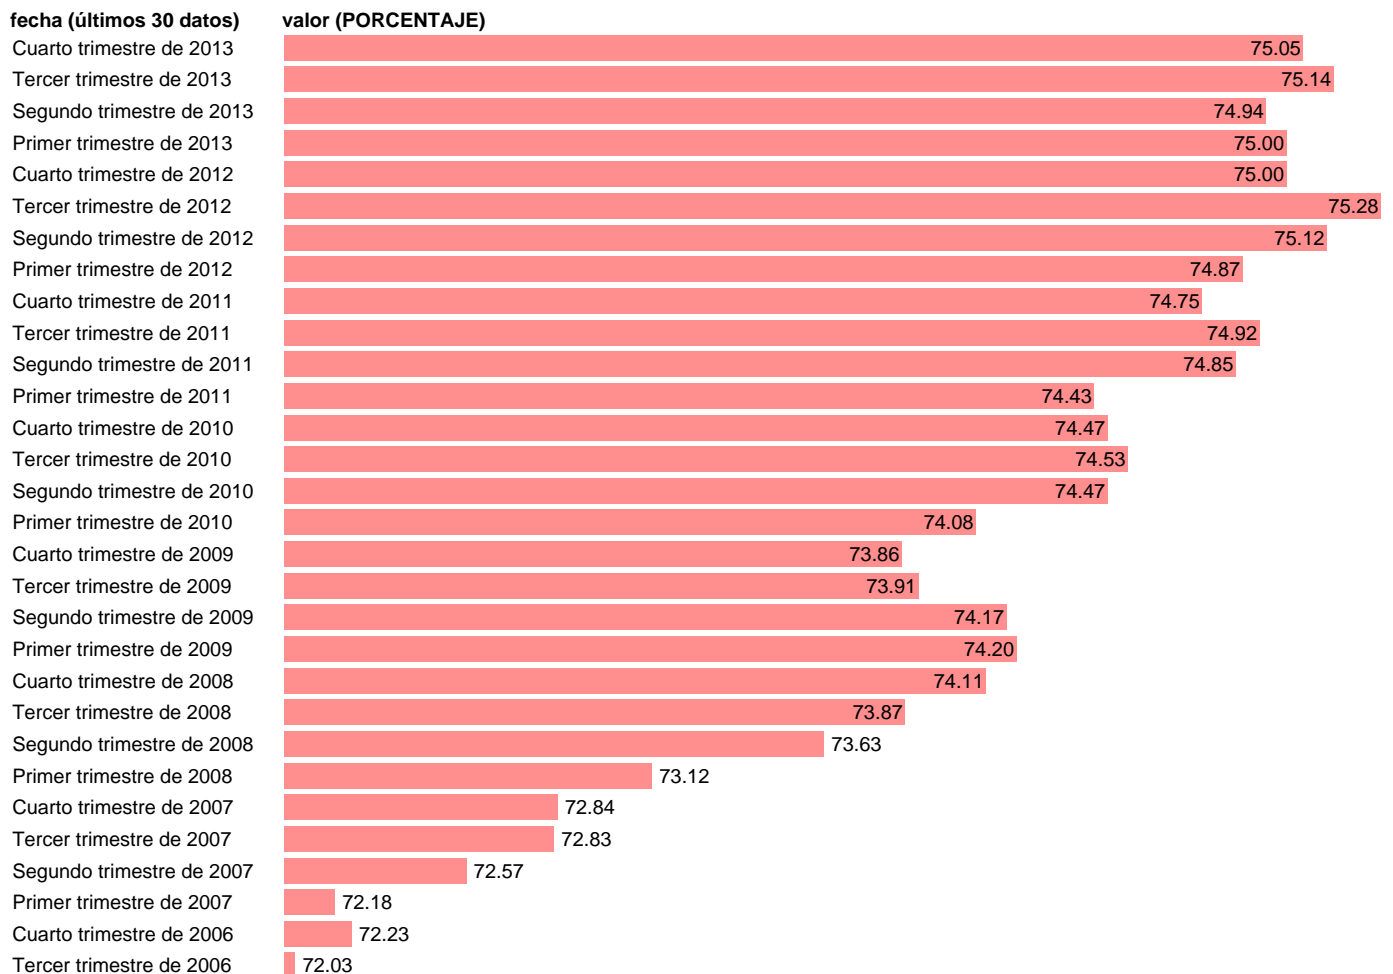

TASA DE ACTIVIDAD DE 16 A 64 AÑOS.TOTAL

Estadística: [TASA DE ACTIVIDAD DE 16 A 64 AÑOS.TOTAL](#)

Enlace permanente (Permalink): <https://tematicas.org/M1/1h10050b/>

Notas: % DE ACTIVOS DE 16-64 AÑOS SOBRE POBLACIÓN DE 16-64 AÑOS SERIE HOMOGENEIZADA POR EL INE. PROYECCIÓN POBLACIÓN CENSO 2001 NUEVA DEFINICIÓN DE PARO DESDE EL T.I.01 CAMBIOS DE METODOLOGIA EN LOS PRIMEROS TRIMESTRES DE 2002 Y 2005 ACTUALIZA: ÁREA MERCADO LABORAL

Fuente: INE.

Frecuencia: Trimestral.

Unidades: PORCENTAJE.

Datos disponibles desde Segundo trimestre de 1987 hasta Cuarto trimestre de 2013.

Valor más alto alcanzado en Tercer trimestre de 2012: 75.28.

Valor más bajo alcanzado en Segundo trimestre de 1987: 59.21.

[Pulse aquí](#) para acceder a los datos completos actualizados y a la representación gráfica estadística.