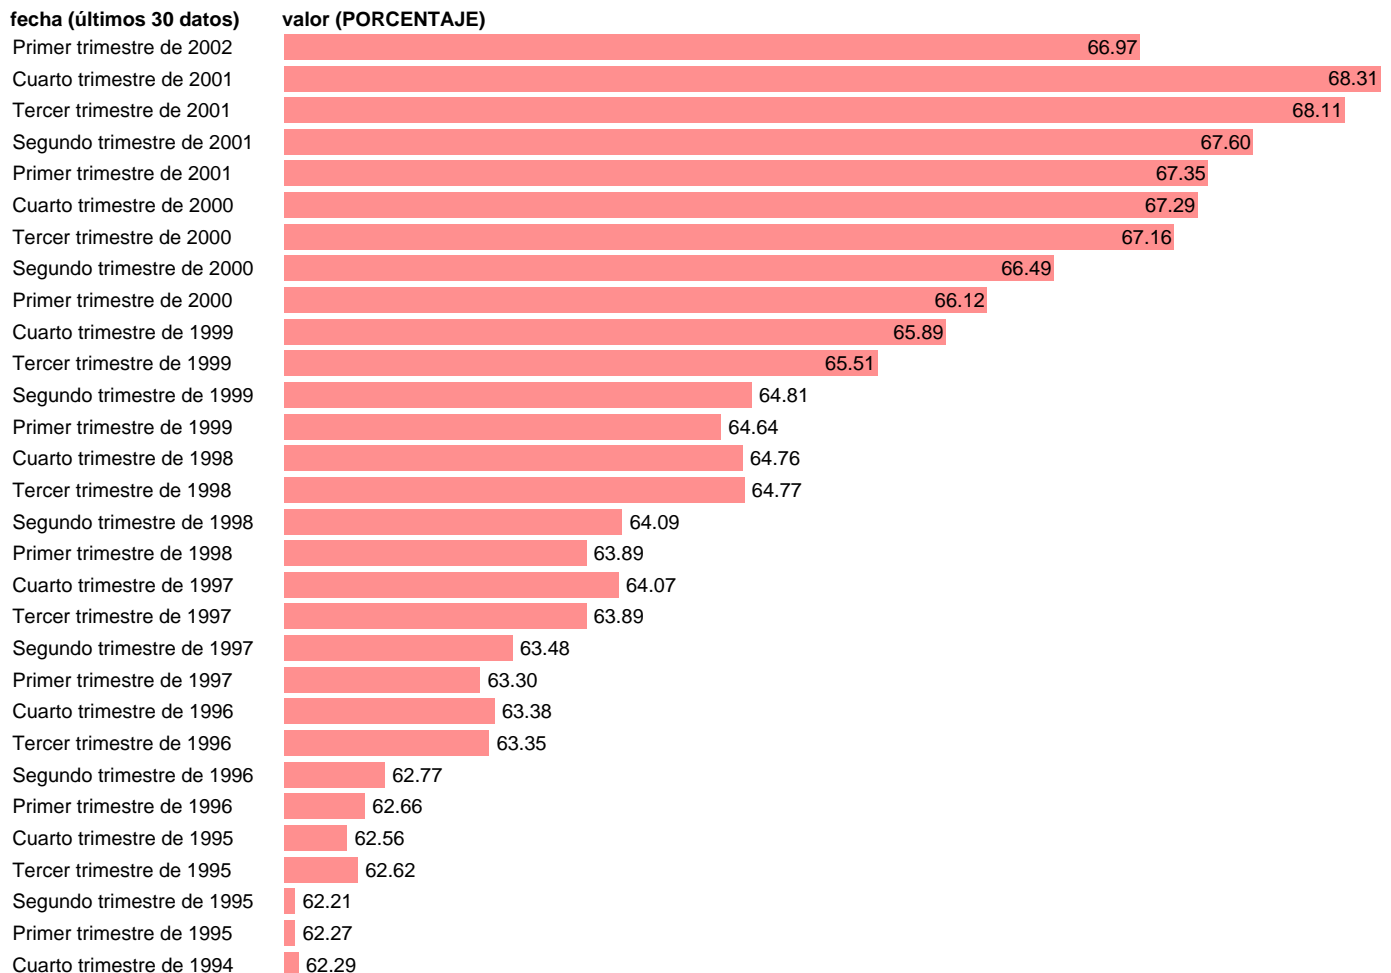

TASA DE ACTIVIDAD DE 16 A 64 AÑOS.TOTAL

Estadística: [TASA DE ACTIVIDAD DE 16 A 64 AÑOS.TOTAL](#)

Enlace permanente (Permalink): <https://tematicas.org/M1/1h10050/>

Notas: % DE ACTIVOS TOTALES SOBRE POBLACIÓN DE 16-64 AÑOS SERIE HOMOGENEIZADA POR EL INE.
PROYECCIÓN POBLACIÓN CENSO 2001 RÚPTURA METODOLÓGICA T.I.02 ACTUALIZA: ÁREA MERCADO LABORAL

Fuente: **INE**.
Frecuencia: **Trimestral**.
Unidades: **PORCENTAJE**.

Datos disponibles desde **Segundo trimestre de 1987** hasta **Primer trimestre de 2002**.
Valor más alto alcanzado en Cuarto trimestre de 2001: **68.31**.
Valor más bajo alcanzado en Segundo trimestre de 1987: **59.8**.