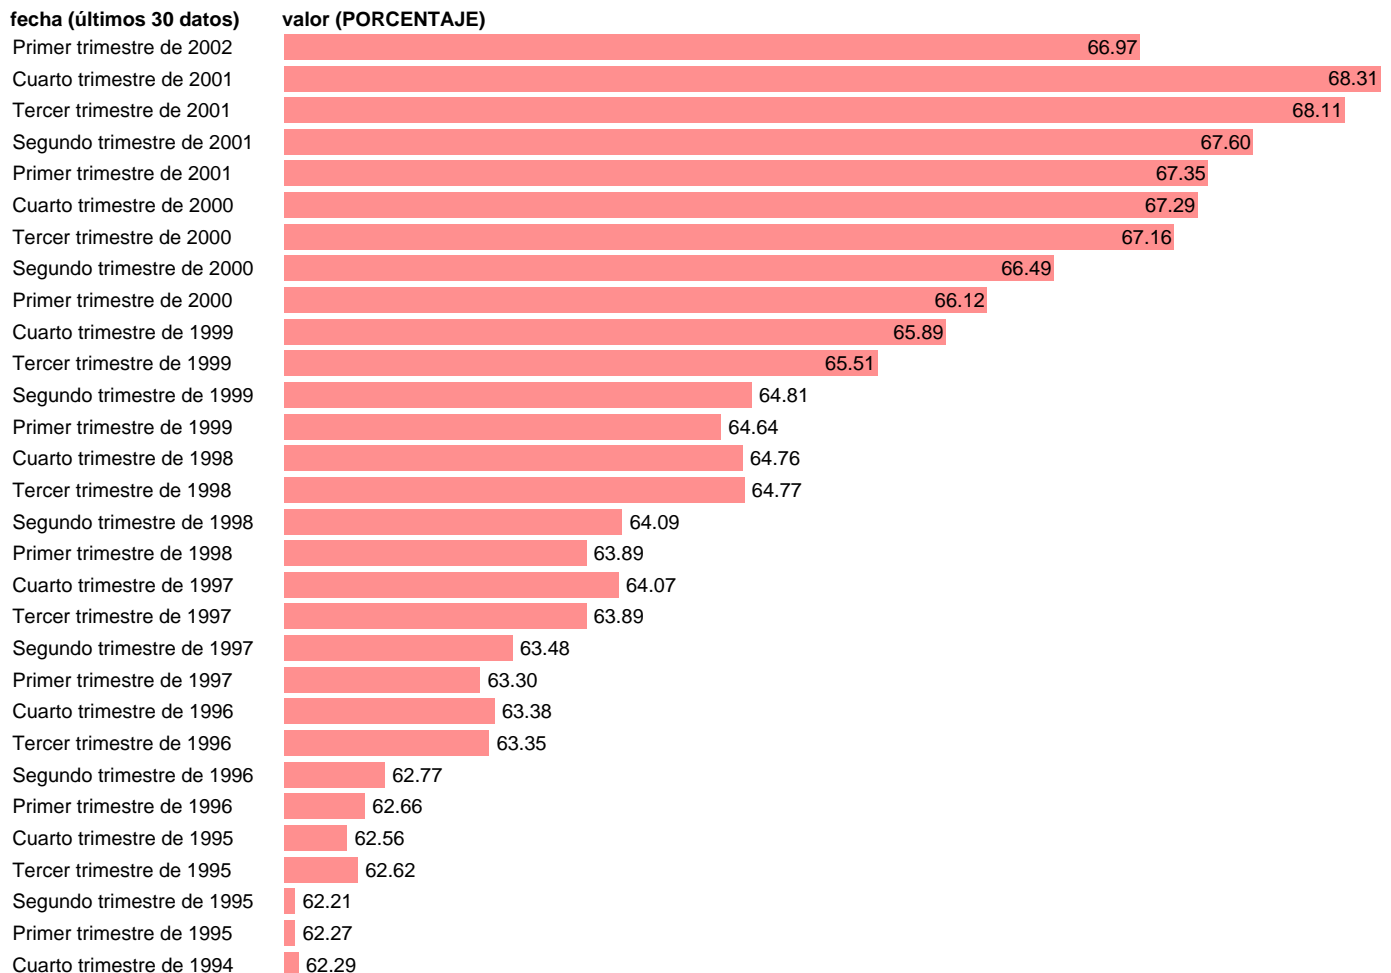

TASA DE ACTIVIDAD DE 16 A 64 AÑOS.TOTAL

Estadística: [TASA DE ACTIVIDAD DE 16 A 64 AÑOS.TOTAL](#)

Enlace permanente (Permalink): <https://tematicas.org/M1/1v10050/>

Notas: % DE ACTIVOS TOTALES SOBRE POBLACIÓN DE 16-64 AÑOS SERIE HOMOGENEIZADA POR EL INE.
PROYECCIÓN POBLACIÓN CENSO 2001 RÚPTURA METODOLÓGICA T.I.02 ACTUALIZA: ÁREA MERCADO LABORAL

Fuente: **INE**.
Frecuencia: **Trimestral**.
Unidades: **PORCENTAJE**.

Datos disponibles desde **Segundo trimestre de 1987** hasta **Primer trimestre de 2002**.
Valor más alto alcanzado en Cuarto trimestre de 2001: **68.31**.
Valor más bajo alcanzado en Segundo trimestre de 1987: **59.8**.