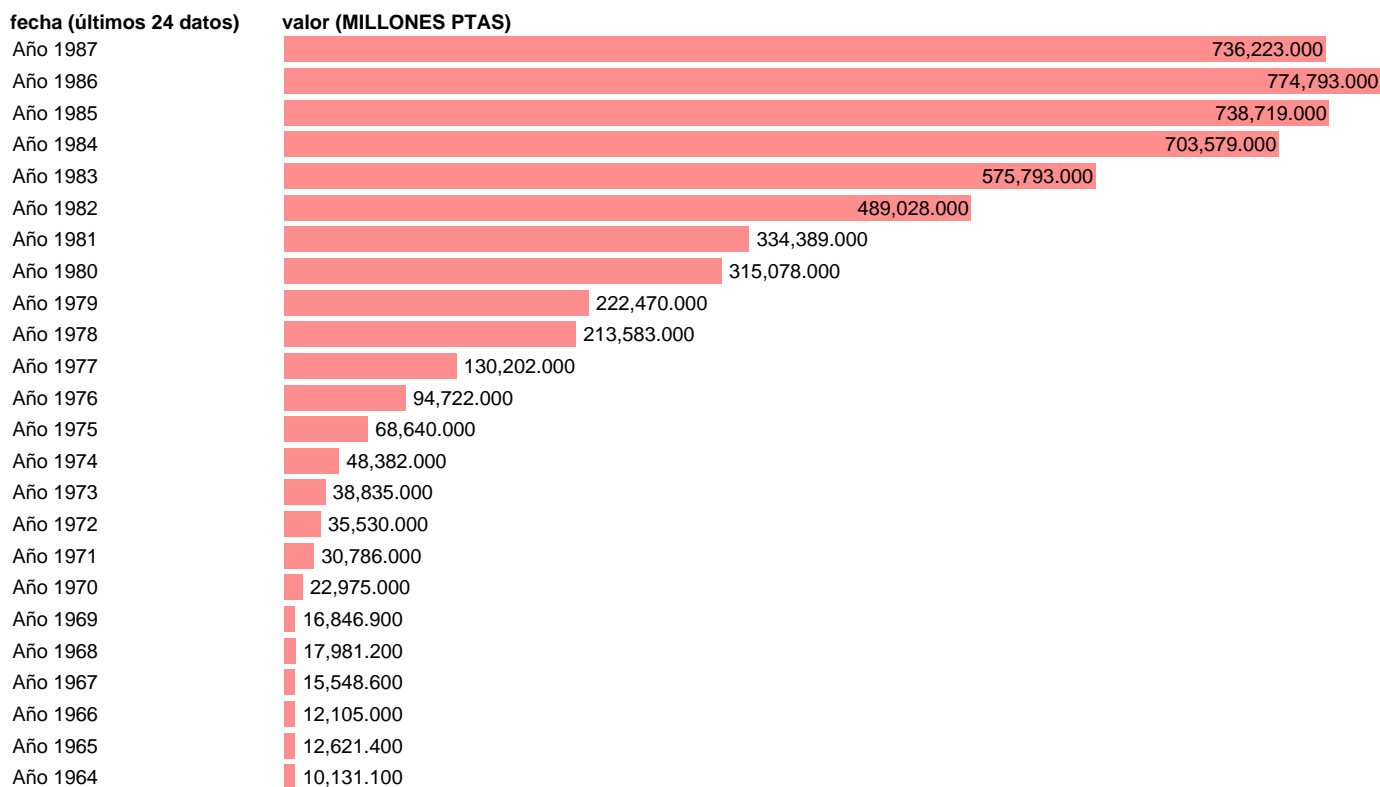

SUBVENCIONES DE EXPLOTACION Y A LA IMPORTACION. PTAS CORRIENTES BASE 80

Estadística: [SUBVENCIONES DE EXPLOTACION Y A LA IMPORTACION. PTAS CORRIENTES BASE 80](#)

Enlace permanente (Permalink): <https://tematicas.org/M1/90cc6420/>

Valor más bajo alcanzado en Año 1964: **10131.1.**

[Pulse aquí](#) para acceder a los datos completos actualizados y a la representación gráfica estadística.