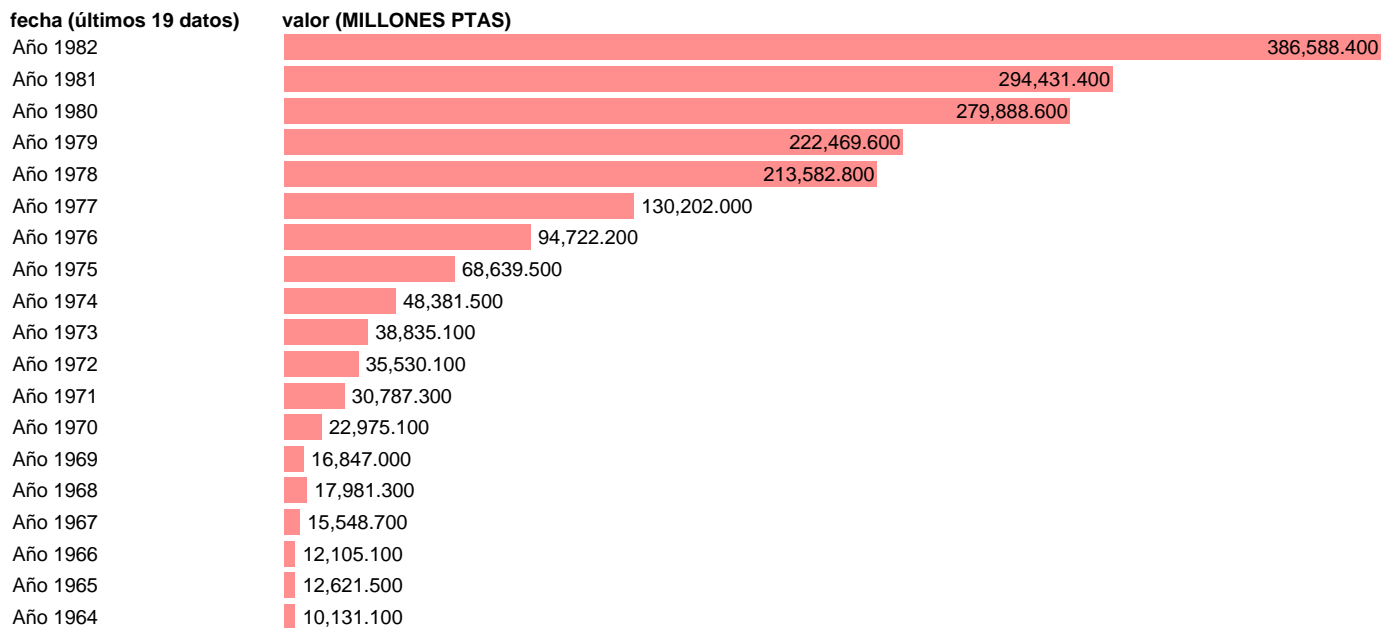

SUBVENCIONES DE EXPLOTACION. PTAS CORRIENTES BASE 70

Estadística: [SUBVENCIONES DE EXPLOTACION. PTAS CORRIENTES BASE 70](#)

Enlace permanente (Permalink): <https://tematicas.org/M1/90bc6420/>

Notas: **TERMINOLOGIA SCN. 1981 PROVISIONAL, 1982 AVANCE**

Fuente: **INE.**

Frecuencia: **Anual.**

Unidades: **MILLONES PTAS.**

Datos disponibles desde **Año 1964** hasta **Año 1982**.

Valor más alto alcanzado en Año 1982: **386588.4**.

Valor más bajo alcanzado en Año 1964: **10131.1**.

[Pulse aquí](#) para acceder a los datos completos actualizados y a la representación gráfica estadística.