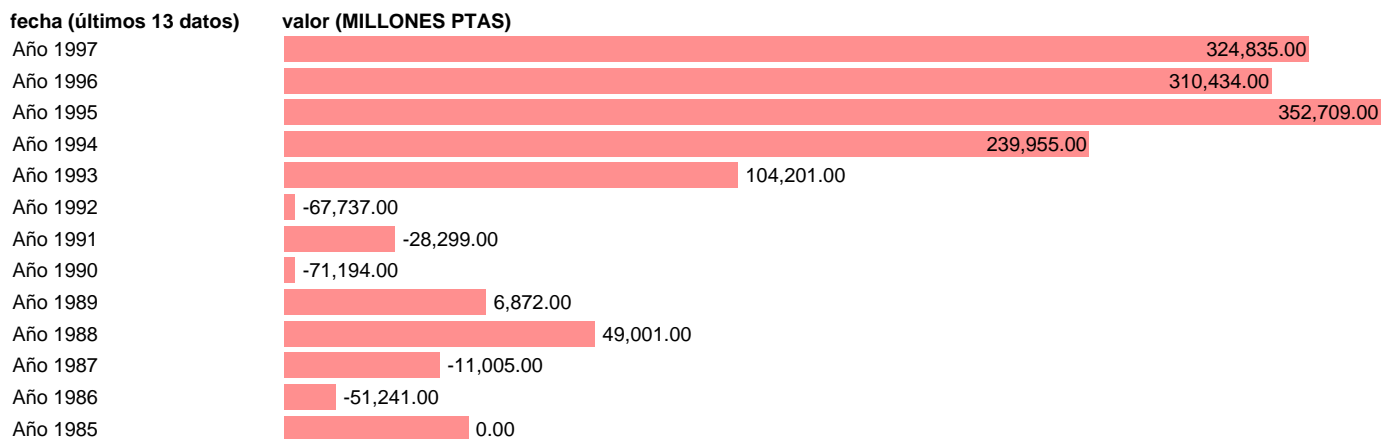

SUBVENCIONES DE EXPL.NETA DE IMP.RECIBIDAS DE LA CEE. PTAS CORRIENTES BASE 86

Estadística: [SUBVENCIONES DE EXPL.NETA DE IMP.RECIBIDAS DE LA CEE. PTAS CORRIENTES BASE 86](#)

Enlace permanente (Permalink): <https://tematicas.org/M1/90dc6622/>

Notas: TERMINOLOGIA SEC. 1995 Y 96 PROVISIONALES. 1997 AVANCE ACTUALIZA: SGPC (AREA DE COYUNTURA NACIONAL)

Fuente: INE.

Frecuencia: Anual.

Unidades: MILLONES PTAS.

Datos disponibles desde Año 1985 hasta Año 1997.

Valor más alto alcanzado en Año 1995: 352709.

Valor más bajo alcanzado en Año 1990: -71194.

[Pulse aquí](#) para acceder a los datos completos actualizados y a la representación gráfica estadística.