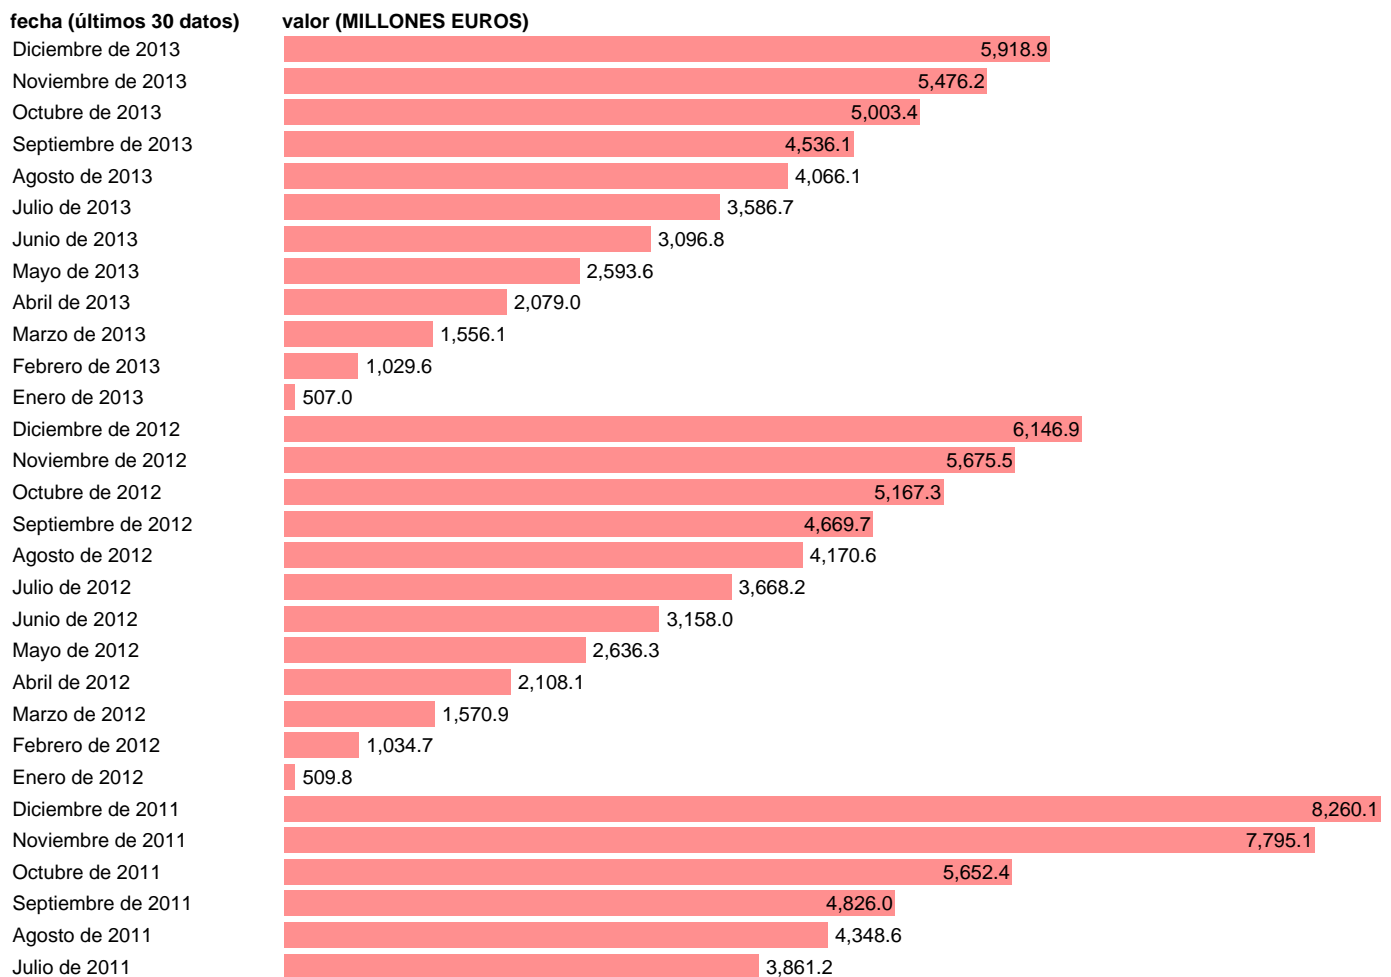

SUBSIDIO POR DESEMPLEO

Estadística: [SUBSIDIO POR DESEMPLEO](#)

Enlace permanente (Permalink): <https://tematicas.org/M1/731104g/>

Fuente: **SPEE.**

Frecuencia: **Mensual.**

Unidades: **MILLONES EUROS.**

Datos disponibles desde **Febrero de 1995** hasta **Diciembre de 2013**.

Valor más alto alcanzado en Diciembre de 2011: **8260.1**.

Valor más bajo alcanzado en Enero de 2008: **0**.

[Pulse aquí](#) para acceder a los datos completos actualizados y a la representación gráfica estadística.