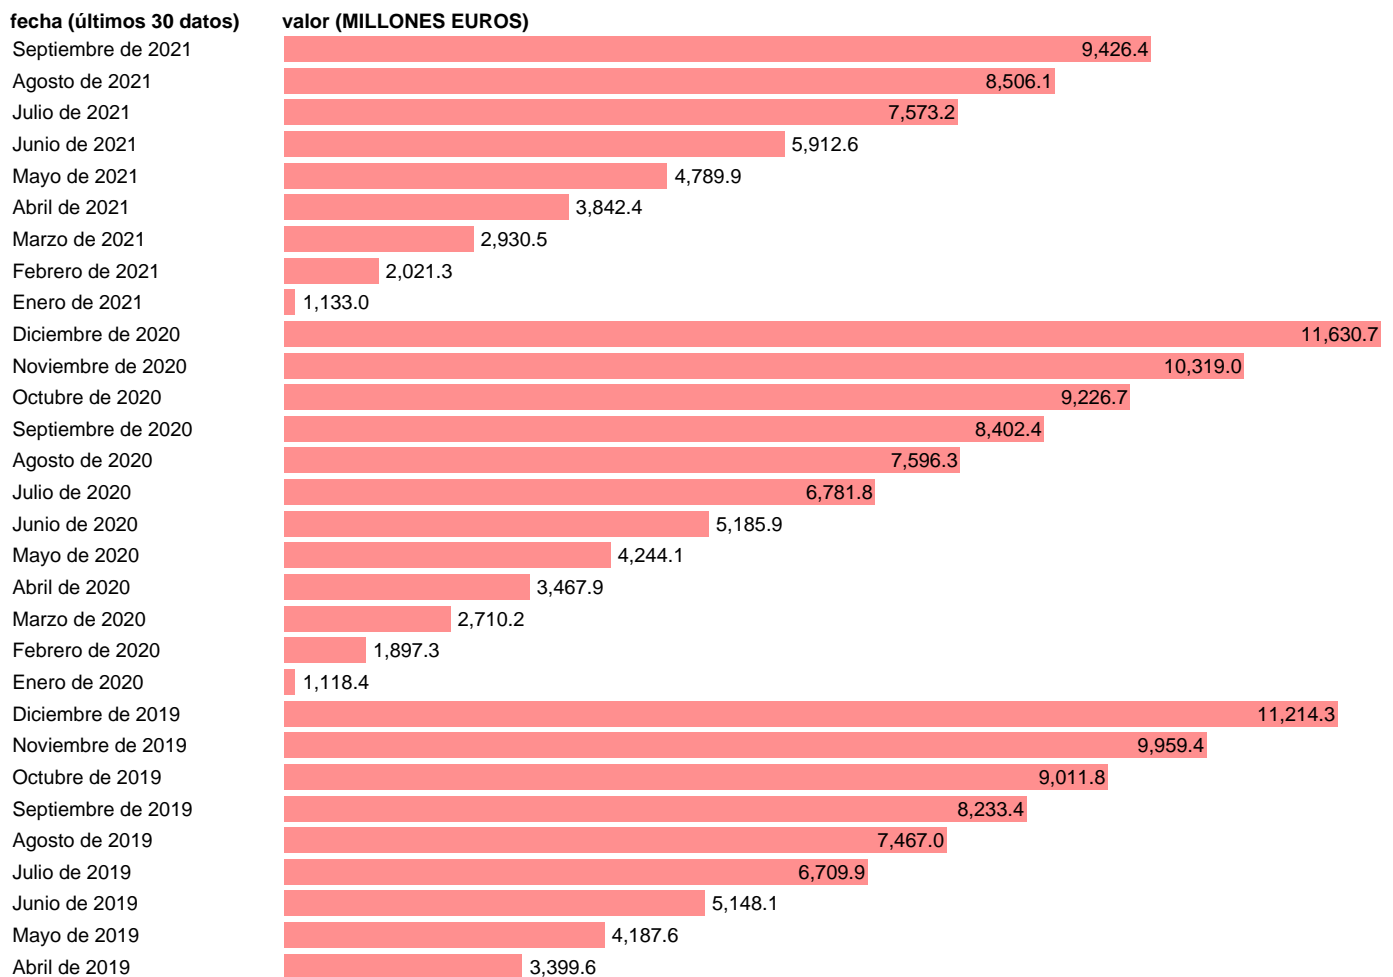

## SS-PRESTACIONES NO CONTRIBUTIVAS-TOTAL

Estadística: [SS-PRESTACIONES NO CONTRIBUTIVAS-TOTAL](#)

Enlace permanente (Permalink): <https://tematicas.org/M1/7h31240/>

Fuente: **TGSS.**

Frecuencia: **Mensual.**

Unidades: **MILLONES EUROS.**

Datos disponibles desde **Diciembre de 1991** hasta **Septiembre de 2021**.

Valor más alto alcanzado en Diciembre de 2020: **11630.7**.

Valor más bajo alcanzado en Enero de 1992: **17.4**.