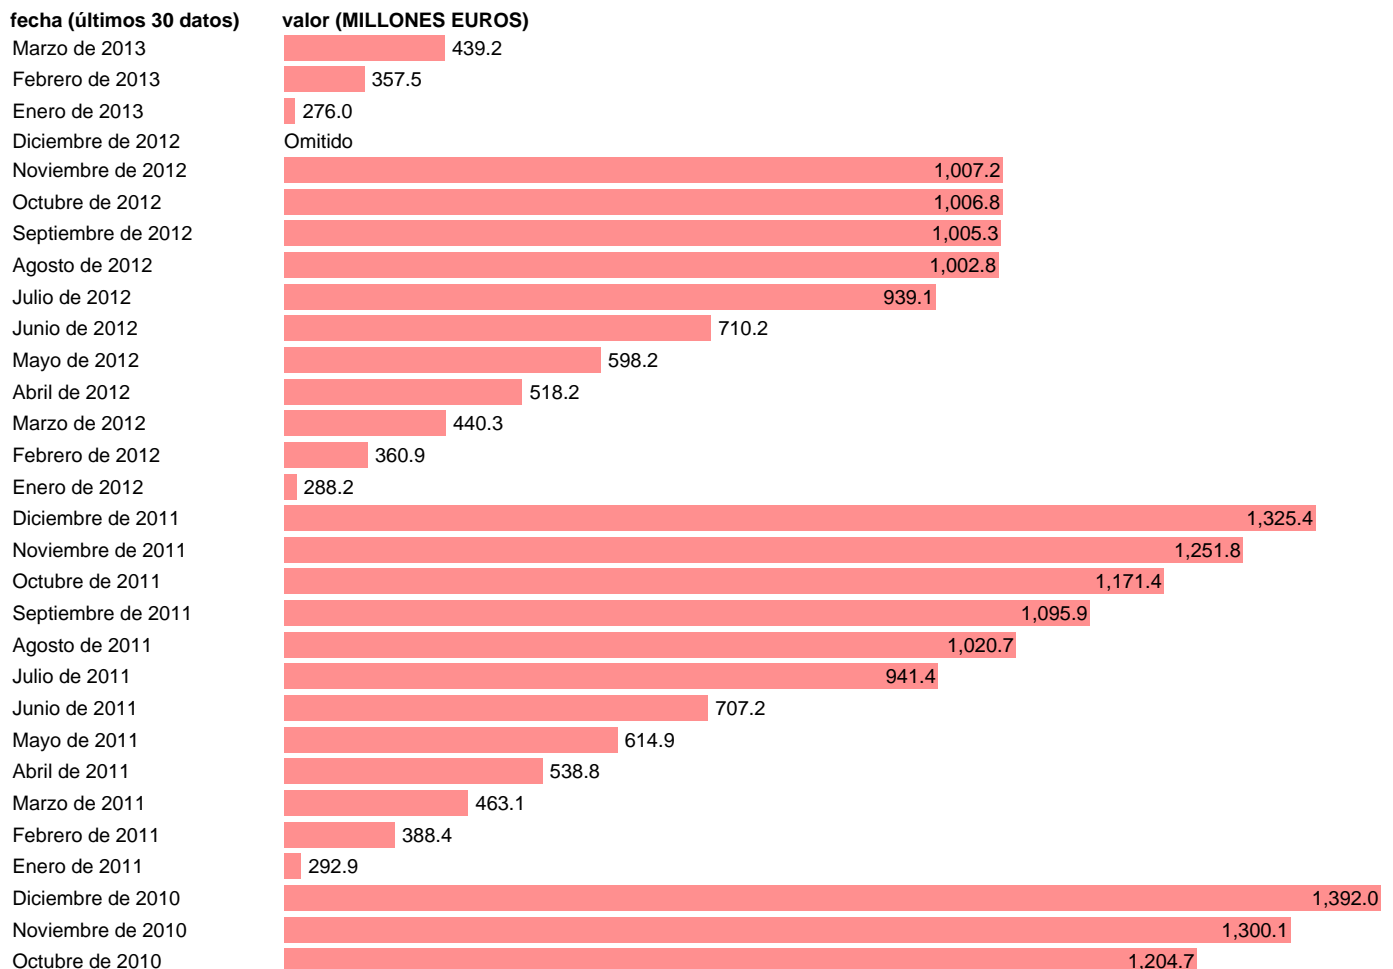

SS-PRESTACIONES NO CONTRIBUTIVAS-EXCEPTO PENSIONES

Estadística: [SS-PRESTACIONES NO CONTRIBUTIVAS-EXCEPTO PENSIONES](#)

Enlace permanente (Permalink): <https://tematicas.org/M1/7h31242/>

Fuente: **TGSS.**

Frecuencia: **Mensual.**

Unidades: **MILLONES EUROS.**

Datos disponibles desde **Diciembre de 1991** hasta **Marzo de 2013**.

Valor más alto alcanzado en Diciembre de 2010: **1392.**

Valor más bajo alcanzado en Diciembre de 1991: **7.8.**