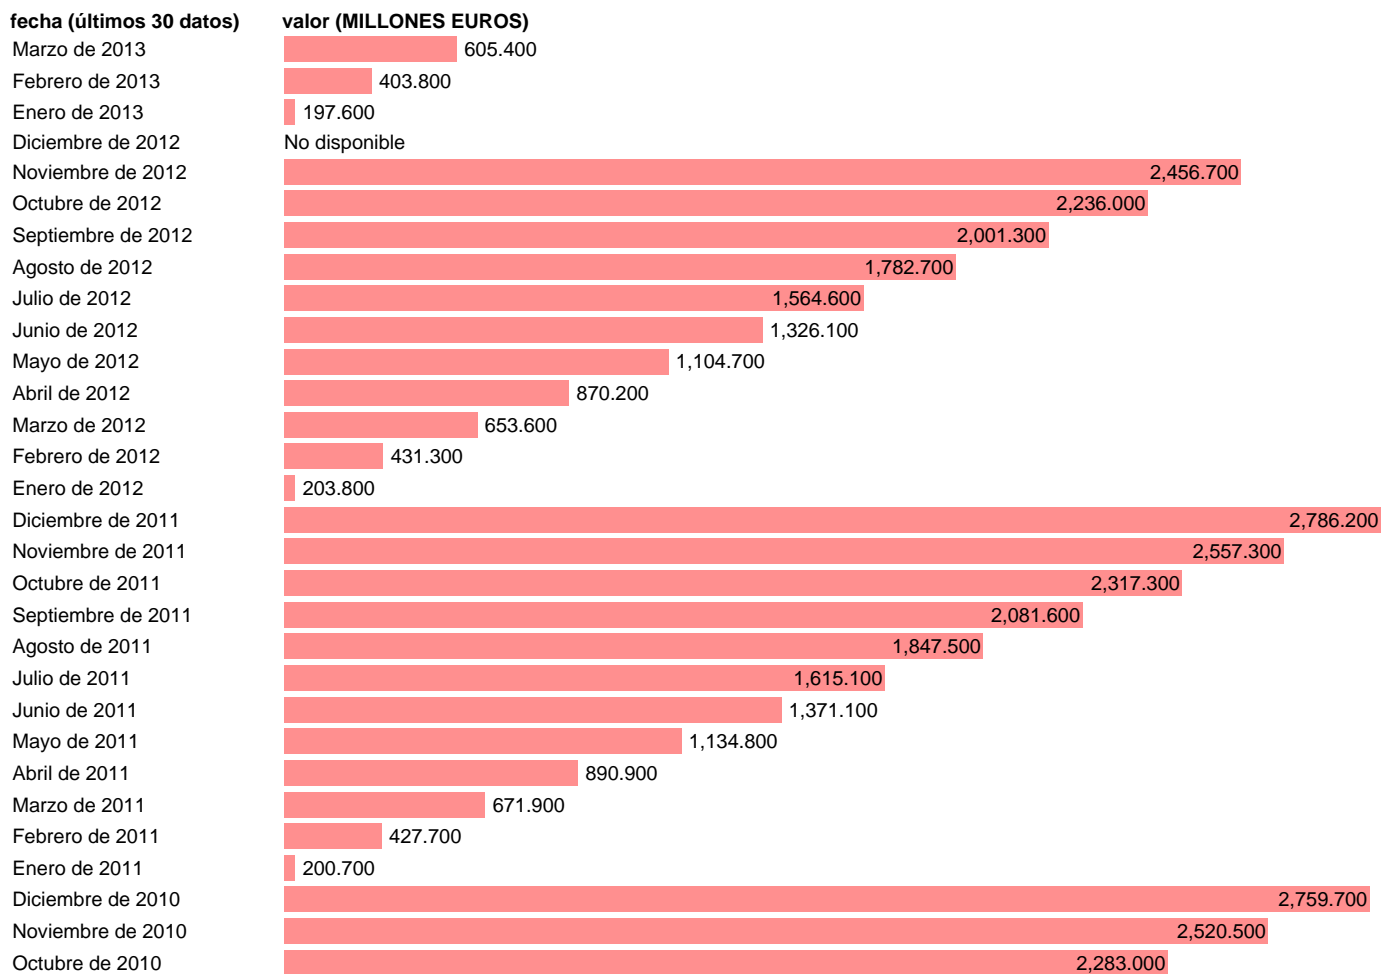

Fuente: **MTAS.**

Frecuencia: **Mensual.**

Unidades: **MILLONES EUROS.**

Datos disponibles desde **Enero de 1987** hasta **Marzo de 2013**.

Valor más alto alcanzado en Diciembre de 2011: **2786.2**.

Valor más bajo alcanzado en Diciembre de 1994: **-101.571**.

[Pulse aquí](#) para acceder a los datos completos actualizados y a la representación gráfica estadística.