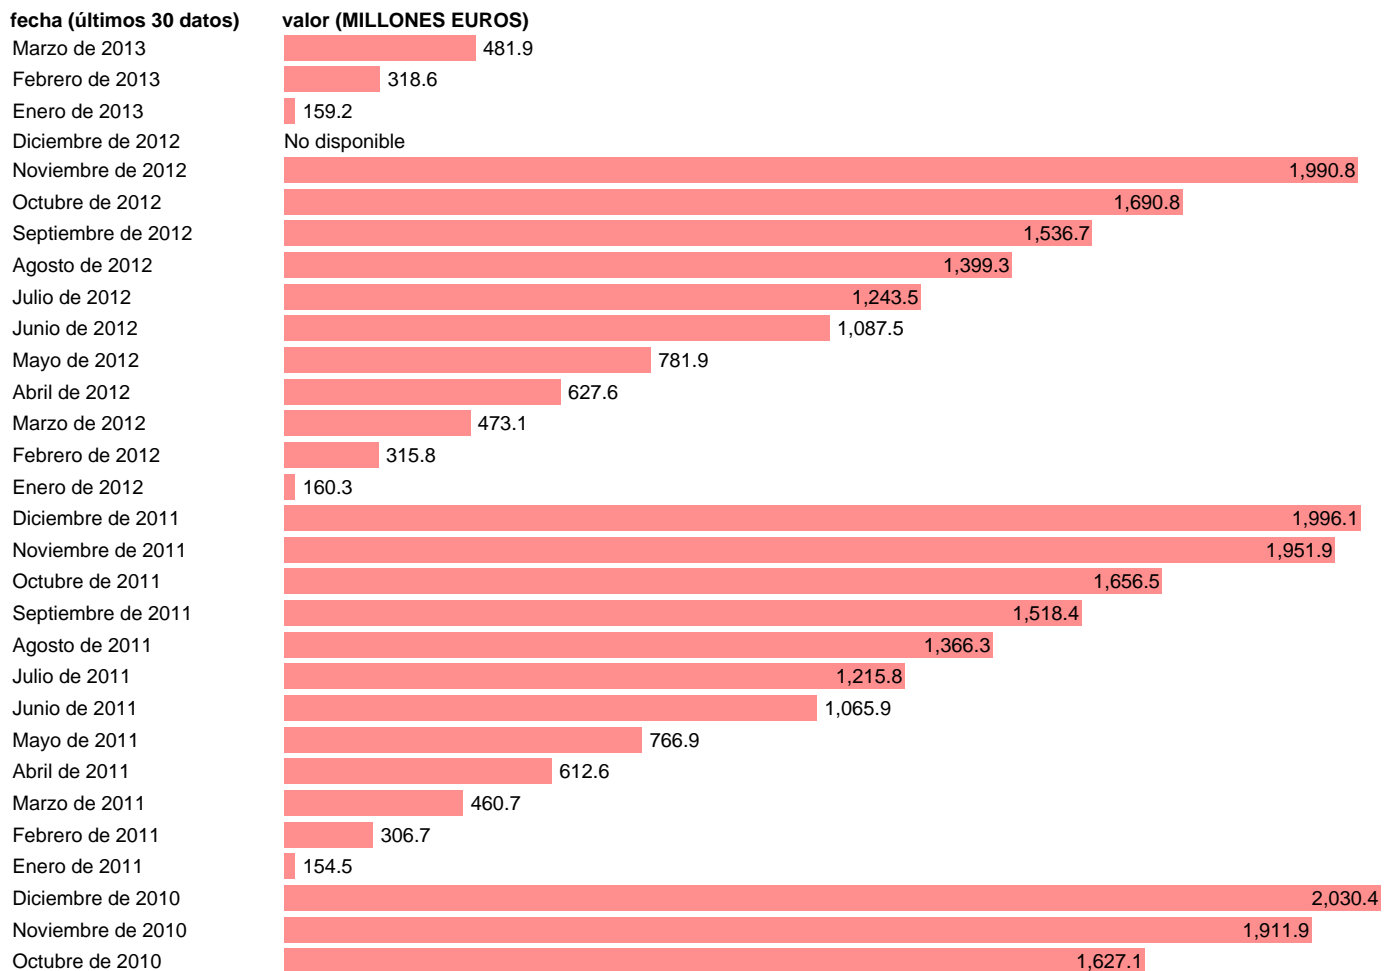

SS-PRESTACIONES NO CONTRIBUTIVAS-PENSIONES

Estadística: [SS-PRESTACIONES NO CONTRIBUTIVAS-PENSIONES](#)

Enlace permanente (Permalink): <https://tematicas.org/M1/731241/>

Fuente: **MTAS.**

Frecuencia: **Mensual.**

Unidades: **MILLONES EUROS.**

Datos disponibles desde **Diciembre de 1991** hasta **Marzo de 2013**.

Valor más alto alcanzado en Diciembre de 2008: **2163.1**.

Valor más bajo alcanzado en Enero de 1992: **0**.