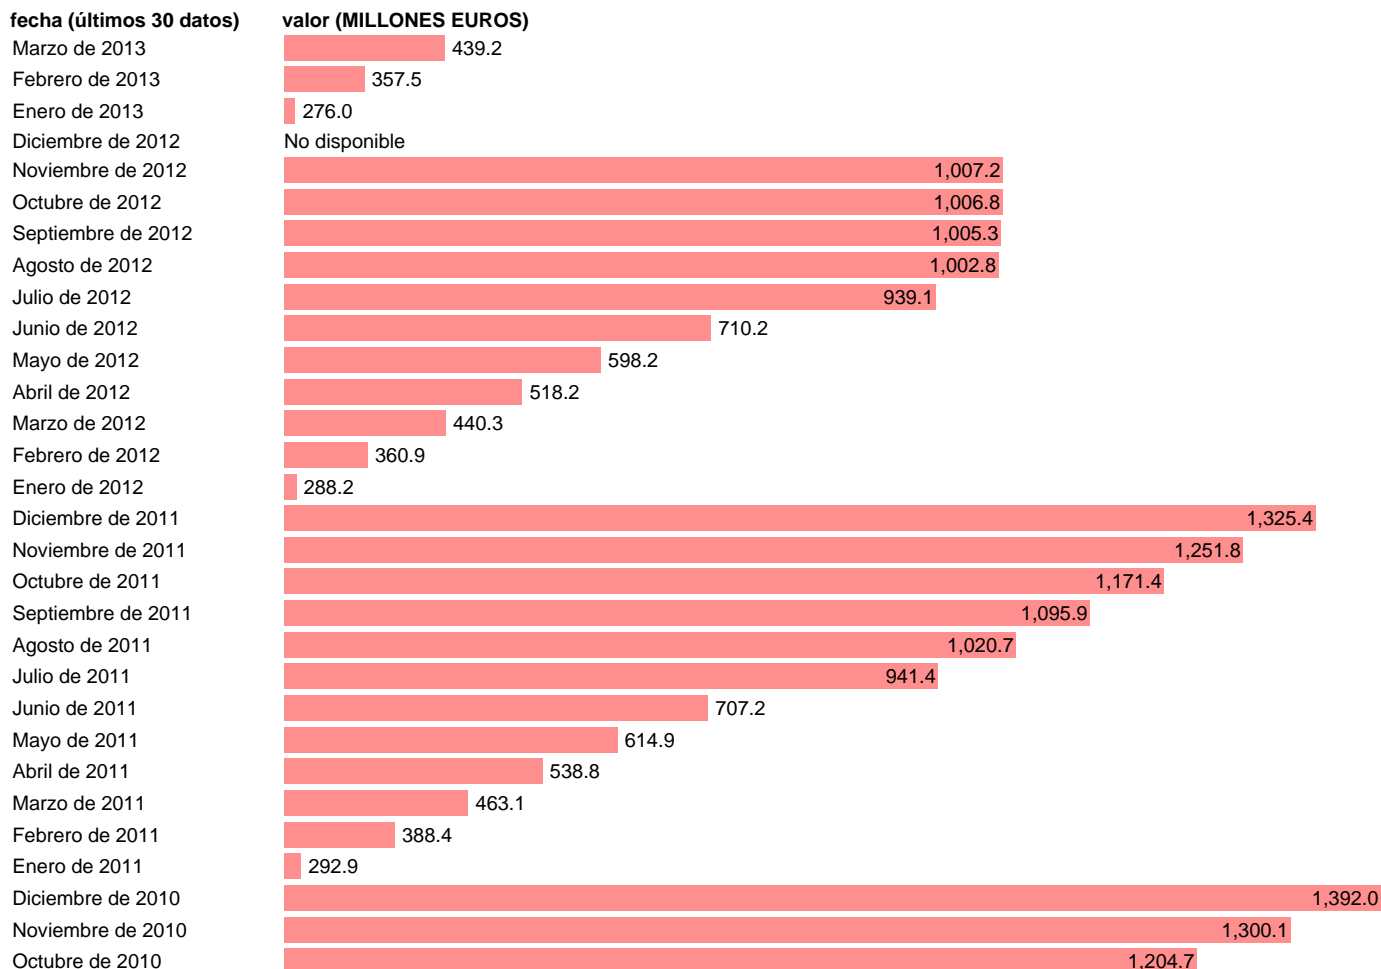

SS-PRESTACIONES NO CONTRIBUTIVAS-EXCEPTO PENSIONES

Estadística: [SS-PRESTACIONES NO CONTRIBUTIVAS-EXCEPTO PENSIONES](#)

Enlace permanente (Permalink): <https://tematicas.org/M1/731242/>

Fuente: **MTAS.**

Frecuencia: **Mensual.**

Unidades: **MILLONES EUROS.**

Datos disponibles desde **Diciembre de 1991** hasta **Marzo de 2013**.

Valor más alto alcanzado en Diciembre de 2010: **1392.**

Valor más bajo alcanzado en Diciembre de 1991: **7.8.**

[Pulse aquí](#) para acceder a los datos completos actualizados y a la representación gráfica estadística.