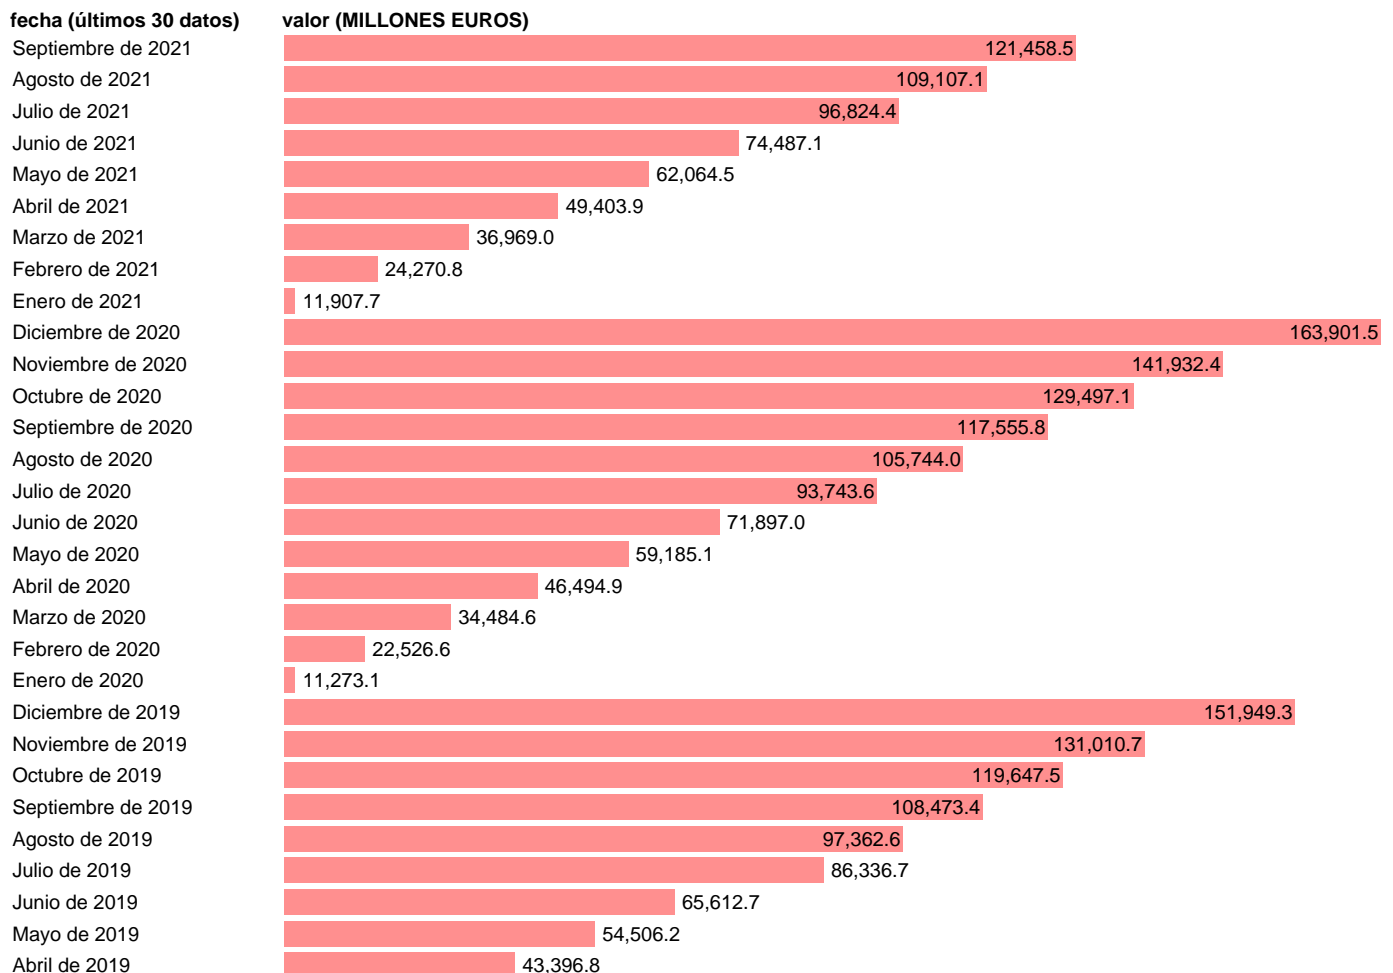

## SS-GASTOS-TOTAL PRESTACIONES ECONOMICAS

Estadística: [SS-GASTOS-TOTAL PRESTACIONES ECONOMICAS](#)

Enlace permanente (Permalink): <https://tematicas.org/M1/731204/>

Fuente: **MTAS.**

Frecuencia: **Mensual.**

Unidades: **MILLONES EUROS.**

Datos disponibles desde **Diciembre de 1987** hasta **Septiembre de 2021**.

Valor más alto alcanzado en Diciembre de 2020: **163901.5**.

Valor más bajo alcanzado en Enero de 1989: **1146.7**.