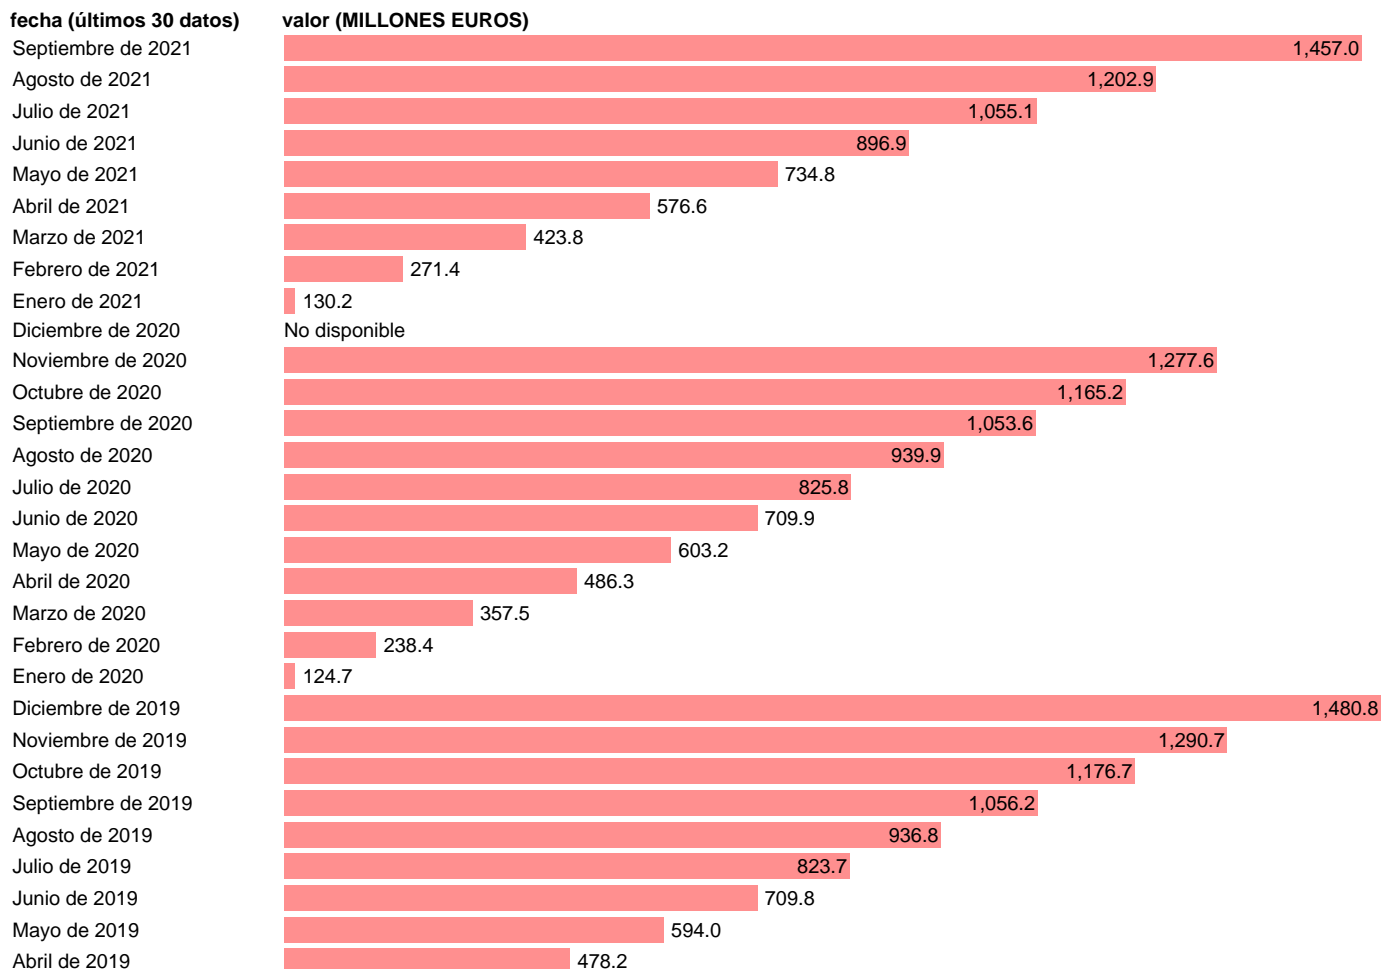

## SS-GASTOS-TRANSFERENCIAS CTES-SERVICIOS SOCIALES

Estadística: [SS-GASTOS-TRANSFERENCIAS CTES-SERVICIOS SOCIALES](#)

Enlace permanente (Permalink): <https://tematicas.org/M1/731206/>

Fuente: **MTAS.**

Frecuencia: **Mensual.**

Unidades: **MILLONES EUROS.**

Datos disponibles desde **Enero de 1980** hasta **Septiembre de 2021**.

Valor más alto alcanzado en Diciembre de 2013: **2274.7**.

Valor más bajo alcanzado en Enero de 1980: **0**.