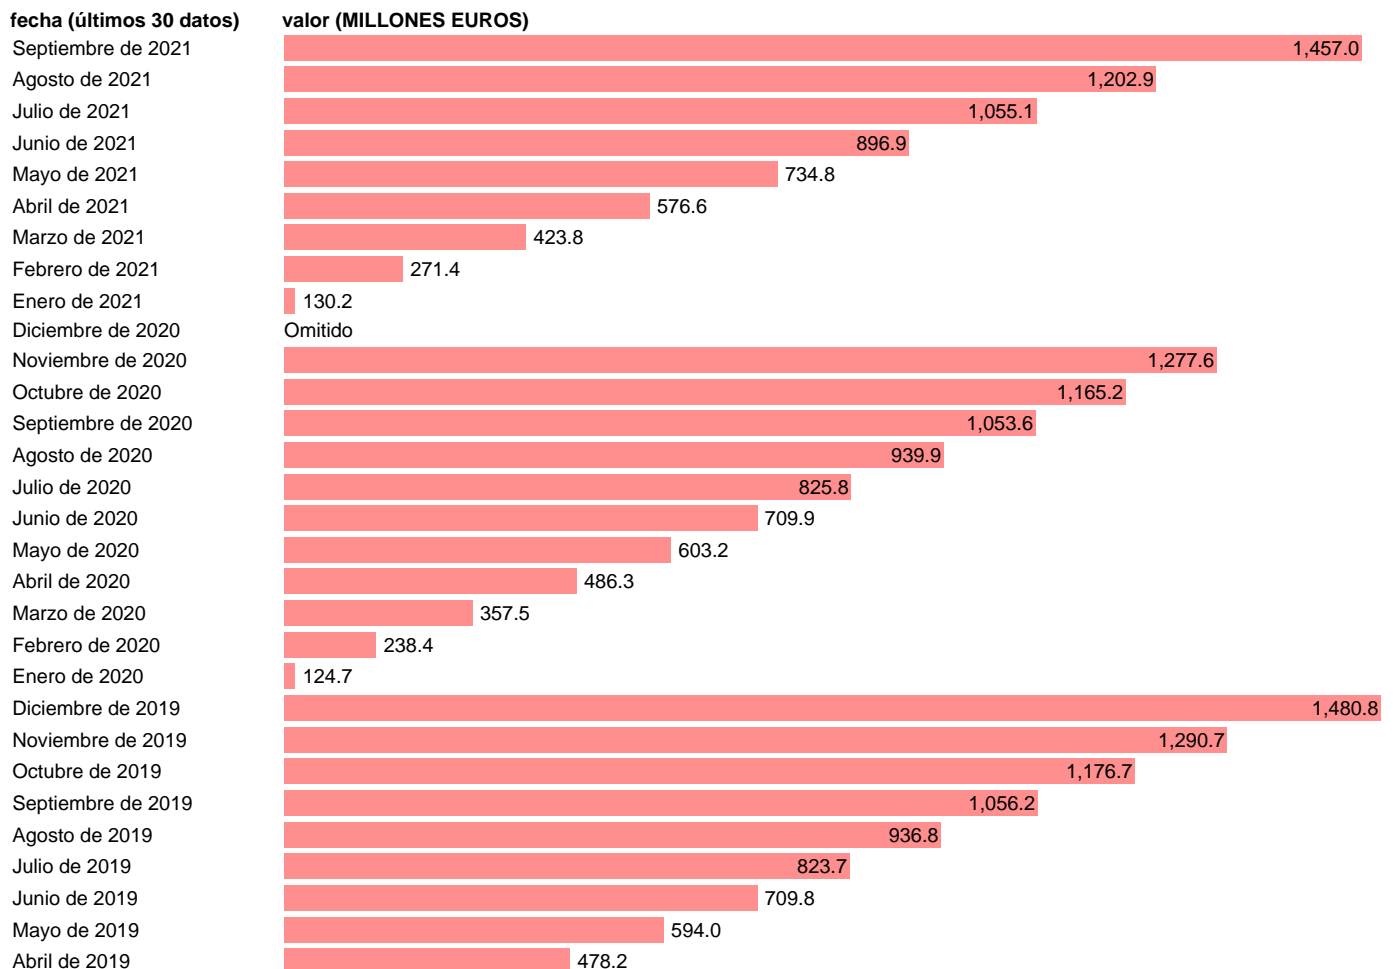

## SS-GASTOS-TRANSFERENCIAS CTES-SERVICIOS SOCIALES

Estadística: [SS-GASTOS-TRANSFERENCIAS CTES-SERVICIOS SOCIALES](#)

Enlace permanente (Permalink): <https://tematicas.org/M1/7h31206/>

Fuente: **TGSS.**

Frecuencia: **Mensual.**

Unidades: **MILLONES EUROS.**

Datos disponibles desde **Enero de 1980** hasta **Septiembre de 2021**.

Valor más alto alcanzado en Diciembre de 2013: **2274.7**.

Valor más bajo alcanzado en Enero de 1980: **0**.