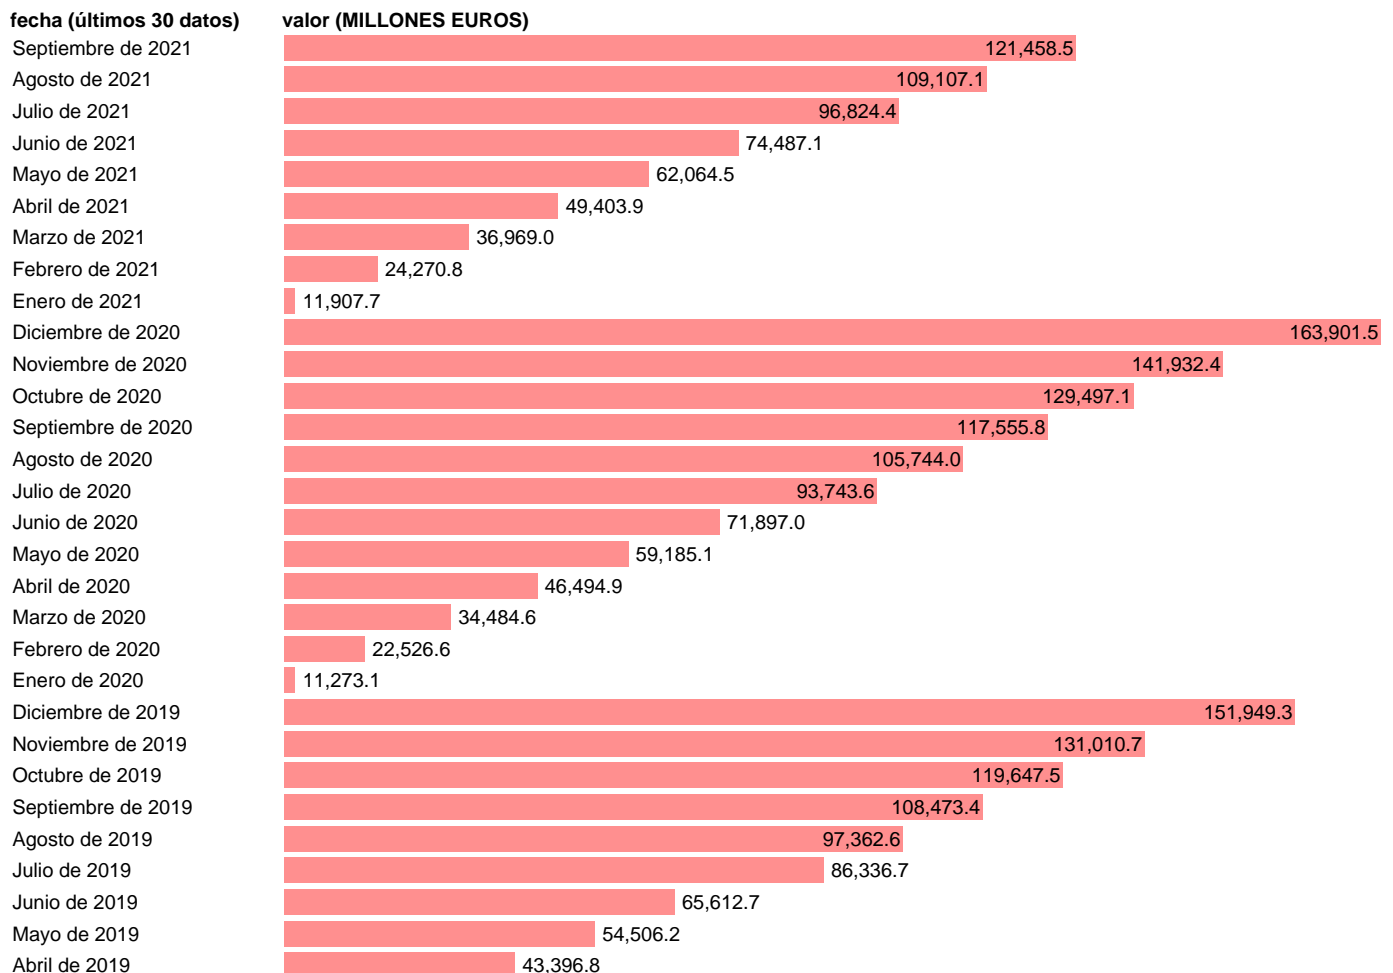

SS-GASTOS-TOTAL PRESTACIONES ECONOMICAS

Estadística: [SS-GASTOS-TOTAL PRESTACIONES ECONOMICAS](#)

Enlace permanente (Permalink): <https://tematicas.org/M1/7h31204/>

Fuente: **TGSS.**

Frecuencia: **Mensual.**

Unidades: **MILLONES EUROS.**

Datos disponibles desde **Diciembre de 1987** hasta **Septiembre de 2021**.

Valor más alto alcanzado en Diciembre de 2020: **163901.5**.

Valor más bajo alcanzado en Enero de 1989: **1146.7**.