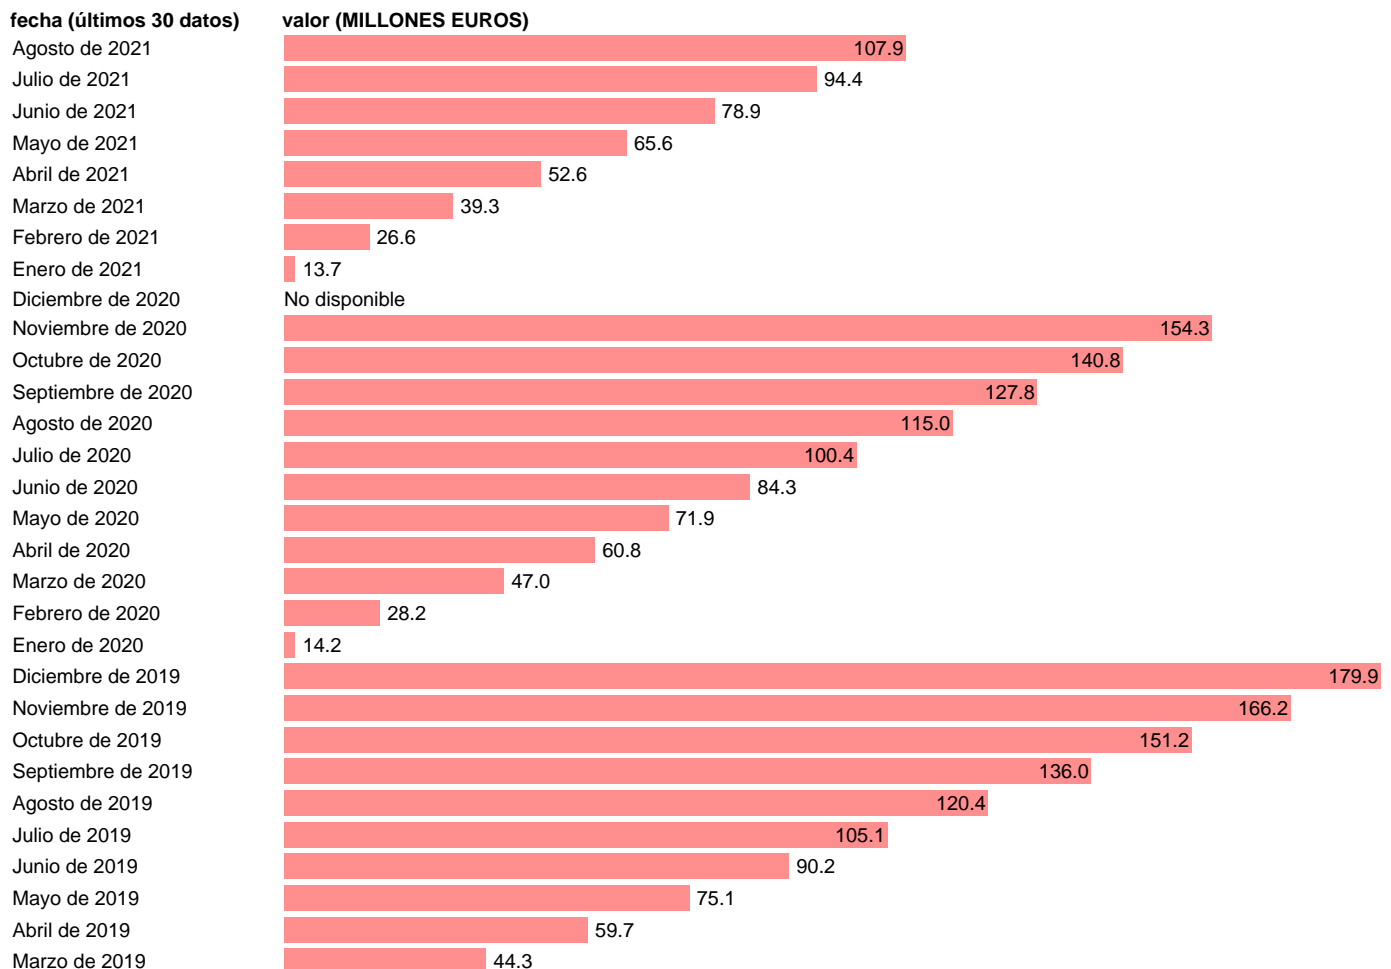

Fuente: **TGSS Y DGOSS.**

Frecuencia: **Mensual.**

Unidades: **MILLONES EUROS.**

Datos disponibles desde **Diciembre de 1995** hasta **Agosto de 2021**.

Valor más alto alcanzado en Diciembre de 2007: **1515.7**.

Valor más bajo alcanzado en Enero de 2021: **13.7**.

[Pulse aquí](#) para acceder a los datos completos actualizados y a la representación gráfica estadística.