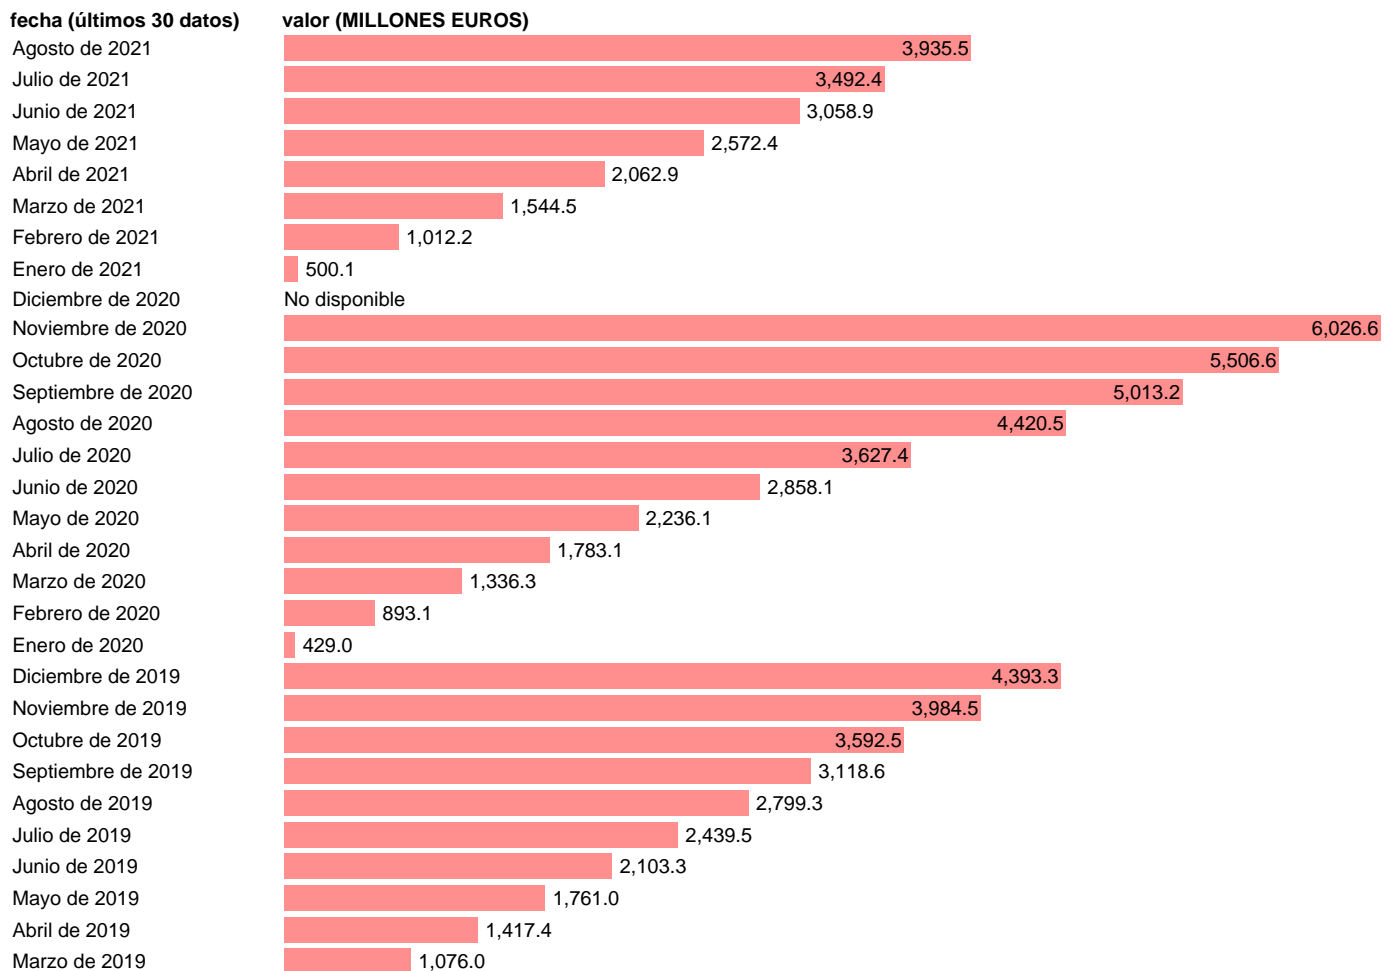

Fuente: **TGSS Y DGOSS.**

Frecuencia: **Mensual.**

Unidades: **MILLONES EUROS.**

Datos disponibles desde **Diciembre de 1995** hasta **Agosto de 2021**.

Valor más alto alcanzado en Diciembre de 2009: **7512.9**.

Valor más bajo alcanzado en Enero de 1999: **144.2**.

[Pulse aquí](#) para acceder a los datos completos actualizados y a la representación gráfica estadística.