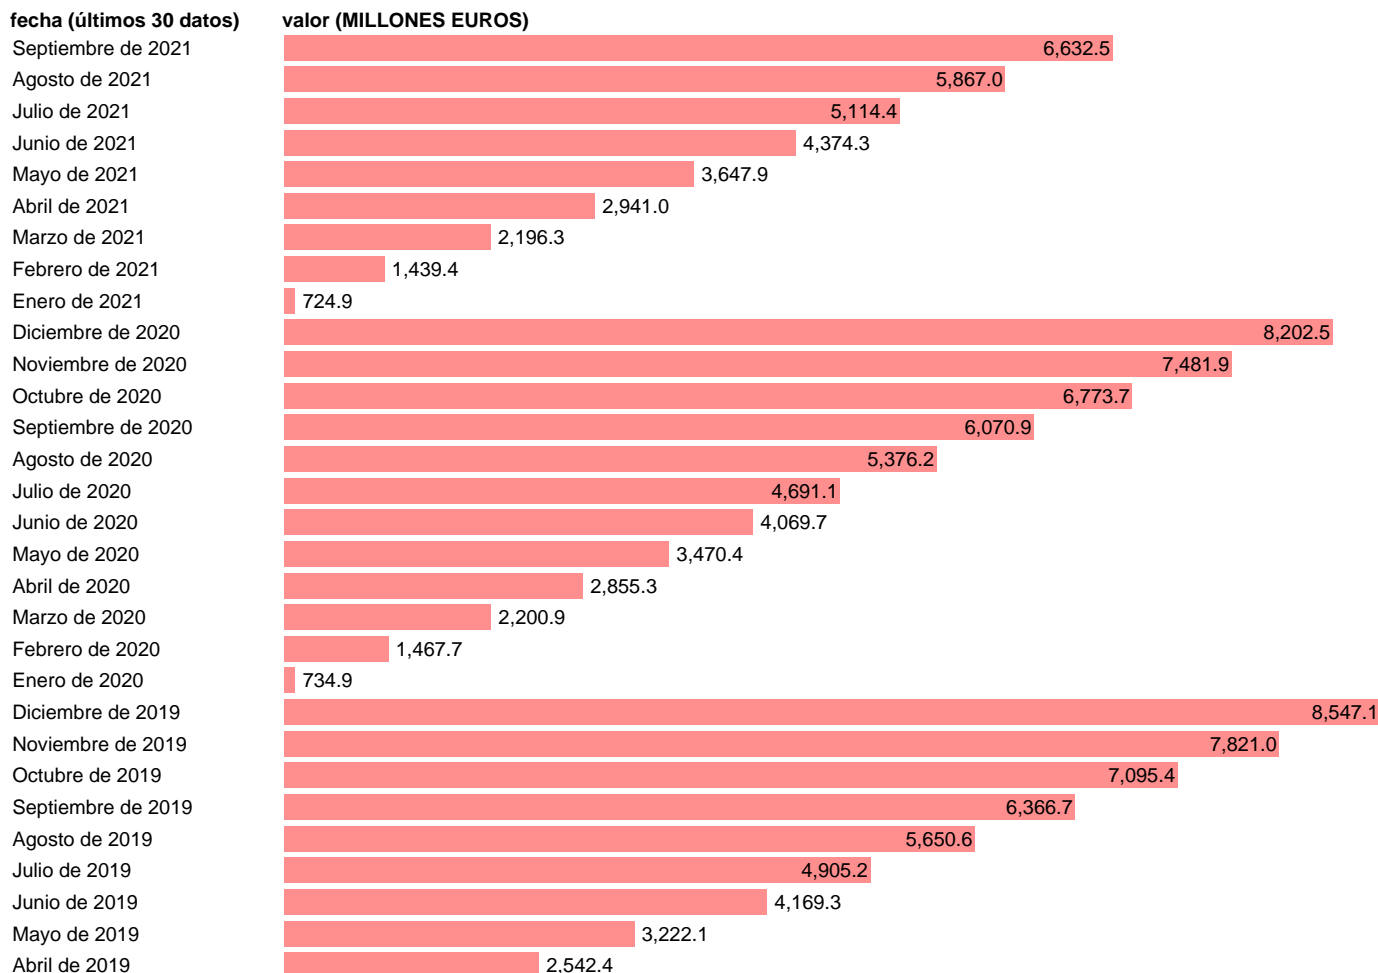

## SS-DERECHOS RECONOCIDOS-COTIZACIONES SOCIALES-MUTUAS-ACCIDENTES TRABAJO

Estadística: [SS-DERECHOS RECONOCIDOS-COTIZACIONES SOCIALES-MUTUAS-ACCIDENTES TRABAJO](#)

Enlace permanente (Permalink): <https://tematicas.org/M1/7h31245/>

Fuente: **TGSS.**

Frecuencia: **Mensual.**

Unidades: **MILLONES EUROS.**

Datos disponibles desde **Diciembre de 2000** hasta **Septiembre de 2021**.

Valor más alto alcanzado en Diciembre de 2019: **8547.1**.

Valor más bajo alcanzado en Enero de 2014: **492**.

[Pulse aquí](#) para acceder a los datos completos actualizados y a la representación gráfica estadística.