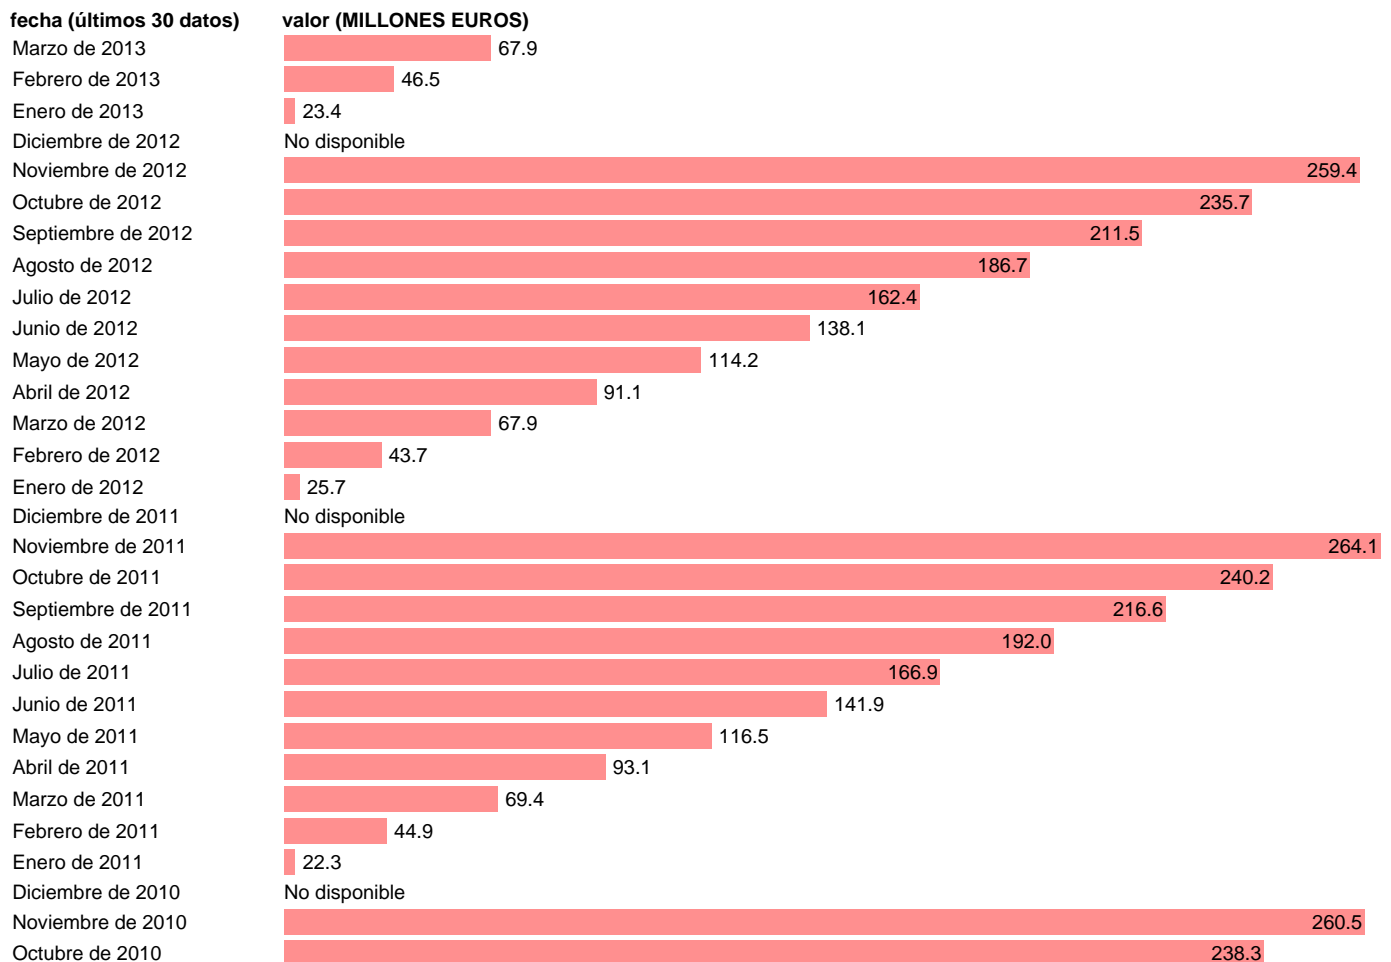

SS-CAJA-INGRESOS-COTIZACIONES DEL REGIMEN DEL MAR

Estadística: [SS-CAJA-INGRESOS-COTIZACIONES DEL REGIMEN DEL MAR](#)

Enlace permanente (Permalink): <https://tematicas.org/M1/731116/>

Fuente: **TGSS.**

Frecuencia: **Mensual.**

Unidades: **MILLONES EUROS.**

Datos disponibles desde **Enero de 1988** hasta **Marzo de 2013**.

Valor más alto alcanzado en Diciembre de 2006: **282.8**.

Valor más bajo alcanzado en Mayo de 2002: **10.3**.

[Pulse aquí](#) para acceder a los datos completos actualizados y a la representación gráfica estadística.