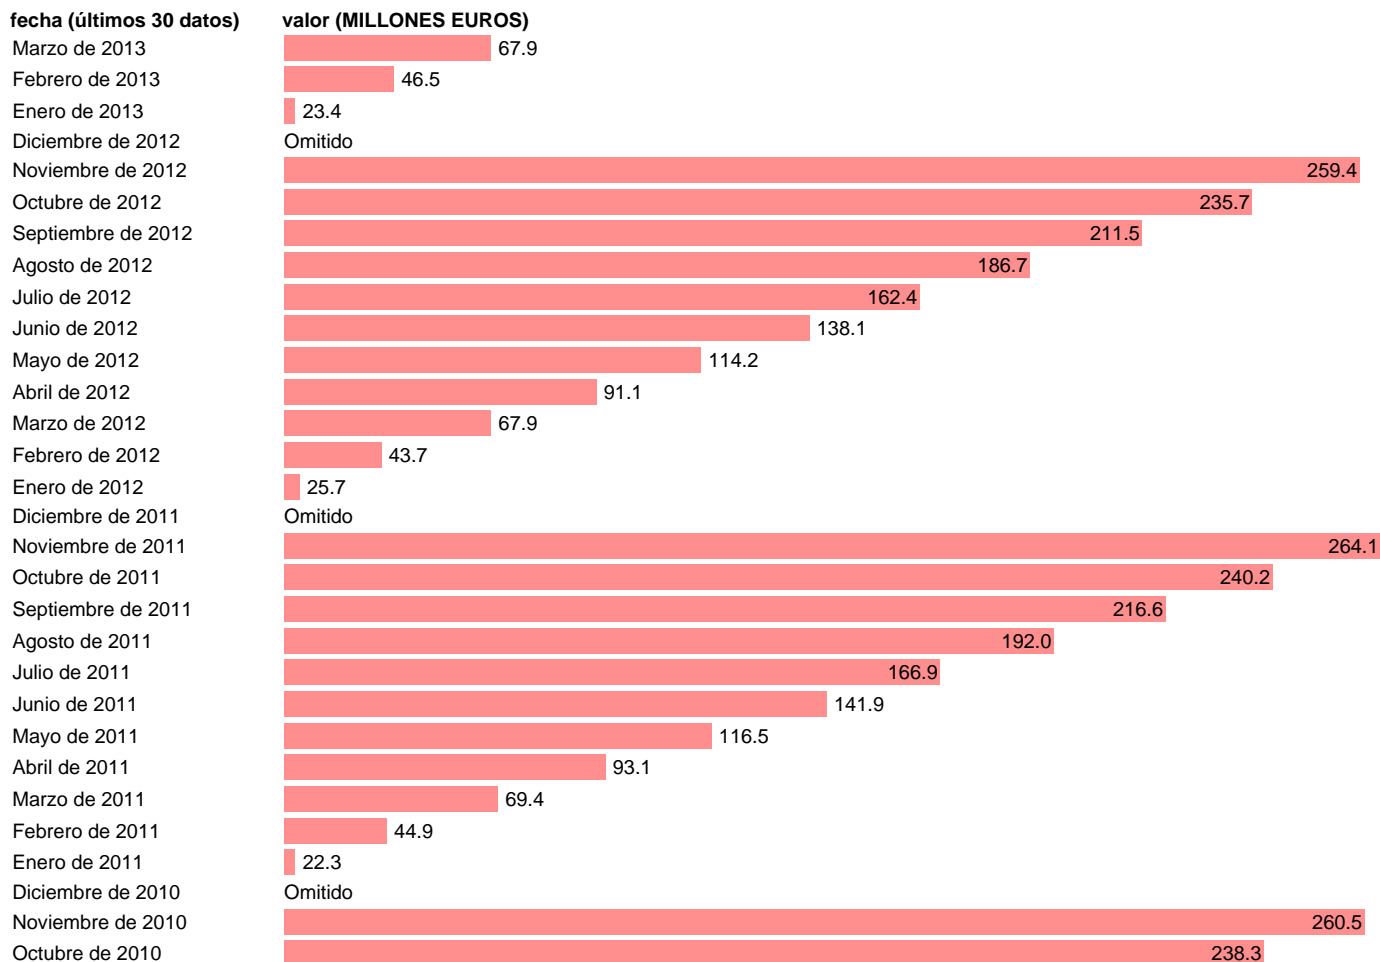

SS-CAJA-INGRESOS-COTIZACIONES DEL REGIMEN DEL MAR

Estadística: [SS-CAJA-INGRESOS-COTIZACIONES DEL REGIMEN DEL MAR](#)

Enlace permanente (Permalink): <https://tematicas.org/M1/7h31116/>

Fuente: **TGSS.**

Frecuencia: **Mensual.**

Unidades: **MILLONES EUROS.**

Datos disponibles desde **Enero de 1988** hasta **Marzo de 2013**.

Valor más alto alcanzado en Diciembre de 2006: **282.8**.

Valor más bajo alcanzado en Mayo de 2002: **10.3**.

[Pulse aquí](#) para acceder a los datos completos actualizados y a la representación gráfica estadística.