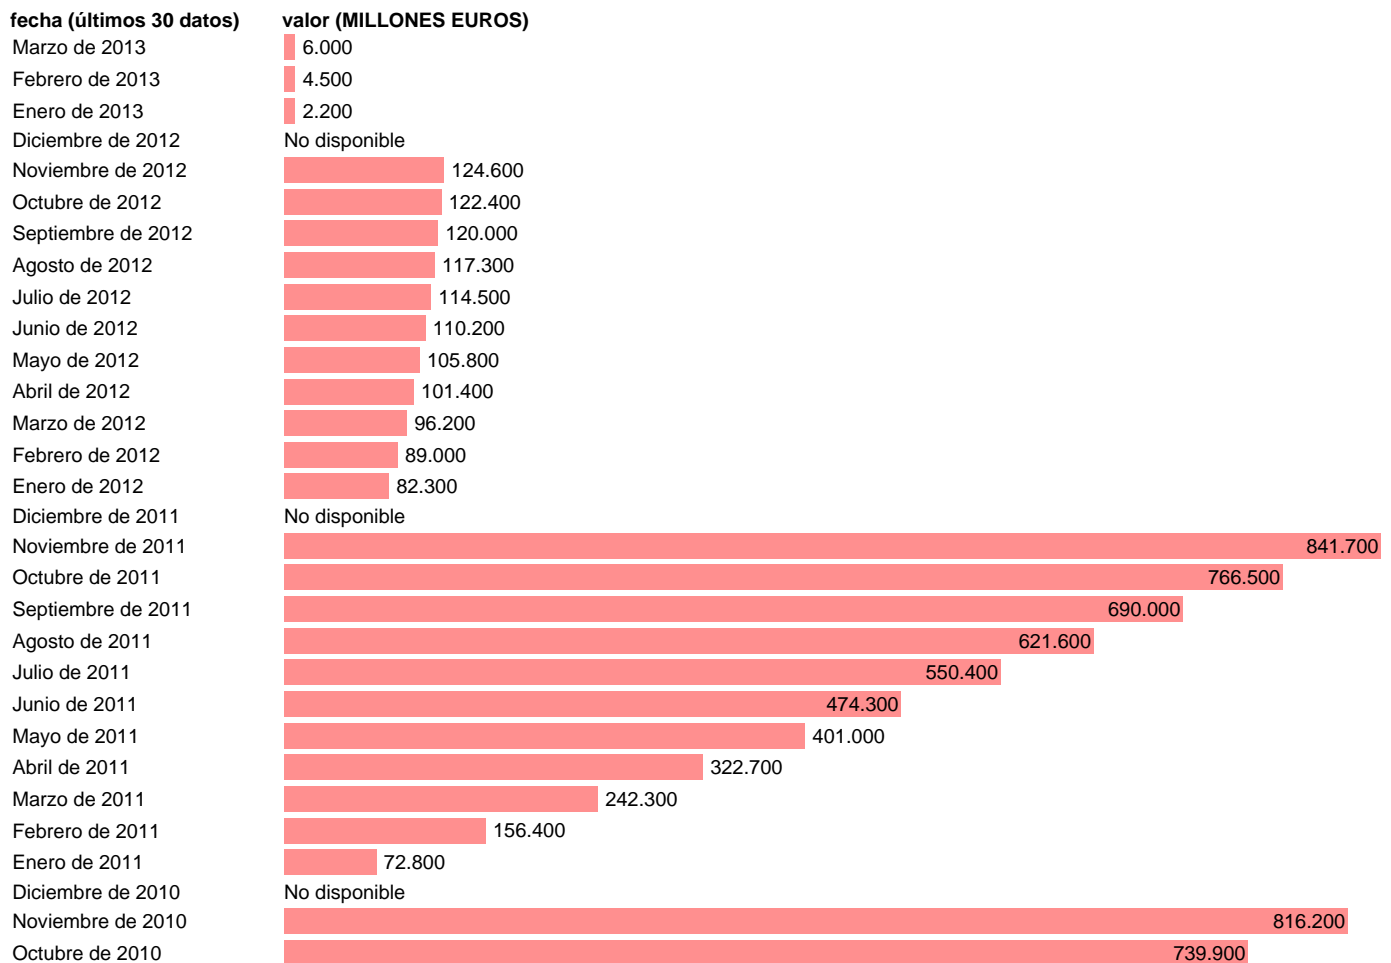

Fuente: **TGSS.**

Frecuencia: **Mensual.**

Unidades: **MILLONES EUROS.**

Datos disponibles desde **Enero de 1988** hasta **Marzo de 2013**.

Valor más alto alcanzado en Diciembre de 2006: **1248.89**.

Valor más bajo alcanzado en Enero de 2013: **2.2**.

[Pulse aquí](#) para acceder a los datos completos actualizados y a la representación gráfica estadística.