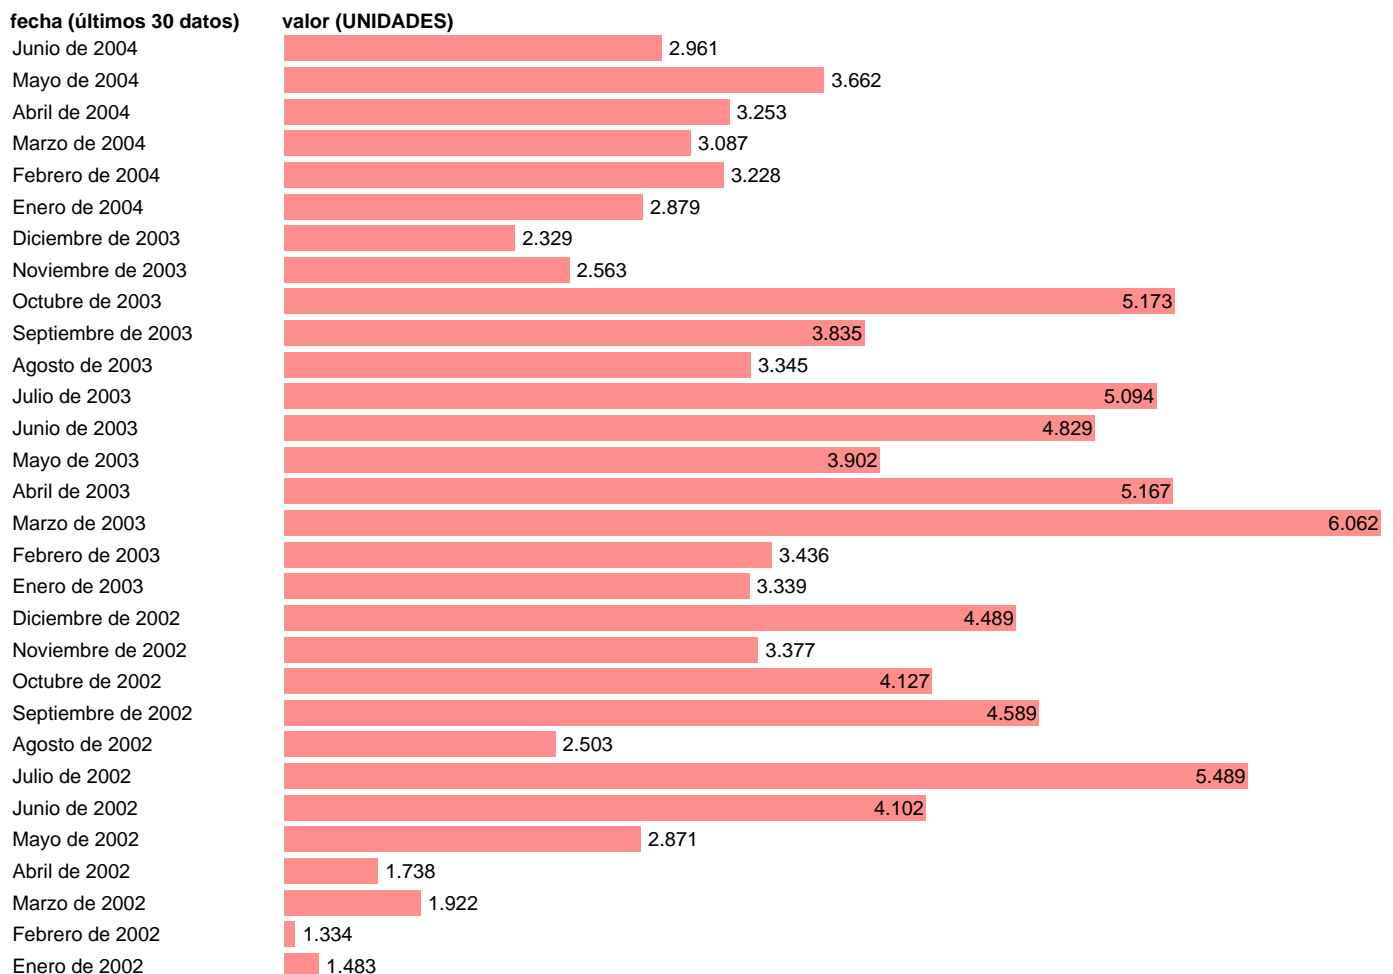

SOLICITUDES DE CALIFICACION PROVISIONAL VPO

Estadística: [SOLICITUDES DE CALIFICACION PROVISIONAL VPO](#)

Enlace permanente (Permalink): <https://tematicas.org/M1/2h32v410/>

Notas: **ACTUALIZA: SGACPE (AREA COYUNTURA NACIONAL) NOTA: ULTIMO APO DATOS PROVISIONALES, SE REVISAN A LA RECEPCION DEL BOLETIN ANUAL DE LA D.G.A.V. SERIES ANTERIORES A LA CREACIÓN EN 2004 DEL MINISTERIO DE VIVIENDA**

Fuente: **MFOM (D.G. ARQUITECTURA Y VIVIENDA).**
Frecuencia: **Mensual.**
Unidades: **UNIDADES.**

Datos disponibles desde **Enero de 1962** hasta **Junio de 2004**.
Valor más alto alcanzado en Diciembre de 1969: **190.124**.
Valor más bajo alcanzado en Junio de 1965: **0**.

[Pulse aquí](#) para acceder a los datos completos actualizados y a la representación gráfica estadística.