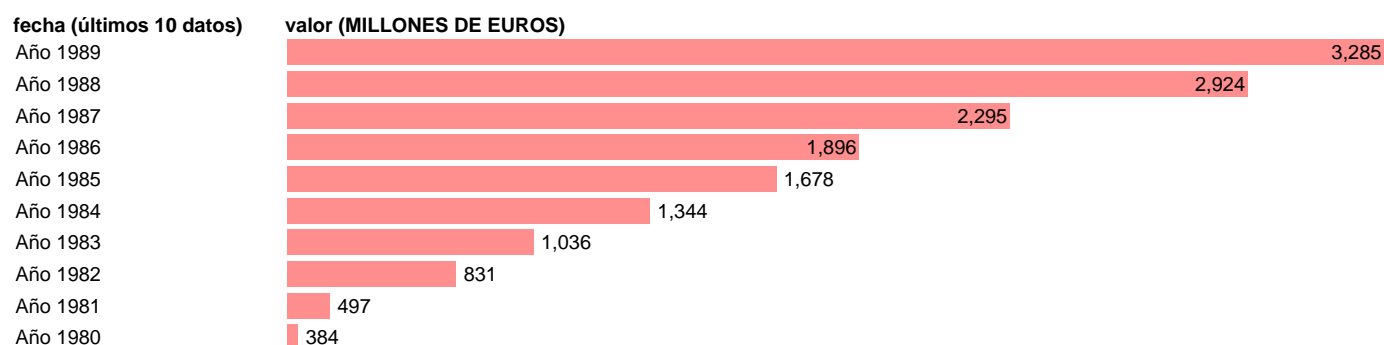

Fuente: **BANCO DE ESPAÑA.**

Frecuencia: **Anual.**

Unidades: **MILLONES DE EUROS.**

Datos disponibles desde **Año 1980** hasta **Año 1989**.

Valor más alto alcanzado en Año 1989: **3285**.

Valor más bajo alcanzado en Año 1980: **384**.

[Pulse aquí](#) para acceder a los datos completos actualizados y a la representación gráfica estadística.