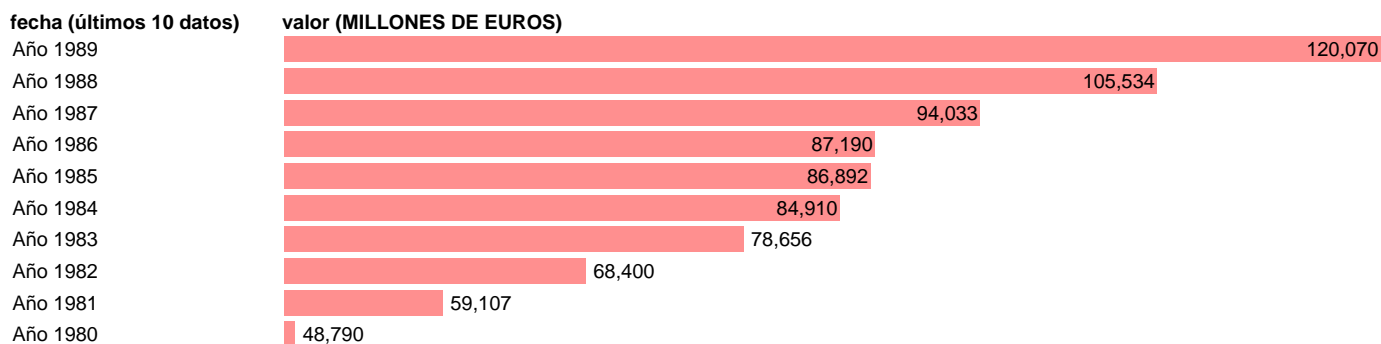

Fuente: **BANCO DE ESPAÑA.**

Frecuencia: **Anual.**

Unidades: **MILLONES DE EUROS.**

Datos disponibles desde **Año 1980** hasta **Año 1989**.

Valor más alto alcanzado en Año 1989: **120070**.

Valor más bajo alcanzado en Año 1980: **48790**.

[Pulse aquí](#) para acceder a los datos completos actualizados y a la representación gráfica estadística.