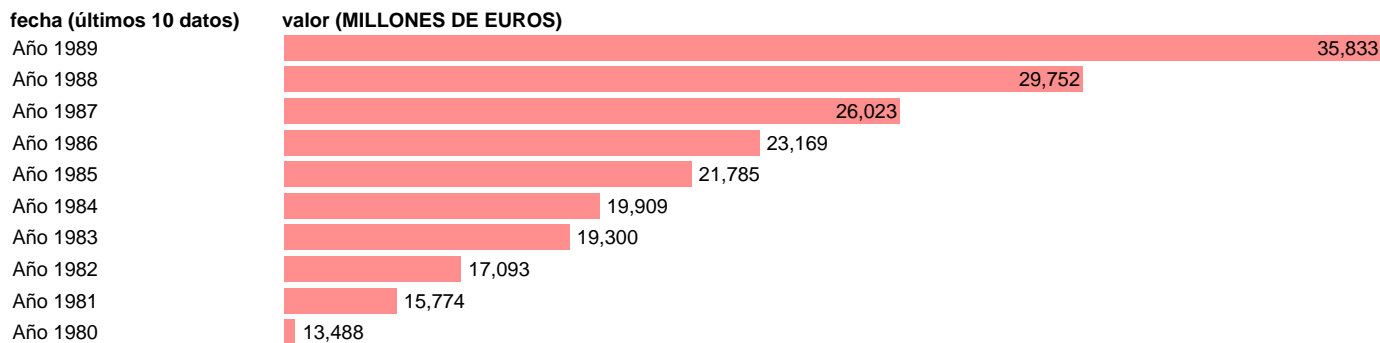

SOCIEDADES NO FINANCIERAS.PASIVOS .PRESTAMOS A CORTO

Estadística: [SOCIEDADES NO FINANCIERAS.PASIVOS .PRESTAMOS A CORTO](#)

Enlace permanente (Permalink): <https://tematicas.org/M1/9893104a/>

Fuente: **BANCO DE ESPAÑA.**

Frecuencia: **Anual.**

Unidades: **MILLONES DE EUROS.**

Datos disponibles desde **Año 1980** hasta **Año 1989**.

Valor más alto alcanzado en Año 1989: **35833**.

Valor más bajo alcanzado en Año 1980: **13488**.