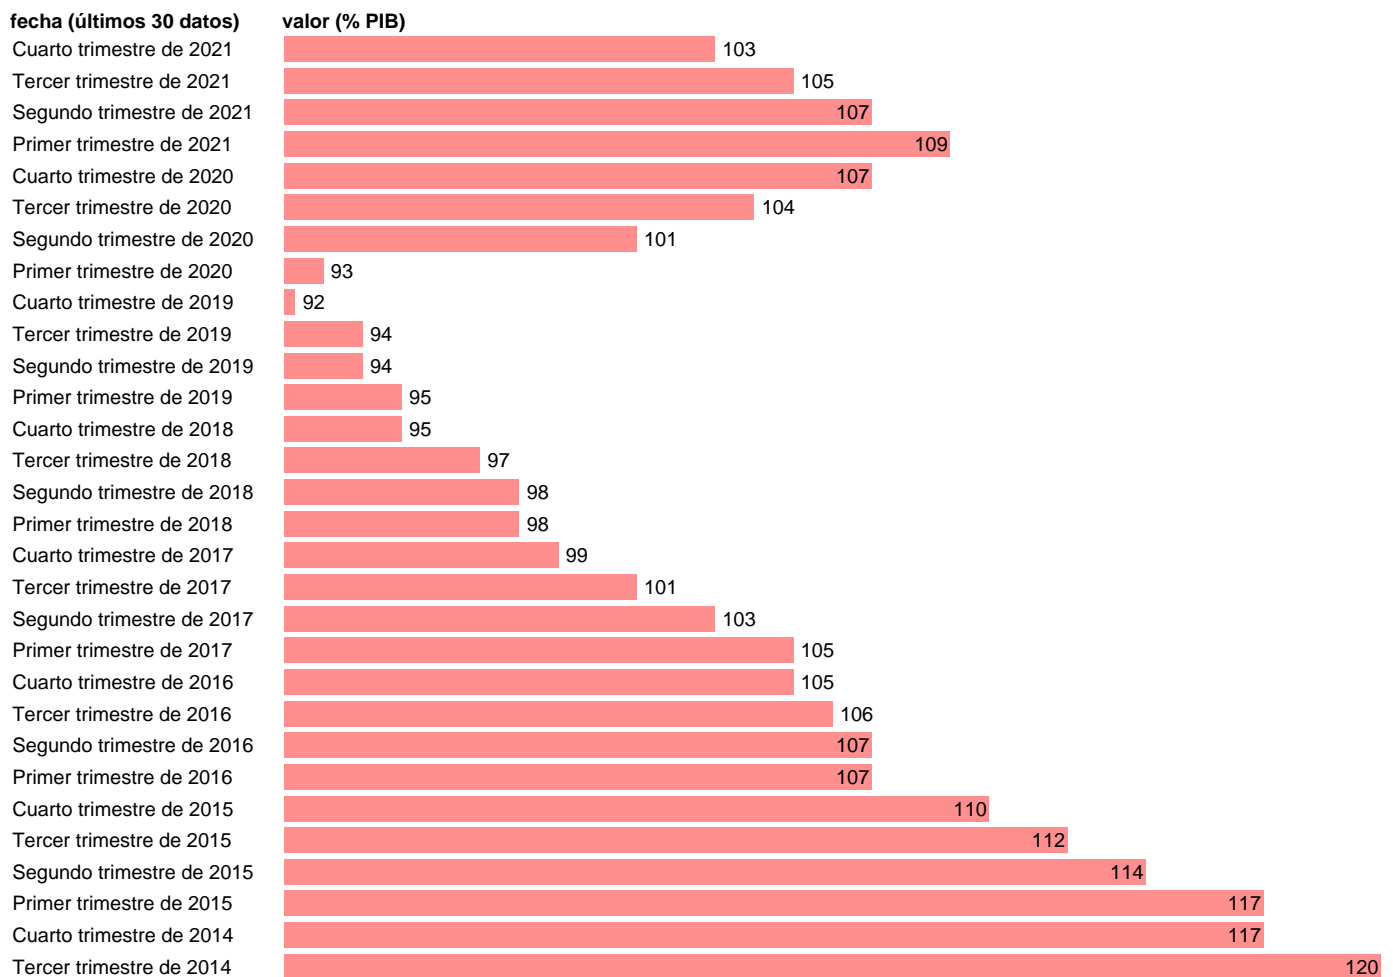

SOCIEDADES NO FINANCIERAS.DEUDA.% PIB

Estadística: [SOCIEDADES NO FINANCIERAS.DEUDA.% PIB](#)

Enlace permanente (Permalink): <https://tematicas.org/M1/9897g004/>

Fuente: **BdE e INE.**
Frecuencia: **Trimestral.**
Unidades: **% PIB.**

Datos disponibles desde **Cuarto trimestre de 1995** hasta **Cuarto trimestre de 2021**.
Valor más alto alcanzado en Segundo trimestre de 2010: **141**.
Valor más bajo alcanzado en Primer trimestre de 1996: **47**.

[Pulse aquí](#) para acceder a los datos completos actualizados y a la representación gráfica estadística.