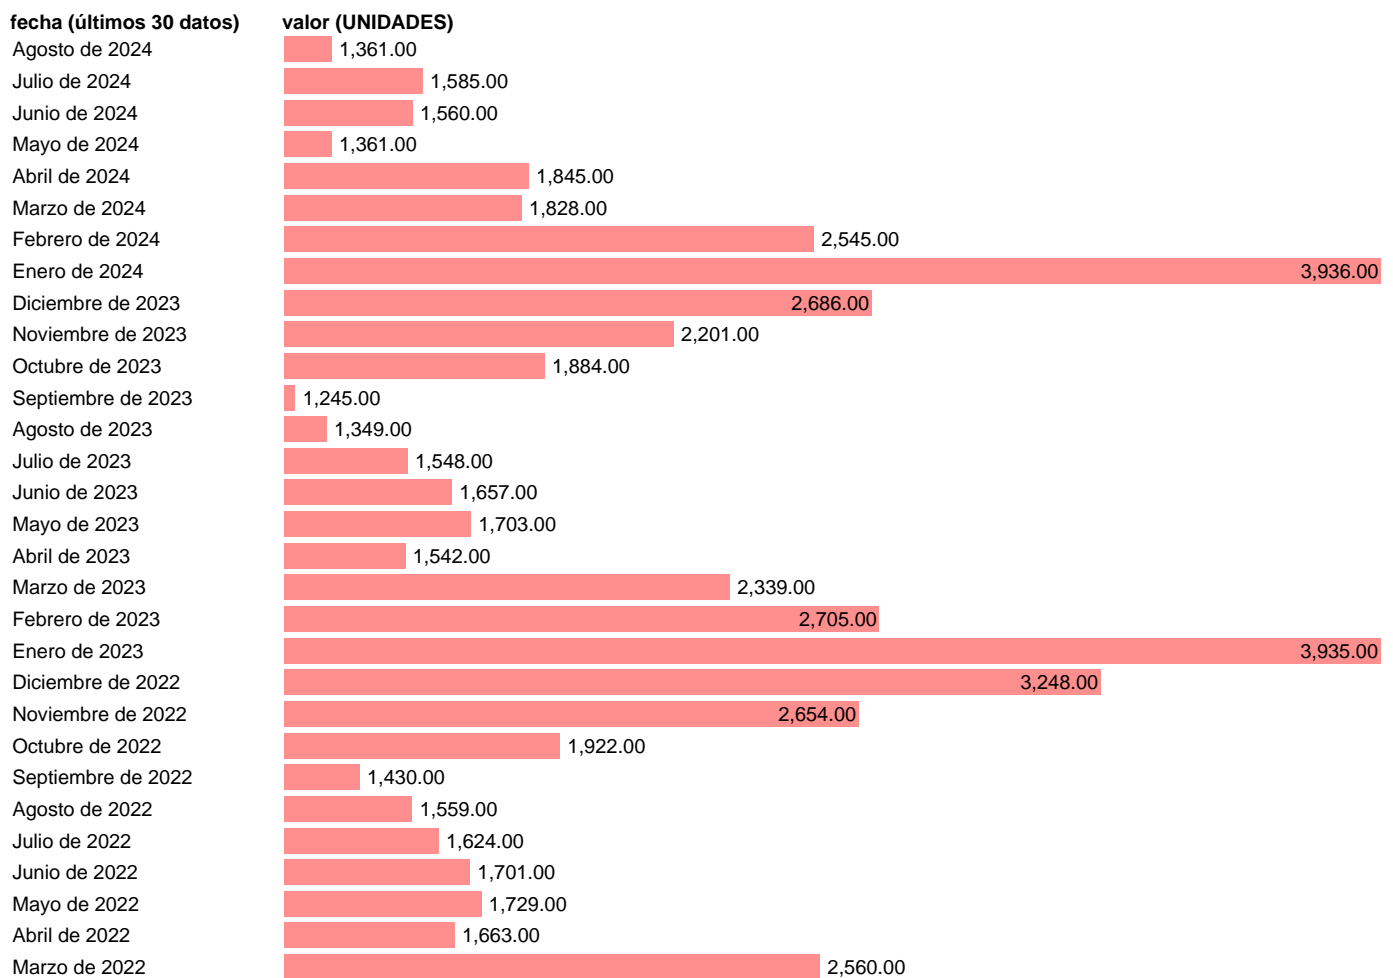

## SOCIEDADES MERCANTILES DISUELTAS. NUMERO

Estadística: [SOCIEDADES MERCANTILES DISUELTAS. NUMERO](#)

Enlace permanente (Permalink): <https://tematicas.org/M1/254440/>

Notas: **Sociedades mercantiles** ([www.ine.es/dyngs/IOE/es/operacion.htm?numinv=30151](http://www.ine.es/dyngs/IOE/es/operacion.htm?numinv=30151))

Fuente: **INE.**

Frecuencia: **Mensual.**

Unidades: **UNIDADES.**

Datos disponibles desde **Enero de 1995** hasta **Agosto de 2024**.

Valor más alto alcanzado en Enero de 2019: **4157**.

Valor más bajo alcanzado en Agosto de 1995: **209**.

[Pulse aquí](#) para acceder a los datos completos actualizados y a la representación gráfica estadística.