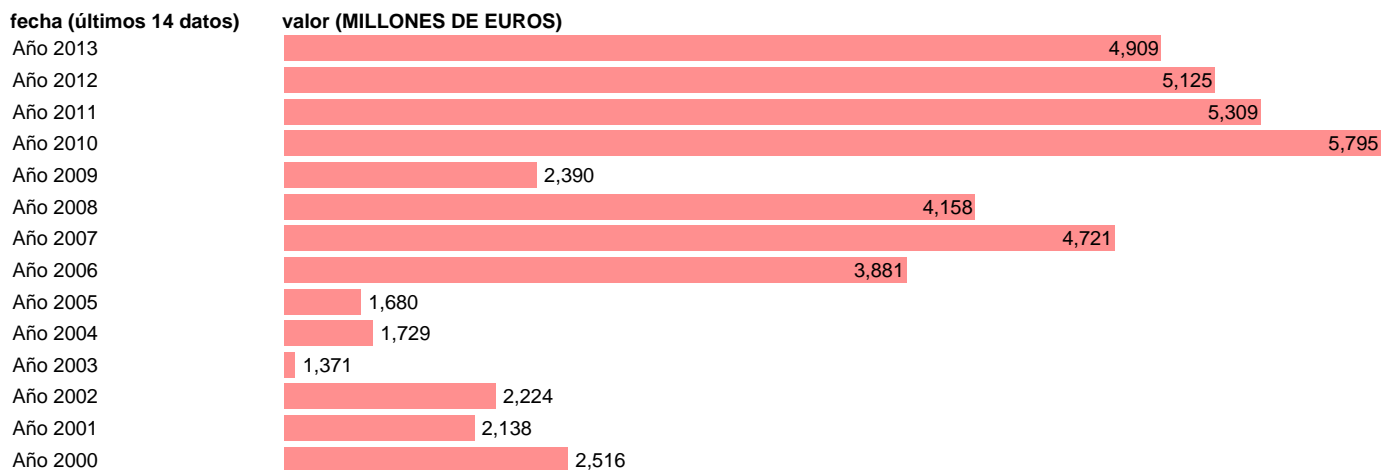

SOC. NO FINANCIERAS. VARIACION DE EXISTENCIAS

Estadística: [SOC. NO FINANCIERAS. VARIACION DE EXISTENCIAS](#)

Enlace permanente (Permalink): <https://tematicas.org/M1/9bh4a207/>

Notas: **ACTUALIZA: SGCPE (AREA COYUNTURA NACIONAL) NOTA: DATOS BRUTOS A PRECIOS CORRIENTES**

Fuente: **INE (CTNFSI - BASE 2008).**

Frecuencia: **Anual.**

Unidades: **MILLONES DE EUROS.**

Datos disponibles desde **Año 2000** hasta **Año 2013**.

Valor más alto alcanzado en Año 2010: **5795**.

Valor más bajo alcanzado en Año 2003: **1371**.

[Pulse aquí](#) para acceder a los datos completos actualizados y a la representación gráfica estadística.