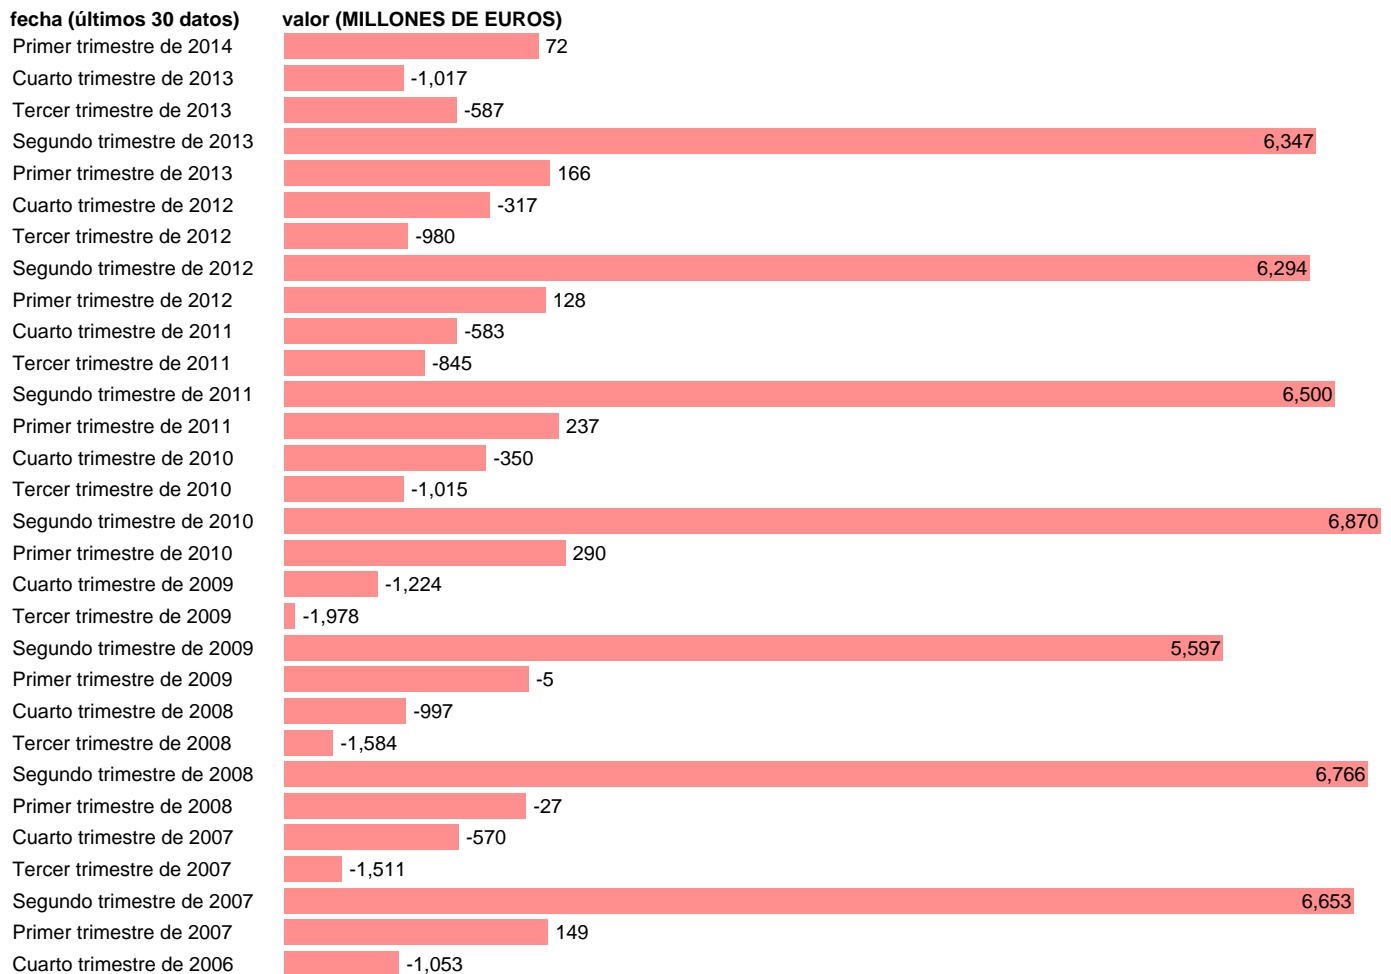

## SOC. NO FINANCIERAS. VARIACION DE EXISTENCIAS

Estadística: [SOC. NO FINANCIERAS. VARIACION DE EXISTENCIAS](#)

Enlace permanente (Permalink): <https://tematicas.org/M1/9bh4207t/>

Notas: **ACTUALIZA: SGCPE (AREA COYUNTURA NACIONAL) NOTA: DATOS BRUTOS A PRECIOS CORRIENTES**

Fuente: **INE (CTNFSI - BASE 2008).**

Frecuencia: **Trimestral.**

Unidades: **MILLONES DE EUROS.**

Datos disponibles desde **Primer trimestre de 2000** hasta **Primer trimestre de 2014.**

Valor más alto alcanzado en Segundo trimestre de 2010: **6870.**

Valor más bajo alcanzado en Tercer trimestre de 2003: **-2211.**

[Pulse aquí](#) para acceder a los datos completos actualizados y a la representación gráfica estadística.