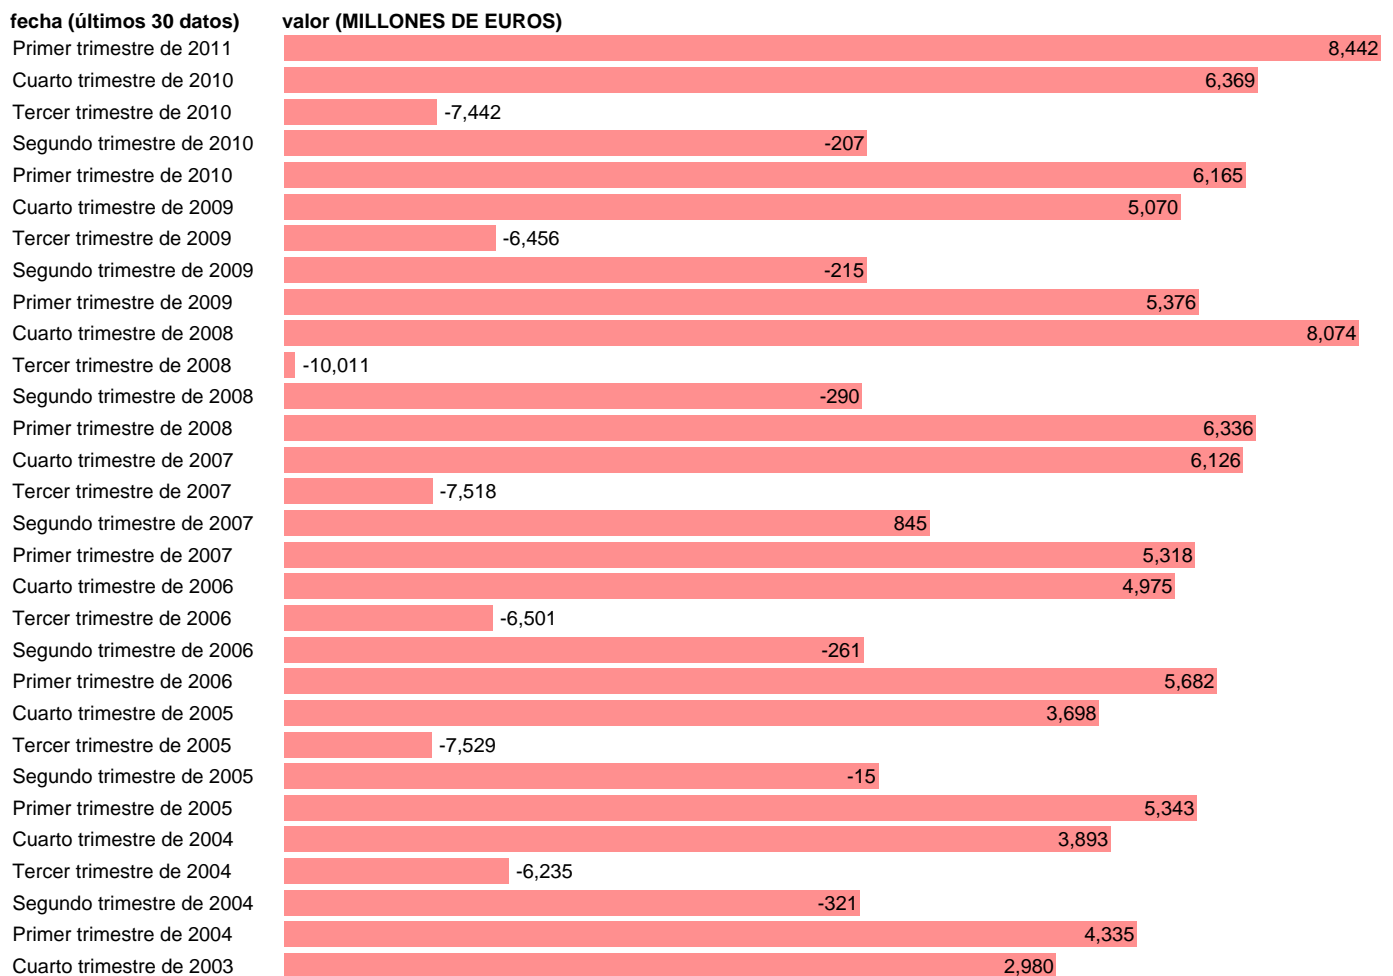

## SOC. NO FINANCIERAS. VARIACION DE EXISTENCIAS (EMPLEOS)

Estadística: [SOC. NO FINANCIERAS. VARIACION DE EXISTENCIAS \(EMPLEOS\)](#)

Enlace permanente (Permalink): <https://tematicas.org/M1/9bg4207t/>

Notas: **ACTUALIZA: SGCPE (AREA COYUNTURA NACIONAL) NOTA: DATOS BRUTOS A PRECIOS CORRIENTES**

Fuente: **INE (CTNFSI BASE 2000).**

Frecuencia: **Trimestral.**

Unidades: **MILLONES DE EUROS.**

Datos disponibles desde **Primer trimestre de 2000** hasta **Primer trimestre de 2011.**

Valor más alto alcanzado en Primer trimestre de 2011: **8442.**

Valor más bajo alcanzado en Tercer trimestre de 2008: **-10011.**

[Pulse aquí](#) para acceder a los datos completos actualizados y a la representación gráfica estadística.