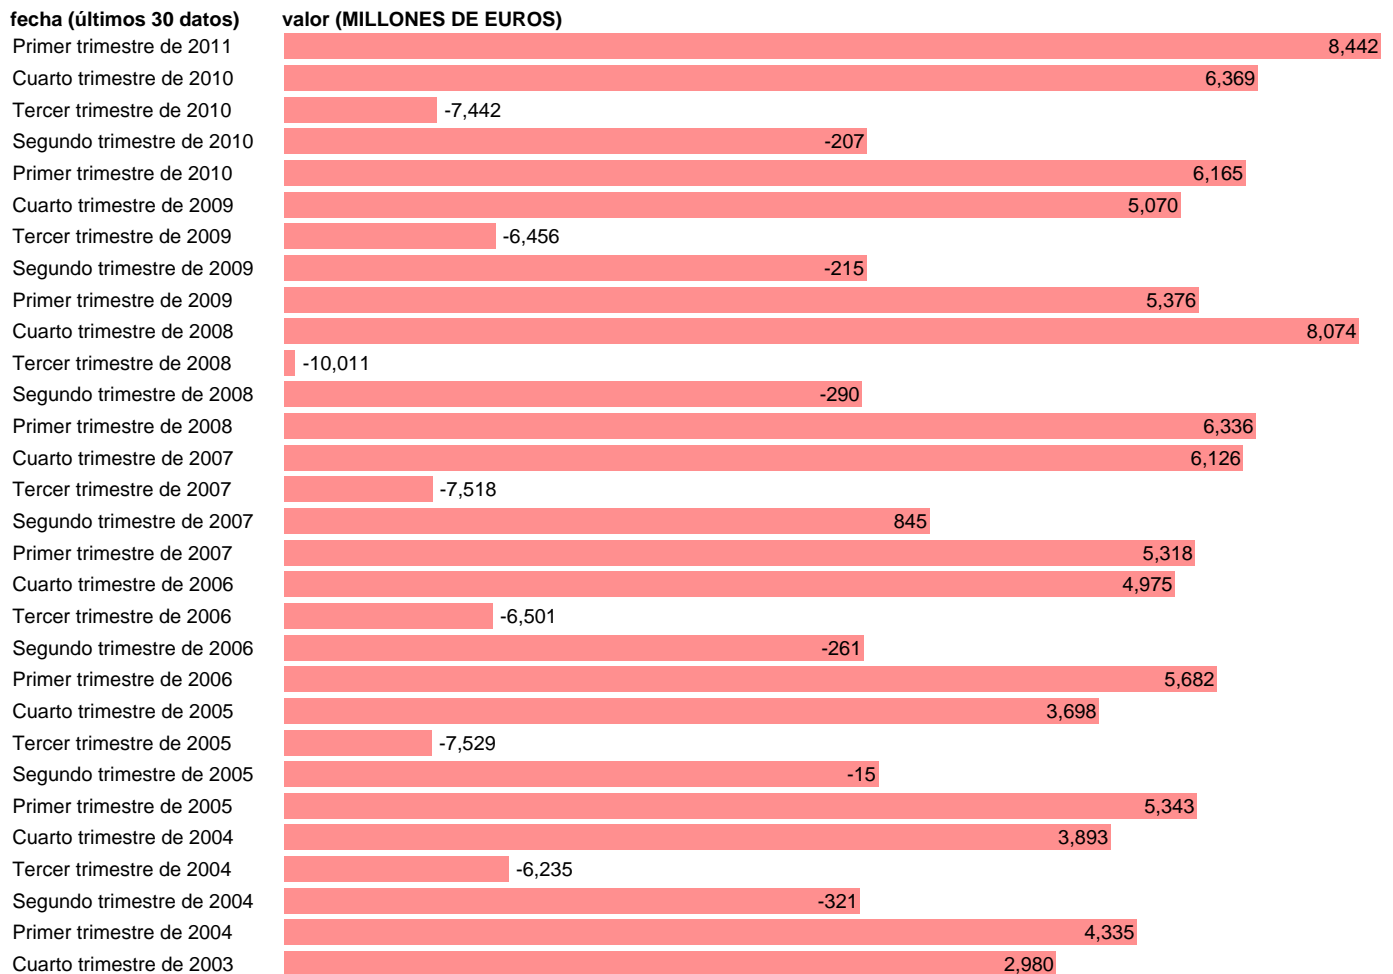

## SOC. NO FINANCIERAS. VARIACION DE EXISTENCIAS (EMPLEOS)

Estadística: [SOC. NO FINANCIERAS. VARIACION DE EXISTENCIAS \(EMPLEOS\)](#)

Enlace permanente (Permalink): <https://tematicas.org/M1/91g4207t/>

Notas: **ACTUALIZA: SGCPE (AREA COYUNTURA NACIONAL) NOTA: DATOS BRUTOS A PRECIOS CORRIENTES**

Fuente: **INE (CTNFSI BASE 2000).**

Frecuencia: **Trimestral.**

Unidades: **MILLONES DE EUROS.**

Datos disponibles desde **Primer trimestre de 2000** hasta **Primer trimestre de 2011.**

Valor más alto alcanzado en Primer trimestre de 2011: **8442.**

Valor más bajo alcanzado en Tercer trimestre de 2008: **-10011.**

[Pulse aquí](#) para acceder a los datos completos actualizados y a la representación gráfica estadística.