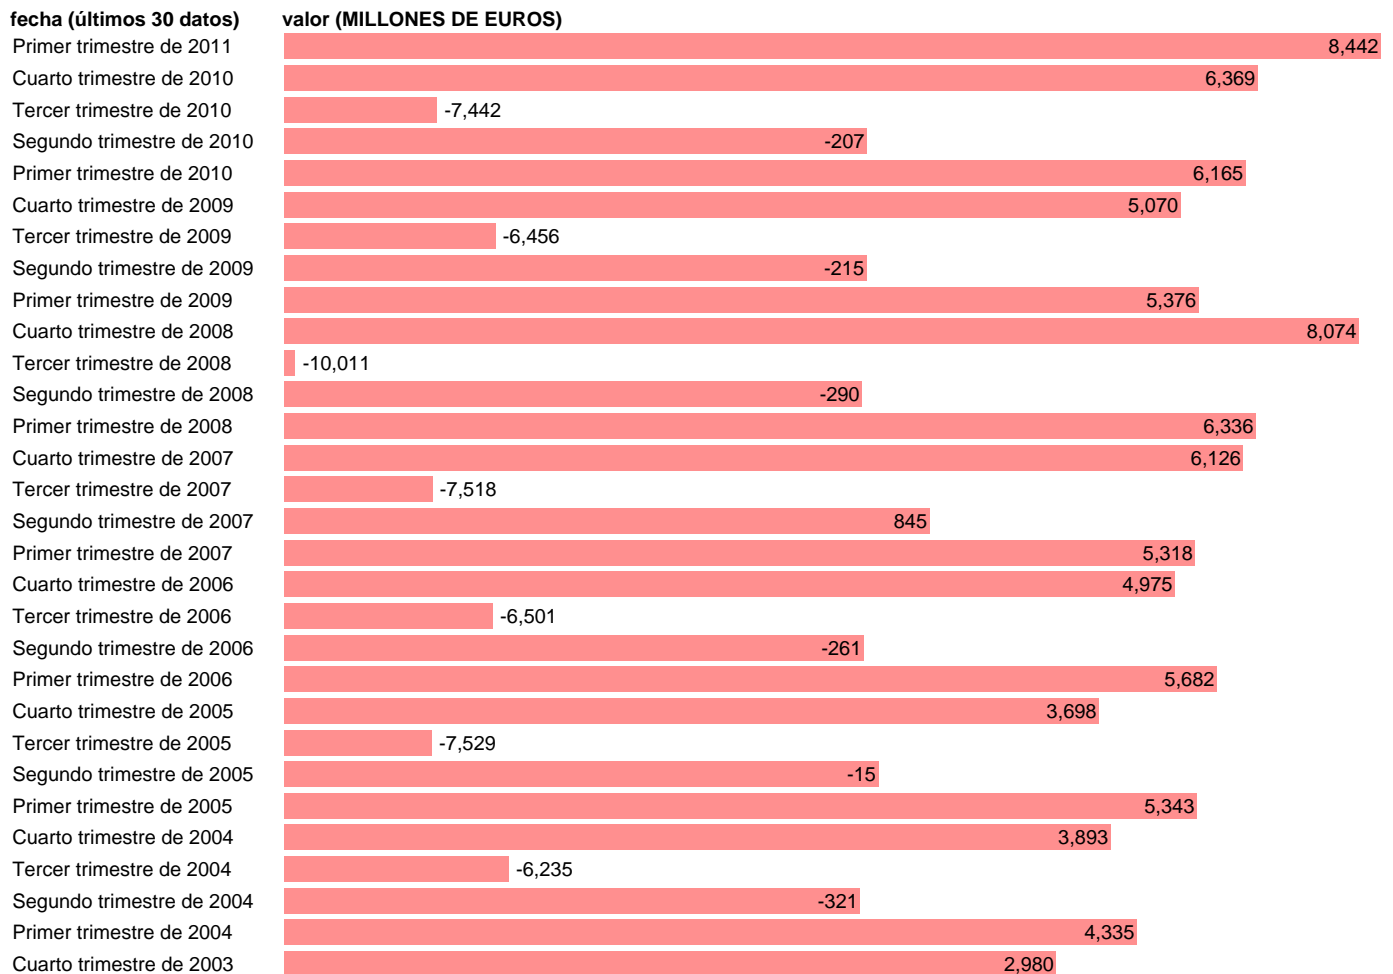

SOC. NO FINANCIERAS. VARIACION DE EXISTENCIAS (EMPLEOS)

Estadística: [SOC. NO FINANCIERAS. VARIACION DE EXISTENCIAS \(EMPLEOS\)](#)

Enlace permanente (Permalink): <https://tematicas.org/M1/914207t/>

Notas: **ACTUALIZA: SGACPE (AREA COYUNTURA NACIONAL) NOTA: DATOS BRUTOS A PRECIOS CORRIENTES**

Fuente: **INE (CTNFSI BASE 2000).**

Frecuencia: **Trimestral.**

Unidades: **MILLONES DE EUROS.**

Datos disponibles desde **Primer trimestre de 2000** hasta **Primer trimestre de 2011.**

Valor más alto alcanzado en Primer trimestre de 2011: **8442.**

Valor más bajo alcanzado en Tercer trimestre de 2008: **-10011.**

[Pulse aquí](#) para acceder a los datos completos actualizados y a la representación gráfica estadística.