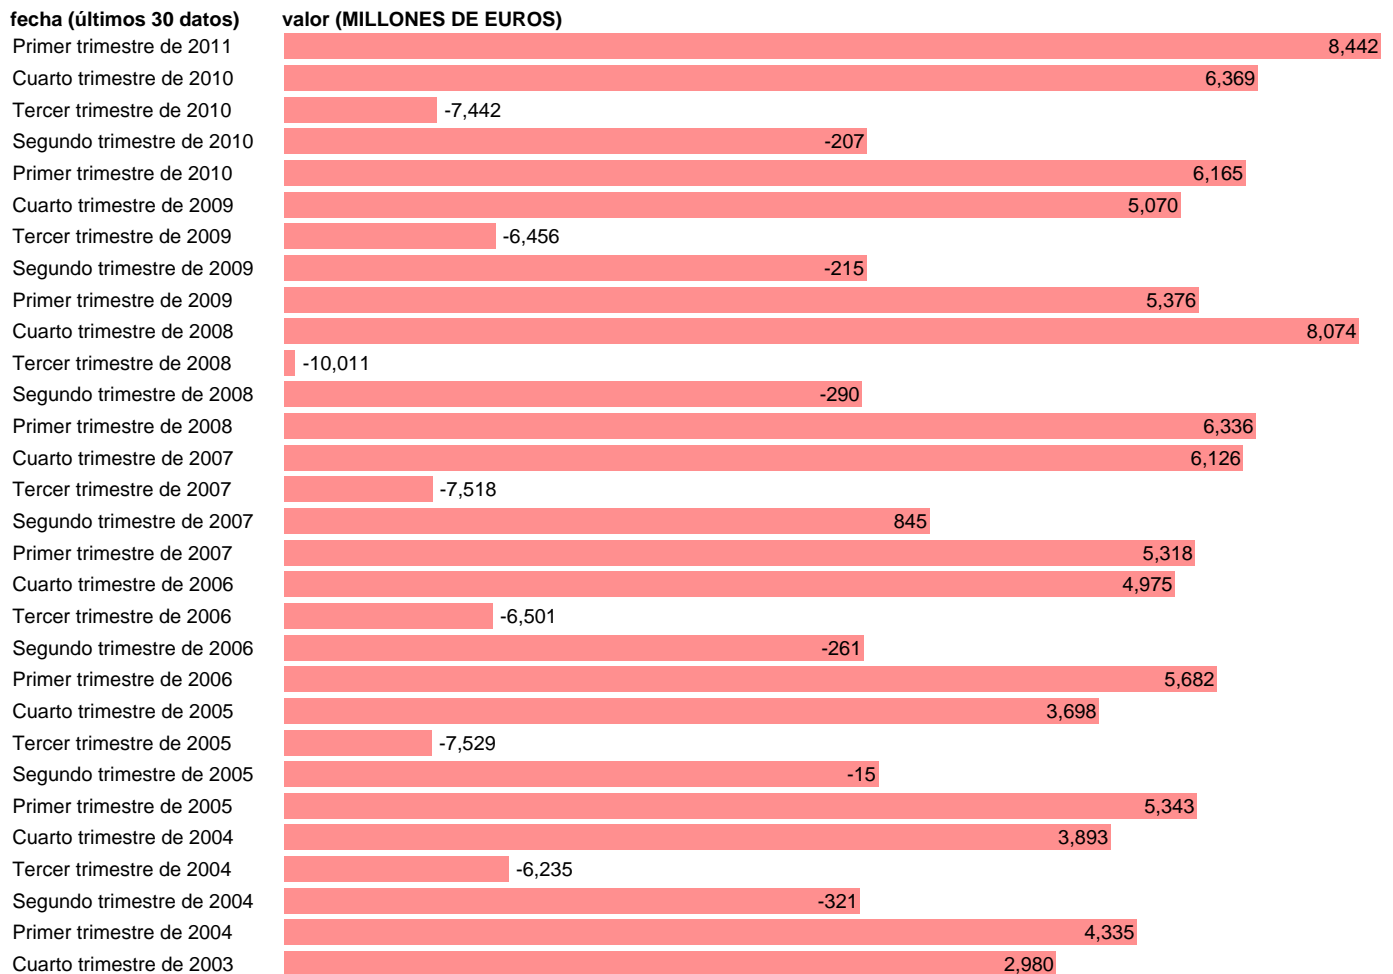

SOC. NO FINANCIERAS. VARIACION DE EXISTENCIAS (EMPLEOS)

Estadística: [SOC. NO FINANCIERAS. VARIACION DE EXISTENCIAS \(EMPLEOS\)](#)

Enlace permanente (Permalink): <https://tematicas.org/M1/9104207/>

Notas: **ACTUALIZA: SGACPE (AREA COYUNTURA NACIONAL) NOTA: DATOS BRUTOS A PRECIOS CORRIENTES**

Fuente: **INE (CTNFSI BASE 2000).**

Frecuencia: **Trimestral.**

Unidades: **MILLONES DE EUROS.**

Datos disponibles desde **Primer trimestre de 2000** hasta **Primer trimestre de 2011.**

Valor más alto alcanzado en Primer trimestre de 2011: **8442.**

Valor más bajo alcanzado en Tercer trimestre de 2008: **-10011.**

[Pulse aquí](#) para acceder a los datos completos actualizados y a la representación gráfica estadística.