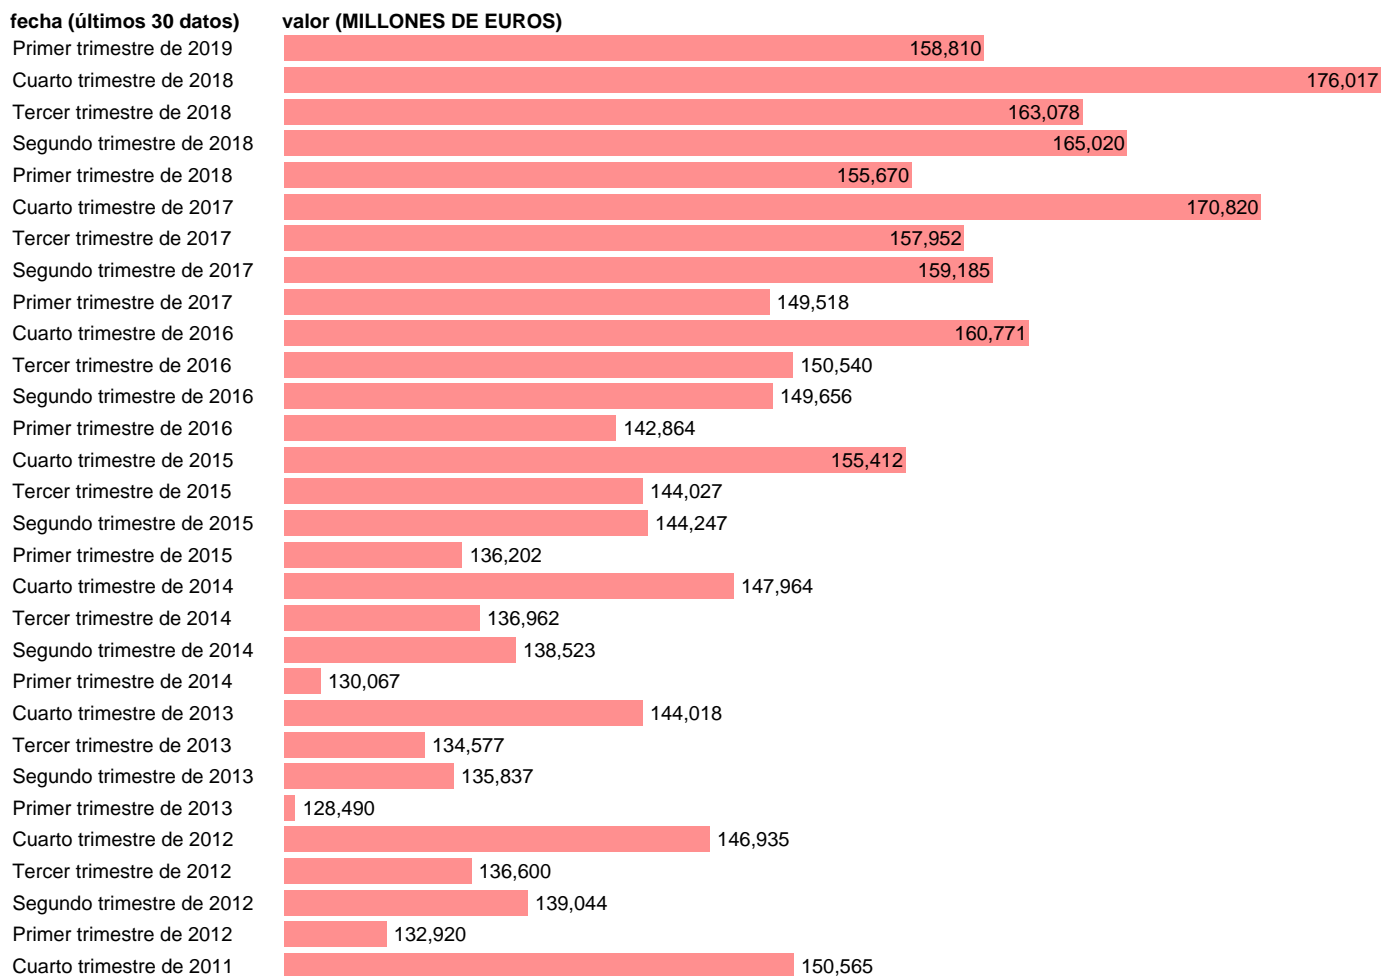

## SOC. NO FINANCIERAS. VALOR AÑADIDO BRUTO.

Estadística: [SOC. NO FINANCIERAS. VALOR AÑADIDO BRUTO.](#)

Enlace permanente (Permalink): <https://tematicas.org/M1/9bj4010t/>

Notas: **ACTUALIZA: SGACPE (AREA COYUNTURA NACIONAL) NOTA: DATOS BRUTOS A PRECIOS CORRIENTES**

Fuente: **INE (CTNFSI - BASE 2010).**

Frecuencia: **Trimestral.**

Unidades: **MILLONES DE EUROS.**

Datos disponibles desde **Primer trimestre de 1999** hasta **Primer trimestre de 2019.**

Valor más alto alcanzado en Cuarto trimestre de 2018: **176017.**

Valor más bajo alcanzado en Primer trimestre de 1999: **69100.**

[Pulse aquí](#) para acceder a los datos completos actualizados y a la representación gráfica estadística.