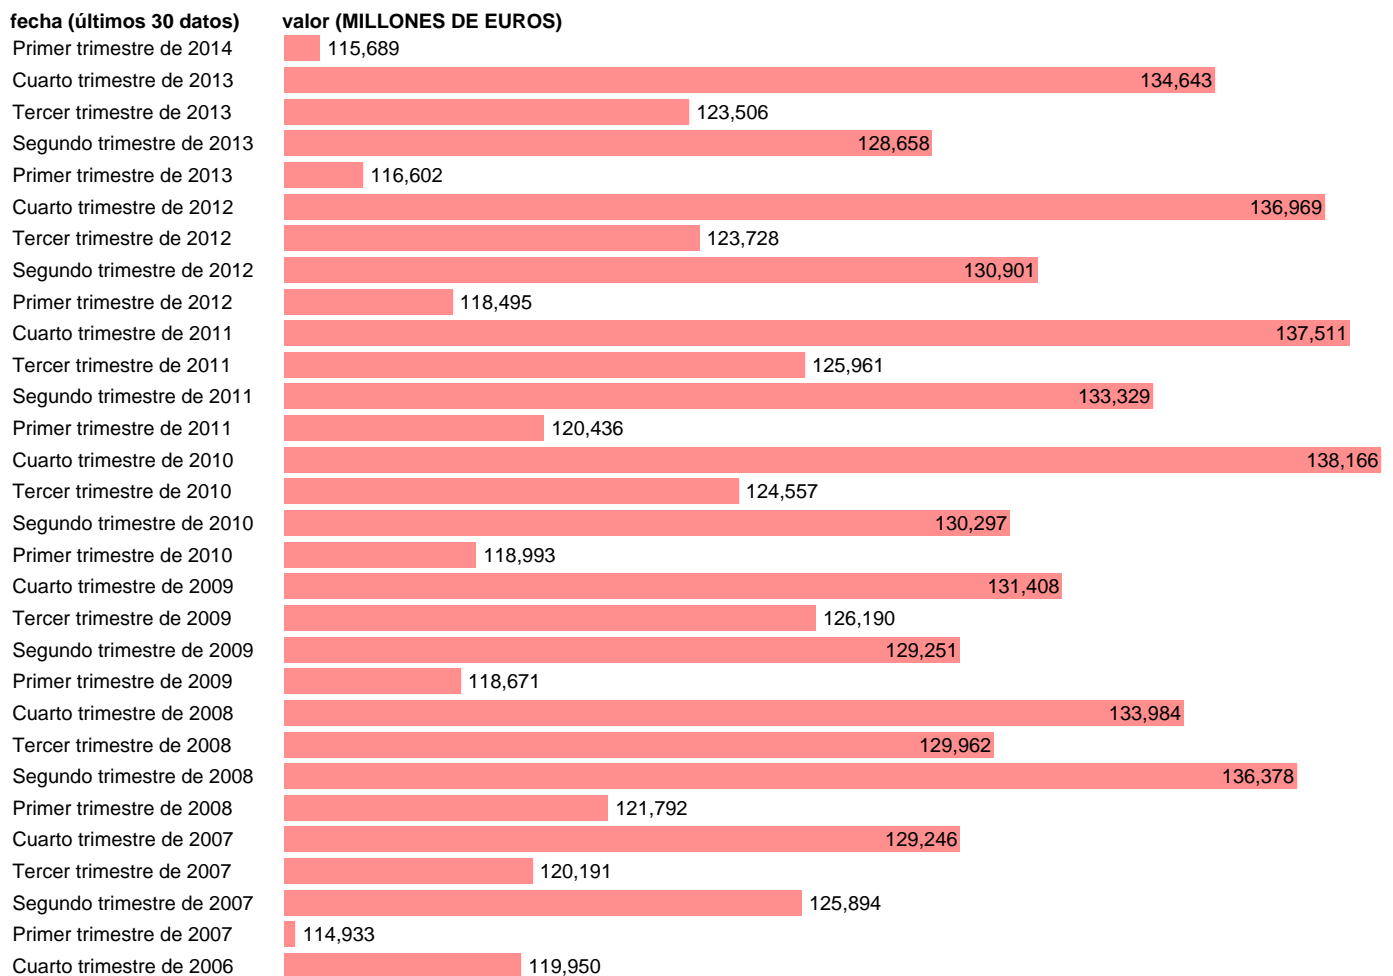

SOC. NO FINANCIERAS. VALOR AÑADIDO BRUTO.

Estadística: [SOC. NO FINANCIERAS. VALOR AÑADIDO BRUTO.](#)

Enlace permanente (Permalink): <https://tematicas.org/M1/9184010/>

Notas: **ACTUALIZA: SGACPE (AREA COYUNTURA NACIONAL) NOTA: DATOS BRUTOS A PRECIOS CORRIENTES**

Fuente: **INE (CTNFSI - BASE 2008).**

Frecuencia: **Trimestral.**

Unidades: **MILLONES DE EUROS.**

Datos disponibles desde **Primer trimestre de 2000** hasta **Primer trimestre de 2014.**

Valor más alto alcanzado en Cuarto trimestre de 2010: **138166.**

Valor más bajo alcanzado en Primer trimestre de 2000: **72847.**

[Pulse aquí](#) para acceder a los datos completos actualizados y a la representación gráfica estadística.