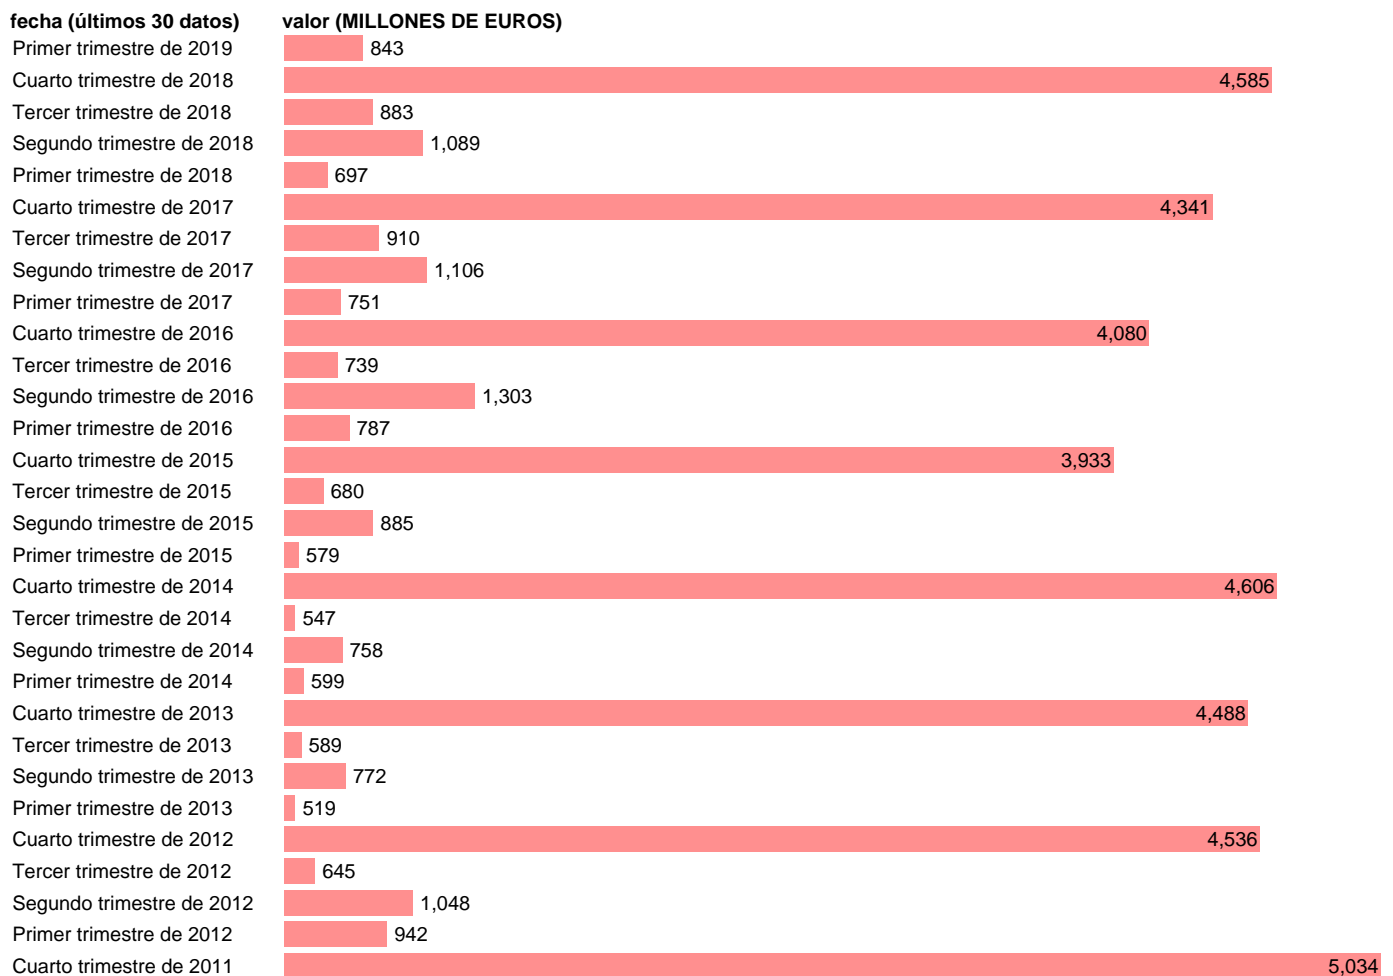

SOC. NO FINANCIERAS. SUBVENCIONES (RECURSOS)

Estadística: [SOC. NO FINANCIERAS. SUBVENCIONES \(RECURSOS\)](#)

Enlace permanente (Permalink): <https://tematicas.org/M1/9bj4109t/>

Notas: **ACTUALIZA: SGACPE (AREA COYUNTURA NACIONAL) NOTA: DATOS BRUTOS A PRECIOS CORRIENTES**

Fuente: **INE (CTNFSI - BASE 2010).**

Frecuencia: **Trimestral.**

Unidades: **MILLONES DE EUROS.**

Datos disponibles desde **Primer trimestre de 1999** hasta **Primer trimestre de 2019.**

Valor más alto alcanzado en Cuarto trimestre de 2011: **5034.**

Valor más bajo alcanzado en Primer trimestre de 2013: **519.**

[Pulse aquí](#) para acceder a los datos completos actualizados y a la representación gráfica estadística.