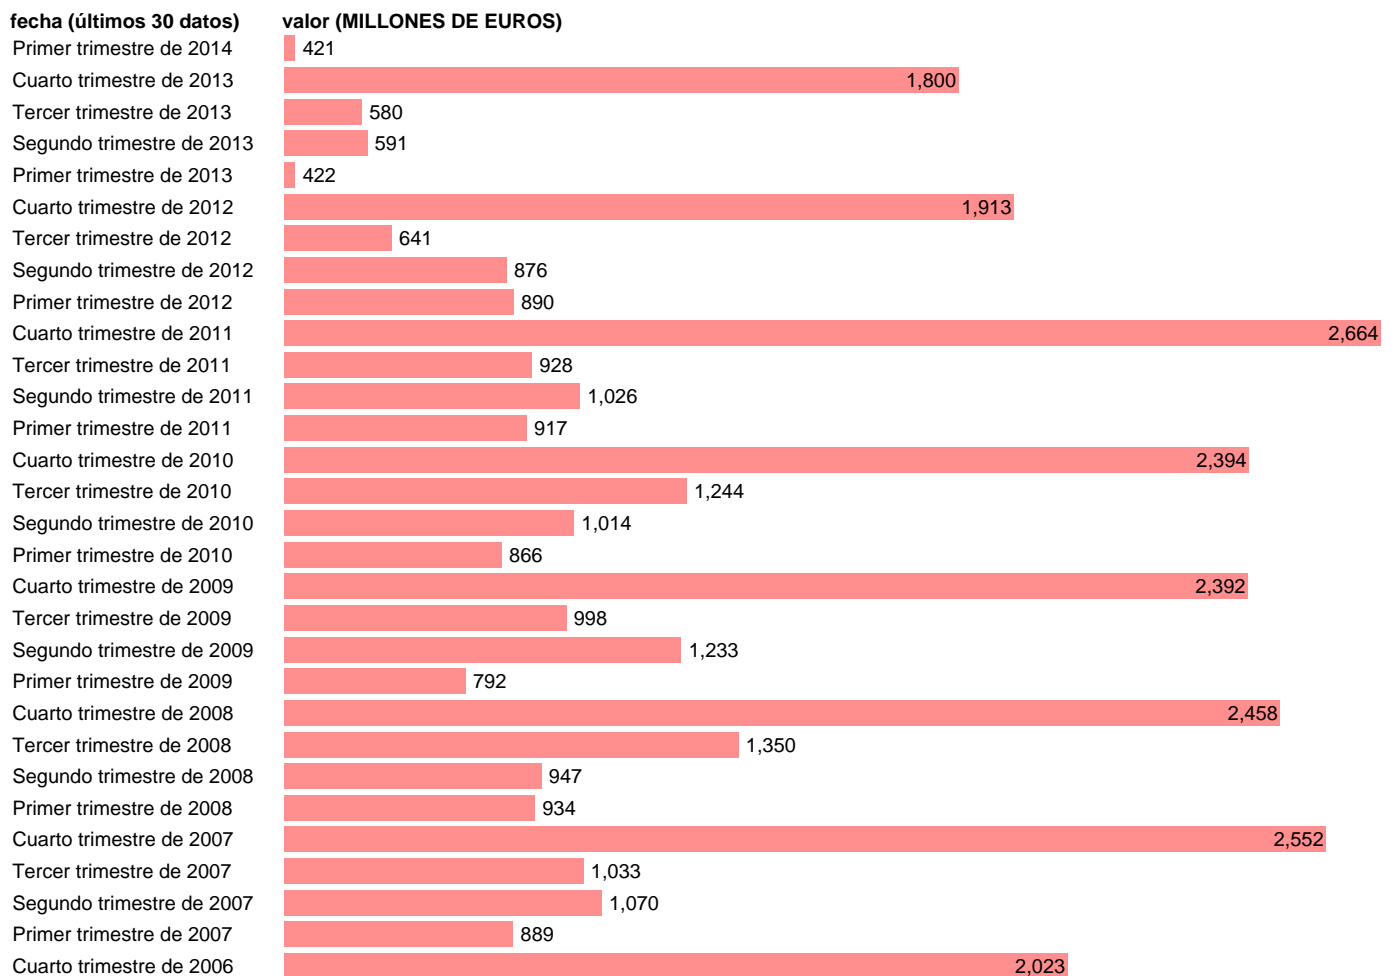

SOC. NO FINANCIERAS. SUBVENCIONES (RECURSOS)

Estadística: [SOC. NO FINANCIERAS. SUBVENCIONES \(RECURSOS\)](#)

Enlace permanente (Permalink): <https://tematicas.org/M1/9bh4109t/>

Notas: **ACTUALIZA: SGCPE (AREA COYUNTURA NACIONAL) NOTA: DATOS BRUTOS A PRECIOS CORRIENTES**

Fuente: **INE (CTNFSI - BASE 2008).**

Frecuencia: **Trimestral.**

Unidades: **MILLONES DE EUROS.**

Datos disponibles desde **Primer trimestre de 2000** hasta **Primer trimestre de 2014.**

Valor más alto alcanzado en Cuarto trimestre de 2011: **2664.**

Valor más bajo alcanzado en Primer trimestre de 2014: **421.**

[Pulse aquí](#) para acceder a los datos completos actualizados y a la representación gráfica estadística.