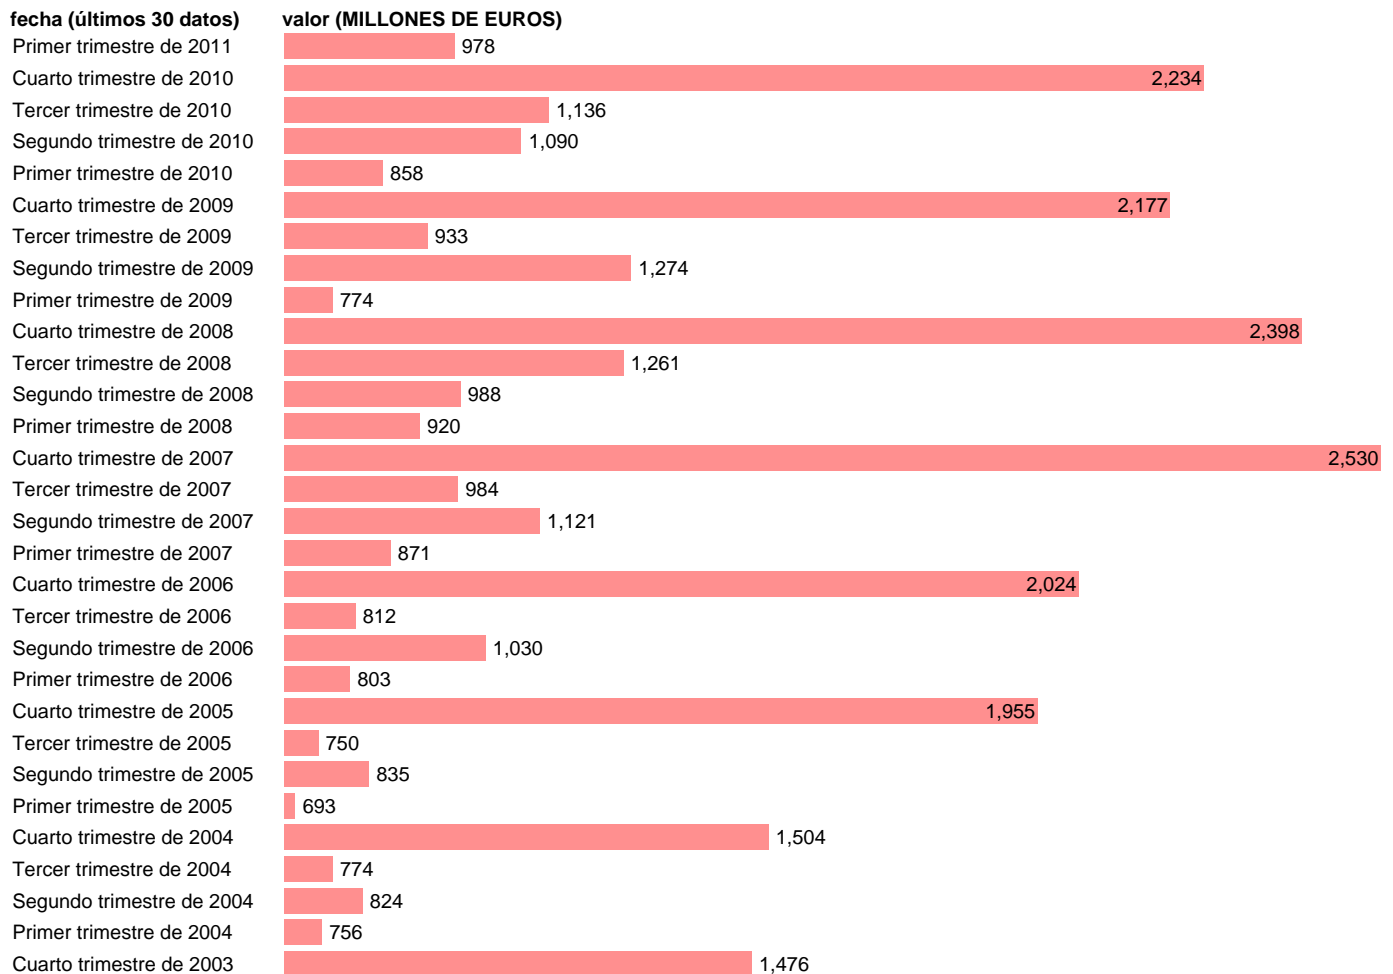

SOC. NO FINANCIERAS. SUBVENCIONES (RECURSOS)

Estadística: [SOC. NO FINANCIERAS. SUBVENCIONES \(RECURSOS\)](#)

Enlace permanente (Permalink): <https://tematicas.org/M1/9bg4109t/>

Notas: **ACTUALIZA: SGCPE (AREA COYUNTURA NACIONAL) NOTA: DATOS BRUTOS A PRECIOS CORRIENTES**

Fuente: **INE (CTNFSI BASE 2000).**

Frecuencia: **Trimestral.**

Unidades: **MILLONES DE EUROS.**

Datos disponibles desde **Primer trimestre de 2000** hasta **Primer trimestre de 2011.**

Valor más alto alcanzado en Cuarto trimestre de 2007: **2,530.**

Valor más bajo alcanzado en Primer trimestre de 2002: **635.**

[Pulse aquí](#) para acceder a los datos completos actualizados y a la representación gráfica estadística.