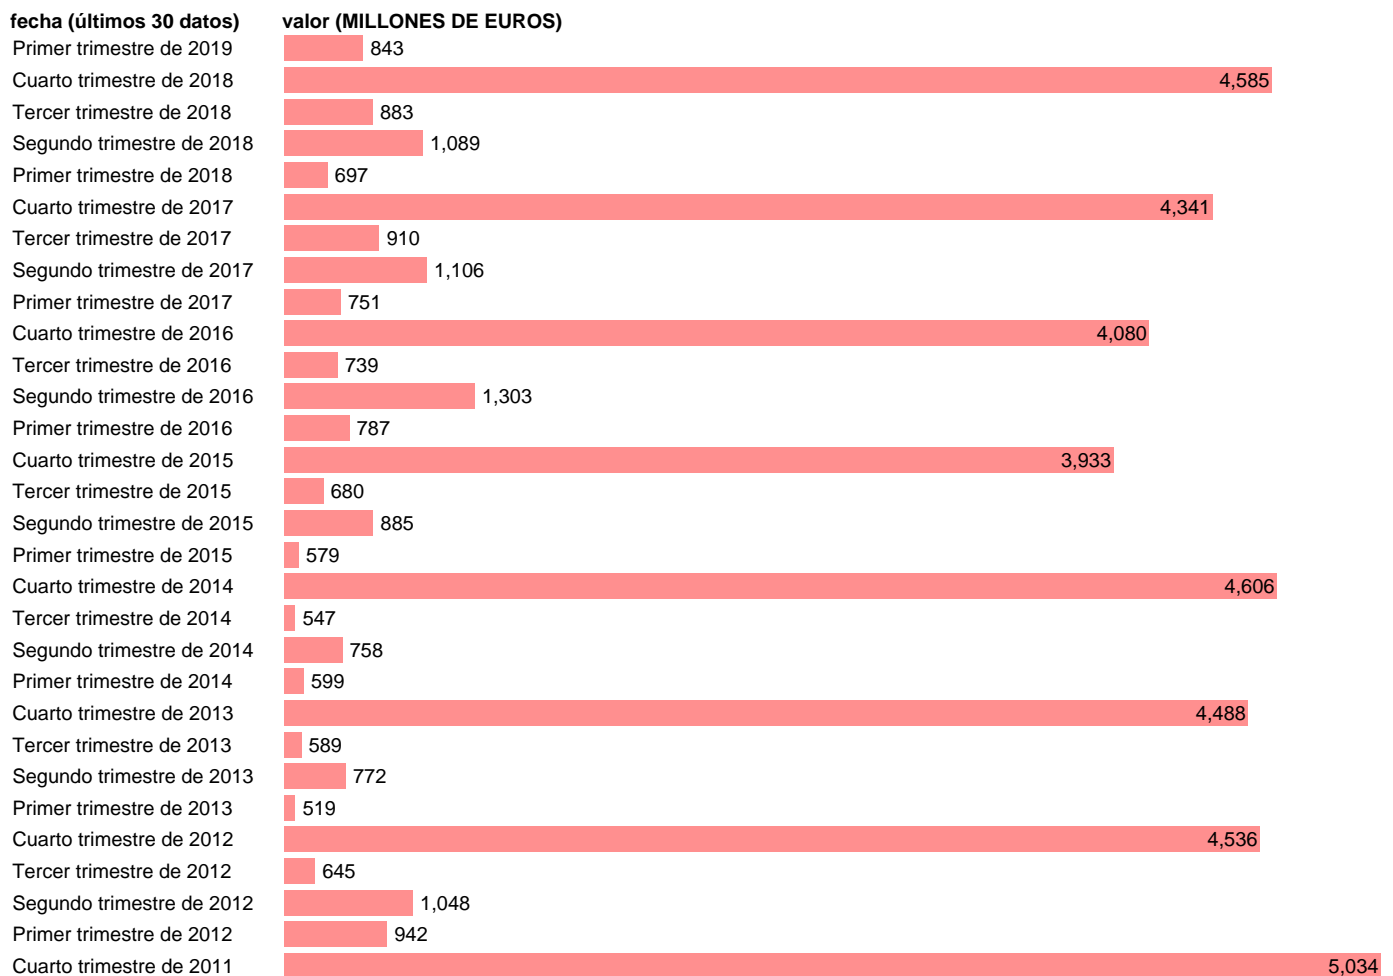

SOC. NO FINANCIERAS. SUBVENCIONES (RECURSOS)

Estadística: [SOC. NO FINANCIERAS. SUBVENCIONES \(RECURSOS\)](#)

Enlace permanente (Permalink): <https://tematicas.org/M1/91j4109t/>

Notas: **ACTUALIZA: SGACPE (AREA COYUNTURA NACIONAL) NOTA: DATOS BRUTOS A PRECIOS CORRIENTES**

Fuente: **INE (CTNFSI - BASE 2010).**

Frecuencia: **Trimestral.**

Unidades: **MILLONES DE EUROS.**

Datos disponibles desde **Primer trimestre de 1999** hasta **Primer trimestre de 2019.**

Valor más alto alcanzado en Cuarto trimestre de 2011: **5034.**

Valor más bajo alcanzado en Primer trimestre de 2013: **519.**

[Pulse aquí](#) para acceder a los datos completos actualizados y a la representación gráfica estadística.