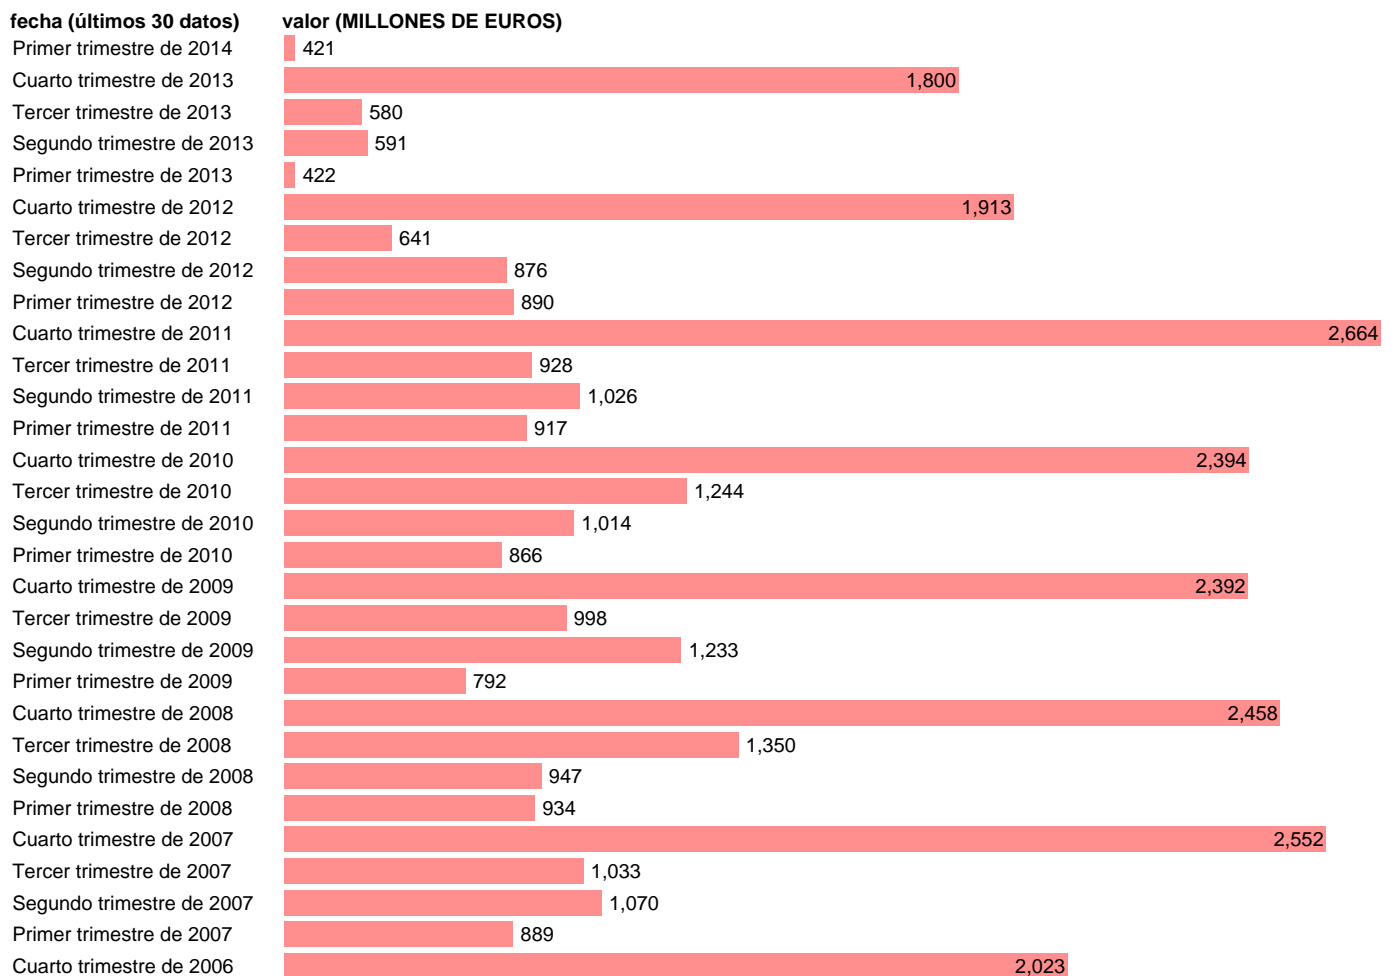

SOC. NO FINANCIERAS. SUBVENCIONES (RECURSOS)

Estadística: [SOC. NO FINANCIERAS. SUBVENCIONES \(RECURSOS\)](#)

Enlace permanente (Permalink): <https://tematicas.org/M1/91h4109t/>

Notas: **ACTUALIZA: SGCPE (AREA COYUNTURA NACIONAL) NOTA: DATOS BRUTOS A PRECIOS CORRIENTES**

Fuente: **INE (CTNFSI - BASE 2008).**

Frecuencia: **Trimestral.**

Unidades: **MILLONES DE EUROS.**

Datos disponibles desde **Primer trimestre de 2000** hasta **Primer trimestre de 2014.**

Valor más alto alcanzado en Cuarto trimestre de 2011: **2664.**

Valor más bajo alcanzado en Primer trimestre de 2014: **421.**

[Pulse aquí](#) para acceder a los datos completos actualizados y a la representación gráfica estadística.