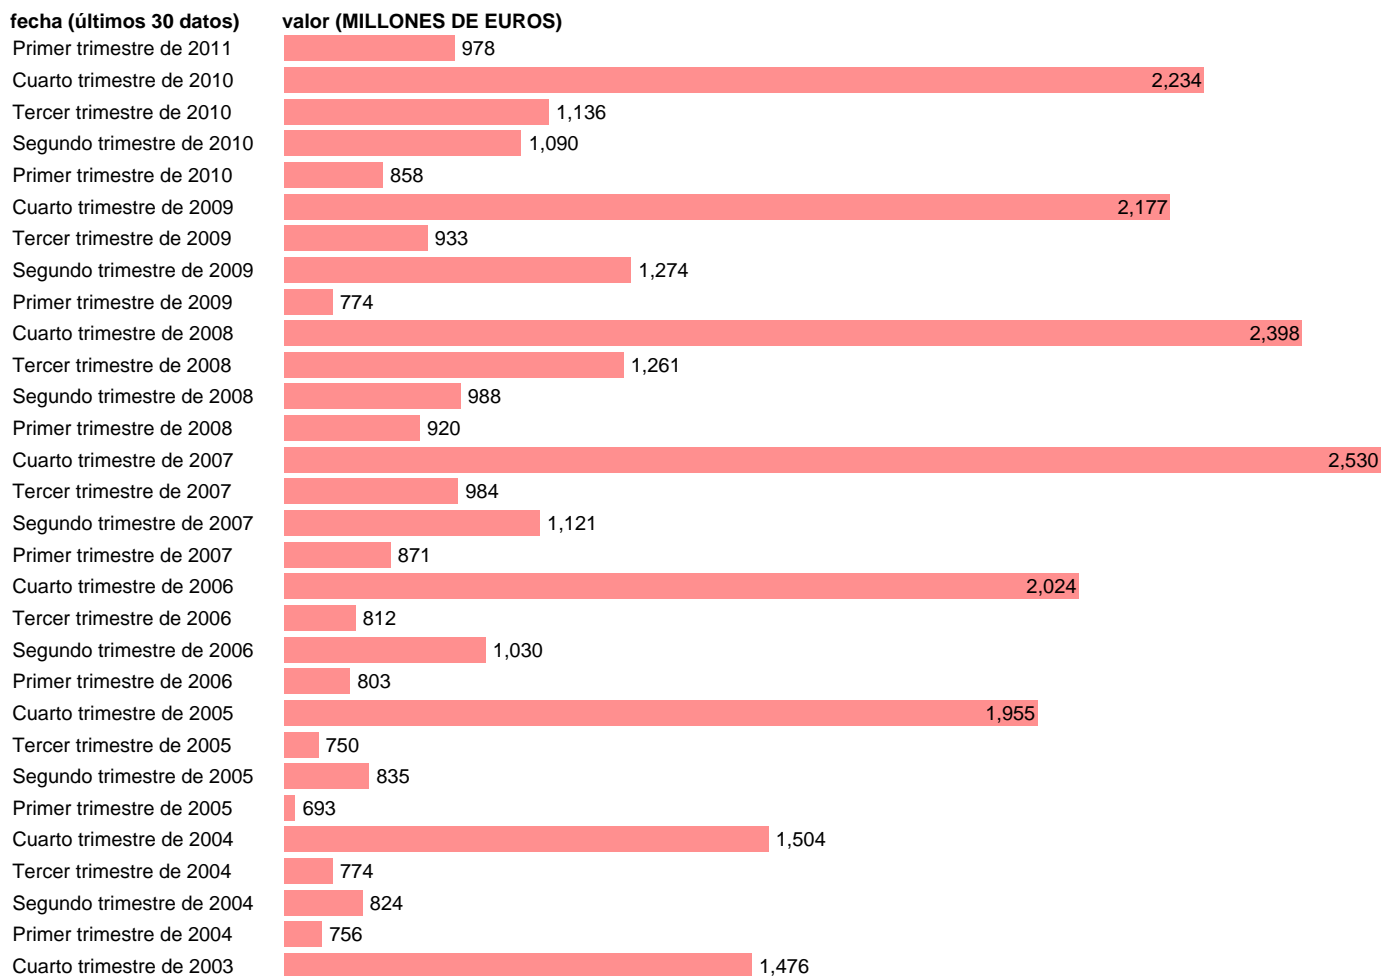

SOC. NO FINANCIERAS. SUBVENCIONES (RECURSOS)

Estadística: [SOC. NO FINANCIERAS. SUBVENCIONES \(RECURSOS\)](#)

Enlace permanente (Permalink): <https://tematicas.org/M1/91g4109t/>

Notas: **ACTUALIZA: SGCPE (AREA COYUNTURA NACIONAL) NOTA: DATOS BRUTOS A PRECIOS CORRIENTES**

Fuente: **INE (CTNFSI BASE 2000).**

Frecuencia: **Trimestral.**

Unidades: **MILLONES DE EUROS.**

Datos disponibles desde **Primer trimestre de 2000** hasta **Primer trimestre de 2011.**

Valor más alto alcanzado en Cuarto trimestre de 2007: **2,530.**

Valor más bajo alcanzado en Primer trimestre de 2002: **635.**

[Pulse aquí](#) para acceder a los datos completos actualizados y a la representación gráfica estadística.