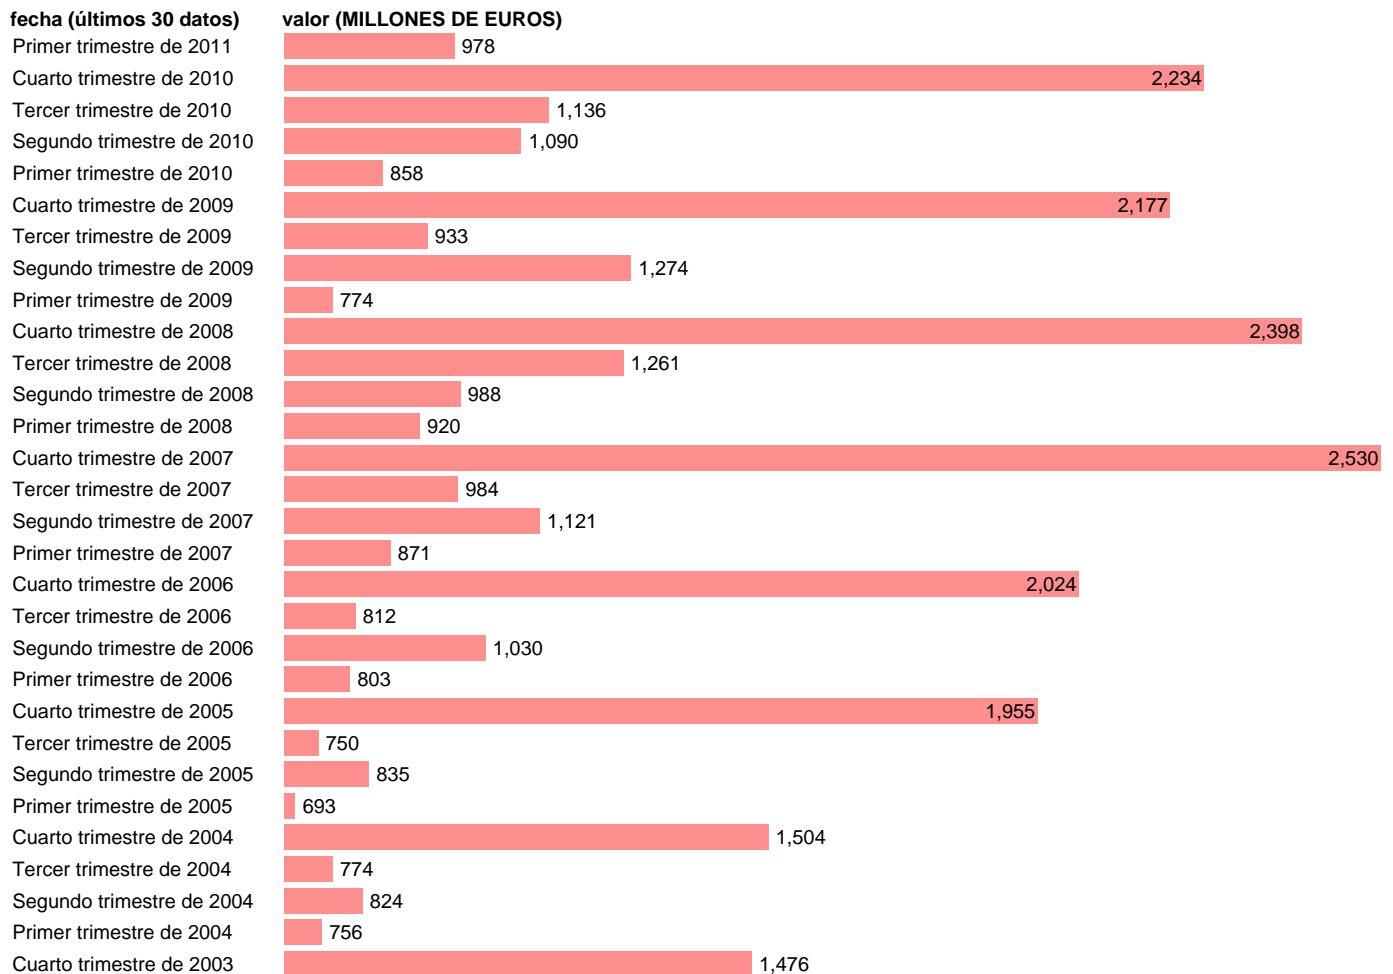

## SOC. NO FINANCIERAS. SUBVENCIONES (RECURSOS)

Estadística: [SOC. NO FINANCIERAS. SUBVENCIONES \(RECURSOS\)](#)

Enlace permanente (Permalink): <https://tematicas.org/M1/914109t/>

Notas: **ACTUALIZA: SGACPE (AREA COYUNTURA NACIONAL) NOTA: DATOS BRUTOS A PRECIOS CORRIENTES**

Fuente: **INE (CTNFSI BASE 2000).**

Frecuencia: **Trimestral.**

Unidades: **MILLONES DE EUROS.**

Datos disponibles desde **Primer trimestre de 2000** hasta **Primer trimestre de 2011.**

Valor más alto alcanzado en Cuarto trimestre de 2007: **2,530.**

Valor más bajo alcanzado en Primer trimestre de 2002: **635.**

[Pulse aquí](#) para acceder a los datos completos actualizados y a la representación gráfica estadística.