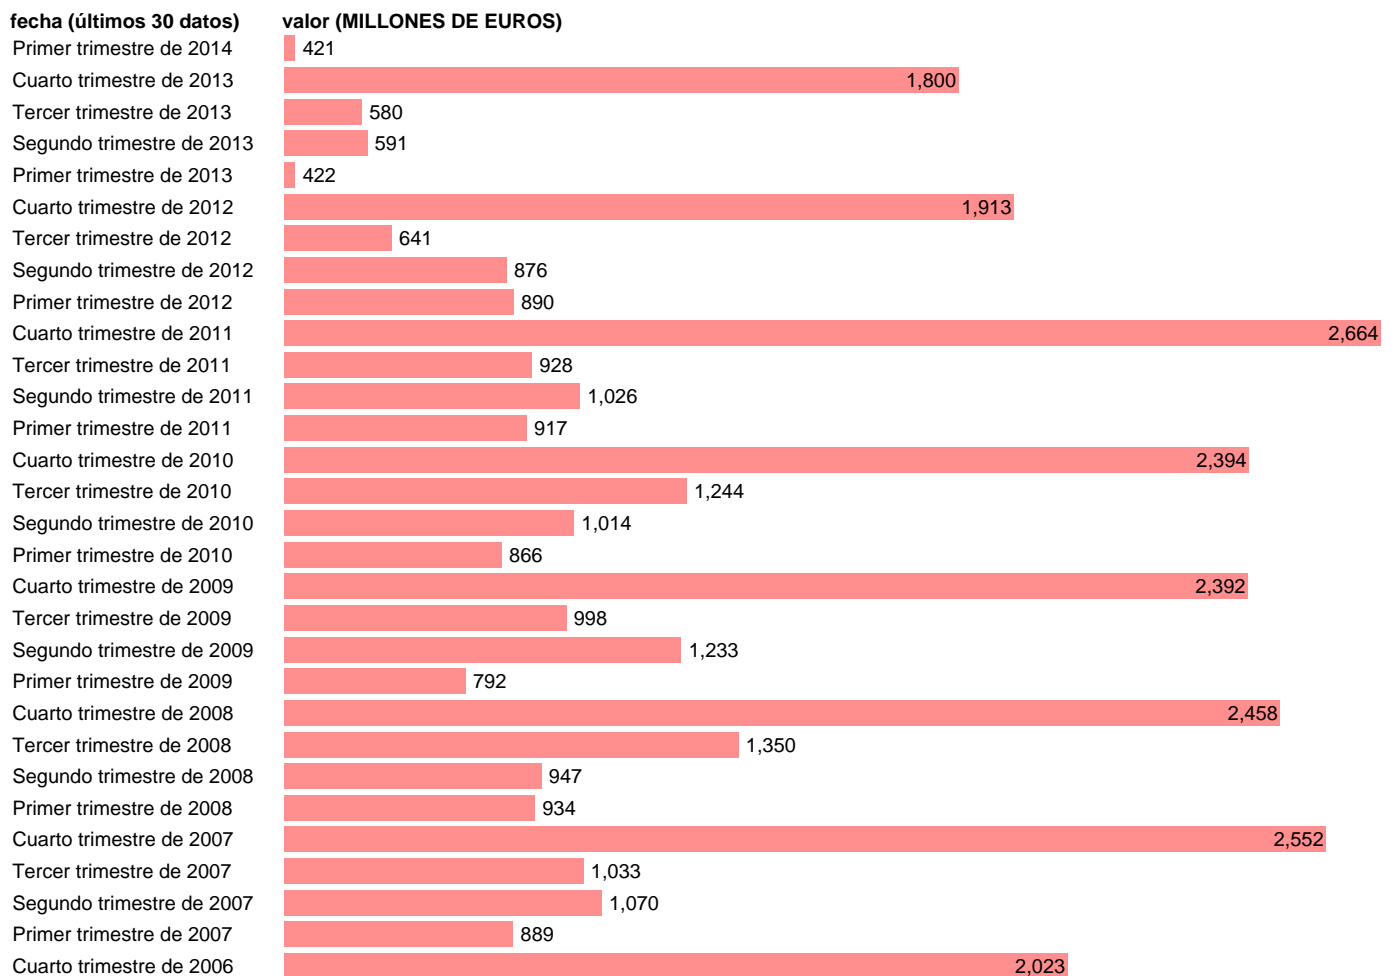

SOC. NO FINANCIERAS. SUBVENCIONES (RECURSOS)

Estadística: [SOC. NO FINANCIERAS. SUBVENCIONES \(RECURSOS\)](#)

Enlace permanente (Permalink): <https://tematicas.org/M1/9184109t/>

Notas: **ACTUALIZA: SGACPE (AREA COYUNTURA NACIONAL) NOTA: DATOS BRUTOS A PRECIOS CORRIENTES**

Fuente: **INE (CTNFSI - BASE 2008).**

Frecuencia: **Trimestral.**

Unidades: **MILLONES DE EUROS.**

Datos disponibles desde **Primer trimestre de 2000** hasta **Primer trimestre de 2014.**

Valor más alto alcanzado en Cuarto trimestre de 2011: **2664.**

Valor más bajo alcanzado en Primer trimestre de 2014: **421.**

[Pulse aquí](#) para acceder a los datos completos actualizados y a la representación gráfica estadística.