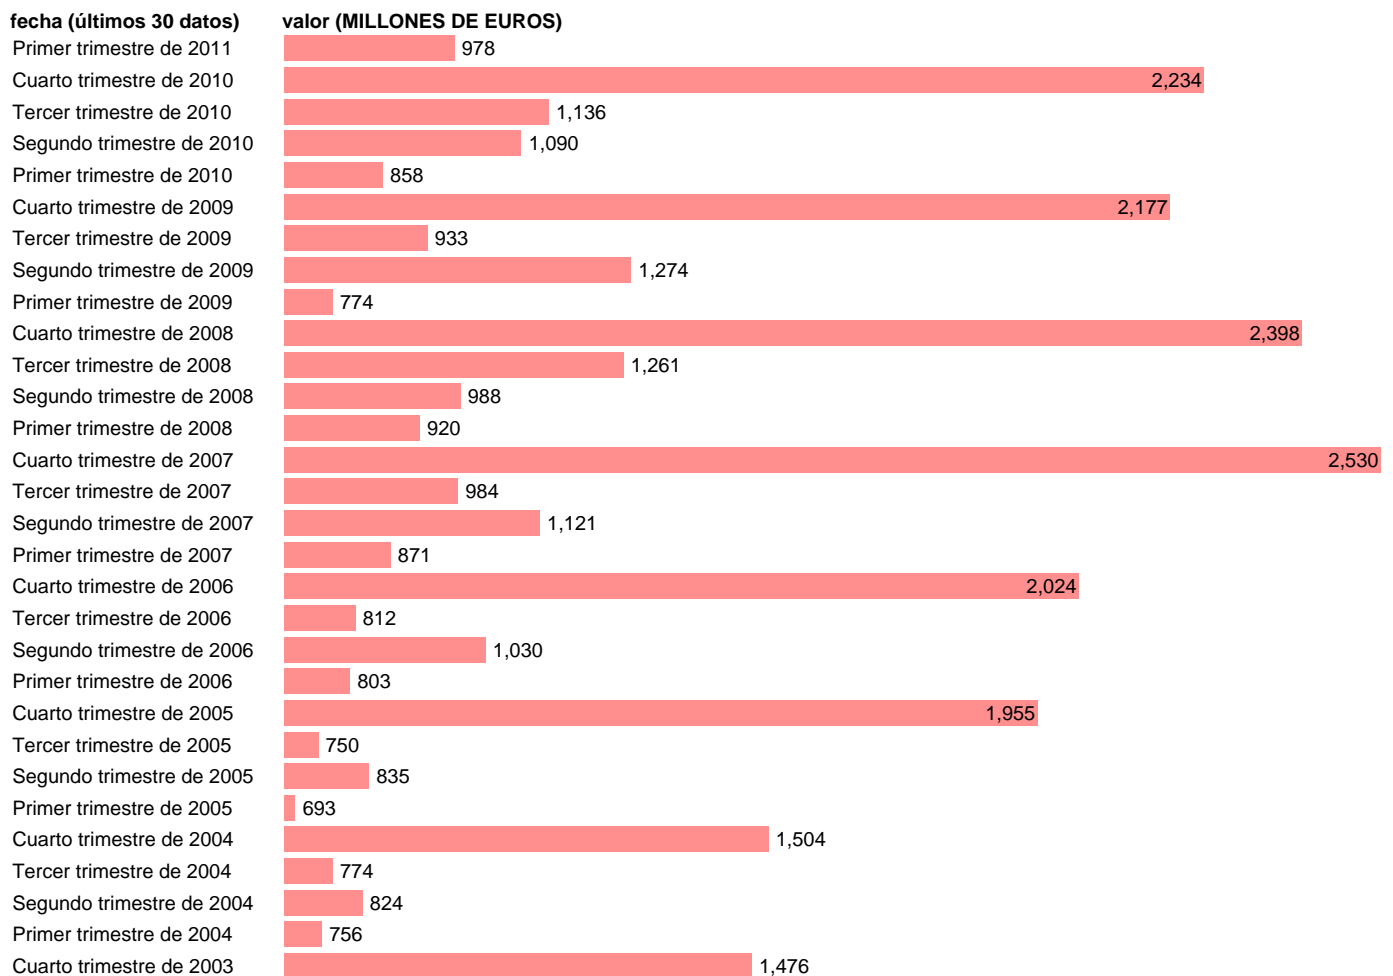

## SOC. NO FINANCIERAS. SUBVENCIONES (RECURSOS)

Estadística: [SOC. NO FINANCIERAS. SUBVENCIONES \(RECURSOS\)](#)

Enlace permanente (Permalink): <https://tematicas.org/M1/9104109t/>

Notas: **ACTUALIZA: SGACPE (AREA COYUNTURA NACIONAL) NOTA: DATOS BRUTOS A PRECIOS CORRIENTES**

Fuente: **INE (CTNFSI BASE 2000).**

Frecuencia: **Trimestral.**

Unidades: **MILLONES DE EUROS.**

Datos disponibles desde **Primer trimestre de 2000** hasta **Primer trimestre de 2011.**

Valor más alto alcanzado en Cuarto trimestre de 2007: **2,530.**

Valor más bajo alcanzado en Primer trimestre de 2002: **635.**

[Pulse aquí](#) para acceder a los datos completos actualizados y a la representación gráfica estadística.