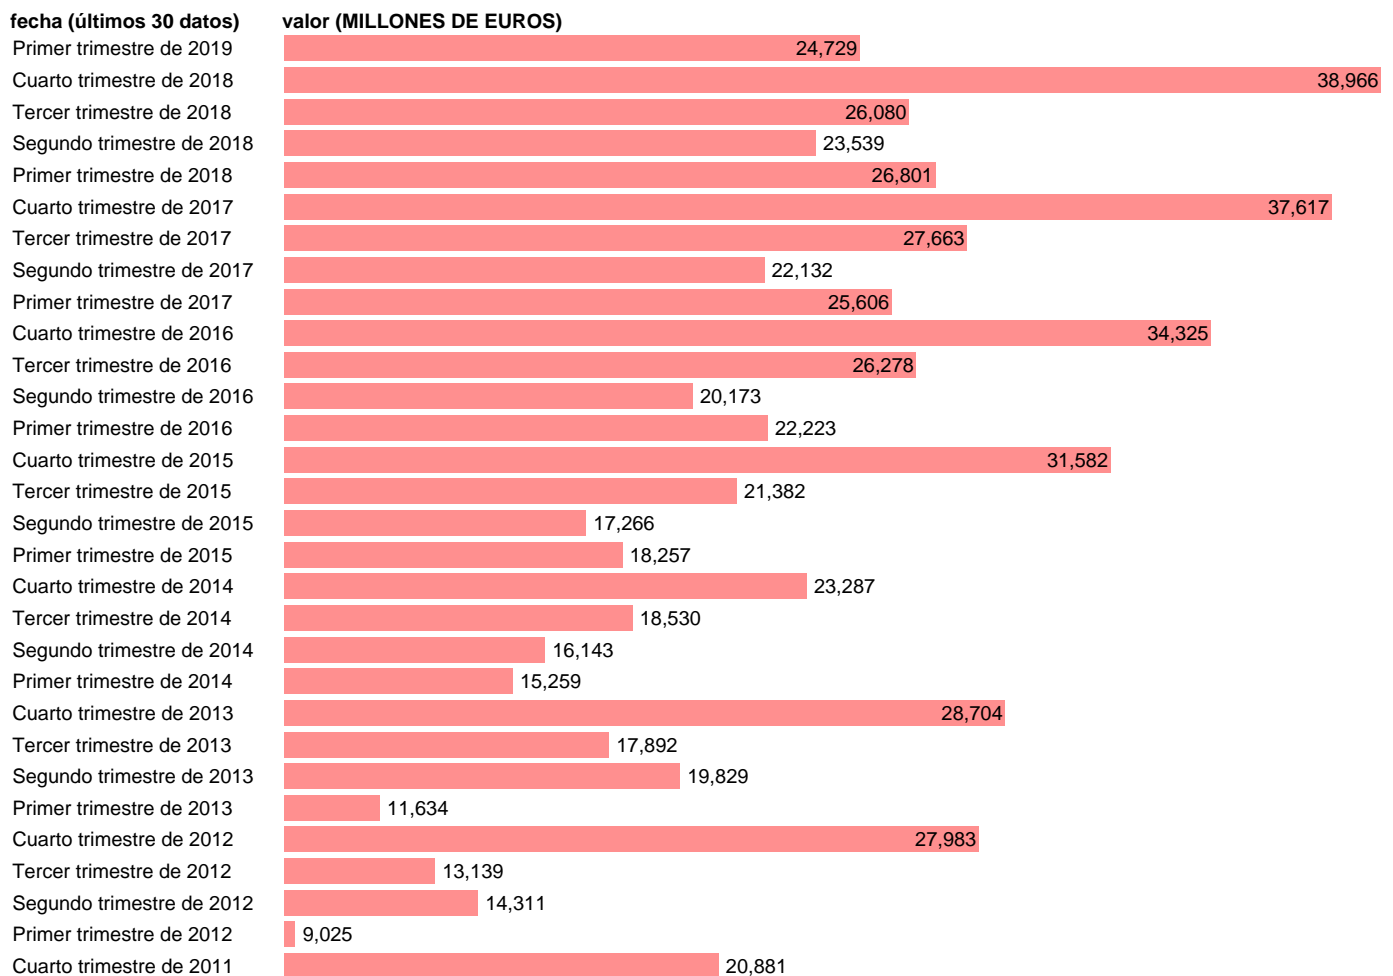

SOC. NO FINANCIERAS. SALDO RENTAS PRIMARIAS NETO.

Estadística: [SOC. NO FINANCIERAS. SALDO RENTAS PRIMARIAS NETO.](#)

Enlace permanente (Permalink): <https://tematicas.org/M1/9bj4031t/>

Notas: **ACTUALIZA: SGACPE (AREA COYUNTURA NACIONAL) NOTA: DATOS BRUTOS A PRECIOS CORRIENTES**

Fuente: **INE (CTNFSI - BASE 2010).**

Frecuencia: **Trimestral.**

Unidades: **MILLONES DE EUROS.**

Datos disponibles desde **Primer trimestre de 1999** hasta **Primer trimestre de 2019.**

Valor más alto alcanzado en Cuarto trimestre de 2018: **38966.**

Valor más bajo alcanzado en Primer trimestre de 2009: **4444.**

[Pulse aquí](#) para acceder a los datos completos actualizados y a la representación gráfica estadística.